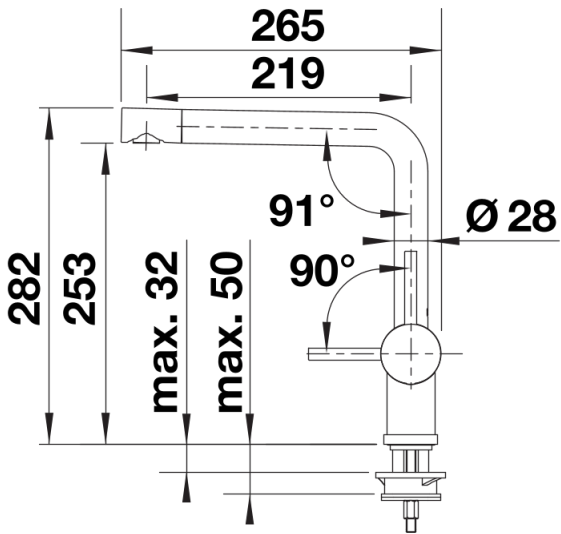

Farben

Verfügbare Farben

schwarz
anthrazit
felsgrau
vulkangrau
weiss
softweiss
tartufo
cafe

SILGRANIT-Look vulkangrau

Lieferumfang

- 360° schwenkbarer Auslauf für größere Reichweite
- Ø 35 mm Armaturenbohrung erforderlich
- Mit Keramikscheiben-Kartusche
- Patentierter Strahlregler für deutlich reduzierte Verkalkung
- Flexible Anschlussrohre, 700 mm lang und $\frac{3}{8}$ "-Mutter
- Stabilisierungsplatte zur Erhöhung der Standfestigkeit der Armatur beim Einbau in Edelstahlspülen

Details

Schwenkbereich

Seitenansicht