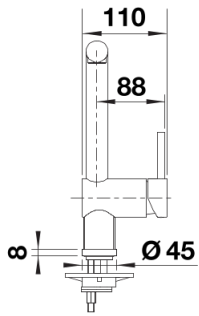

Farben

Verfügbare Farben

schwarz
anthrazit
felsgrau
vulkangrau
weiss
softweiss
tartufo
cafe

SILGRANIT-Look vulkangrau

Lieferumfang

- 360° schwenkbarer Auslauf für größere Reichweite
- Ø 35 mm Armaturenbohrung erforderlich
- Mit Keramikscheiben-Kartusche
- Patentierter Strahlregler für deutlich reduzierte Verkalkung
- Flexible Anschlussrohre, 700 mm lang und $\frac{3}{8}$ "-Mutter
- Stabilisierungsplatte zur Erhöhung der Standfestigkeit der Armatur beim Einbau in Edelstahlspülen

Details

Schwenkbereich

Seitenansicht