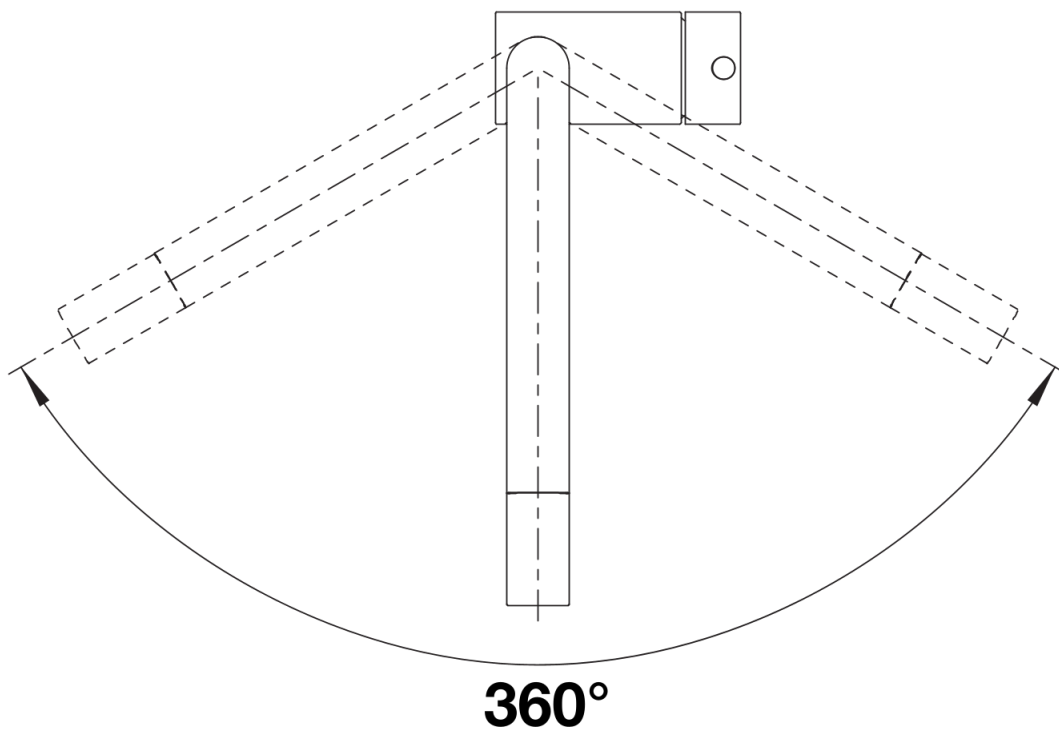

Farben

Verfügbare Farben

schwarz
anthrazit
felsgrau
vulkangrau
weiss
softweiss
tartufo
cafe

SILGRANIT-Look vulkangrau

Lieferumfang

- 360° schwenkbarer Auslauf für größere Reichweite
- Ø 35 mm Armaturenbohrung erforderlich
- Mit Keramikscheiben-Kartusche
- Patentierter Strahlregler für deutlich reduzierte Verkalkung
- Flexible Anschlussrohre, 700 mm lang und $\frac{3}{8}$ "-Mutter
- Stabilisierungsplatte zur Erhöhung der Standfestigkeit der Armatur beim Einbau in Edelstahlspülen

Details

Schwenkbereich

Seitenansicht