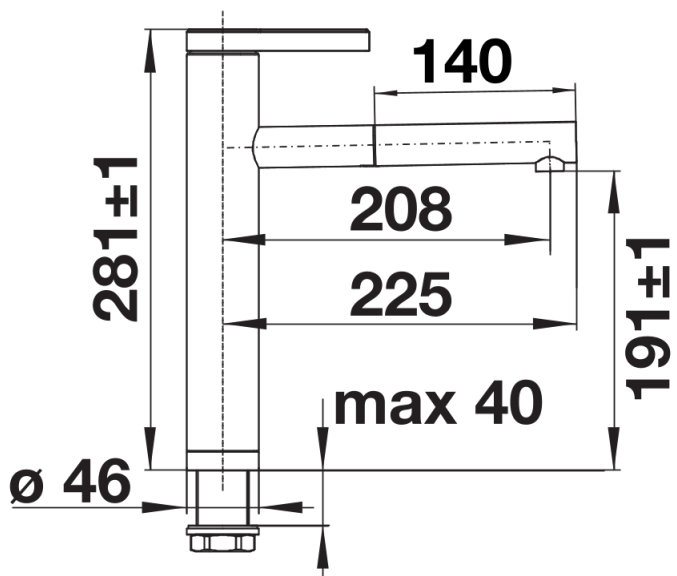

Produktdatenblatt LINEE-S

Art. Nr. 518441

Vorteil

- Herausziehbarer Schlauch in hochwertiger Metallausführung
- Color-Ausführung in Silgranit-Look in perfekter Abstimmung zu Spülen und Becken aus Silgranit

Farben

Verfügbare Farben

- schwarz/chrom
- anthrazit/chrom
- felsgrau/chrom
- vulkangrau/chrom
- weiss/chrom
- softweiss/chrom
- tartufo/chrom

SILGRANIT-Look zweifarbig weiss/chrom

Lieferumfang

- Auslauf 130° schwenkbar
- Hahnlochbohrung mit Ø 35 mm erforderlich
- Kartusche mit keramischen Dichtungen
- Metallummantelter Brauseschlauch
- Flexible Anschlussschläuche mit 450 mm Länge und 3/8" Mutter für besonders leichte und sichere Montage
- Patentierter Strahlregler für deutlich geringere Verkalkung
- Stabilisierungsplatte zur Erhöhung der Standfestigkeit der Küchenarmatur bei Einbau in Spülen aus Edelstahl
- Mit Rückflussverhinderer ausgestattet und damit eigensicher gegen Rückfließen nach EN 1717
- LGA zertifiziert
- DVGW zertifiziert

Details

Schwenkbereich

Seitenansicht