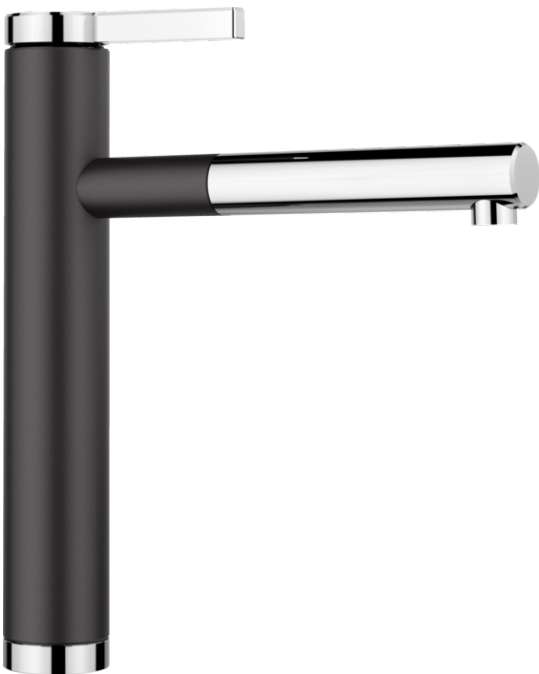

Produktdatenblatt LINEE-S

Art. Nr. 518441

Vorteil

- Herausziehbarer Schlauch in hochwertiger Metallausführung
- Color-Ausführung in Silgranit-Look in perfekter Abstimmung zu Spülen und Becken aus Silgranit

Farben

Verfügbare Farben

- schwarz/chrom
- anthrazit/chrom
- felsgrau/chrom
- vulkangrau/chrom
- weiss/chrom
- softweiss/chrom
- tartufo/chrom

SILGRANIT-Look zweifarbig weiss/chrom

Lieferumfang

- Auslauf 130° schwenkbar
- Hahnlochbohrung mit Ø 35 mm erforderlich
- Kartusche mit keramischen Dichtungen
- Metallummantelter Brauseschlauch
- Flexible Anschlussschläuche mit 450 mm Länge und 3/8" Mutter für besonders leichte und sichere Montage
- Patentierter Strahlregler für deutlich geringere Verkalkung
- Stabilisierungsplatte zur Erhöhung der Standfestigkeit der Küchenarmatur bei Einbau in Spülen aus Edelstahl
- Mit Rückflussverhinderer ausgestattet und damit eigensicher gegen Rückfließen nach EN 1717
- LGA zertifiziert
- DVGW zertifiziert