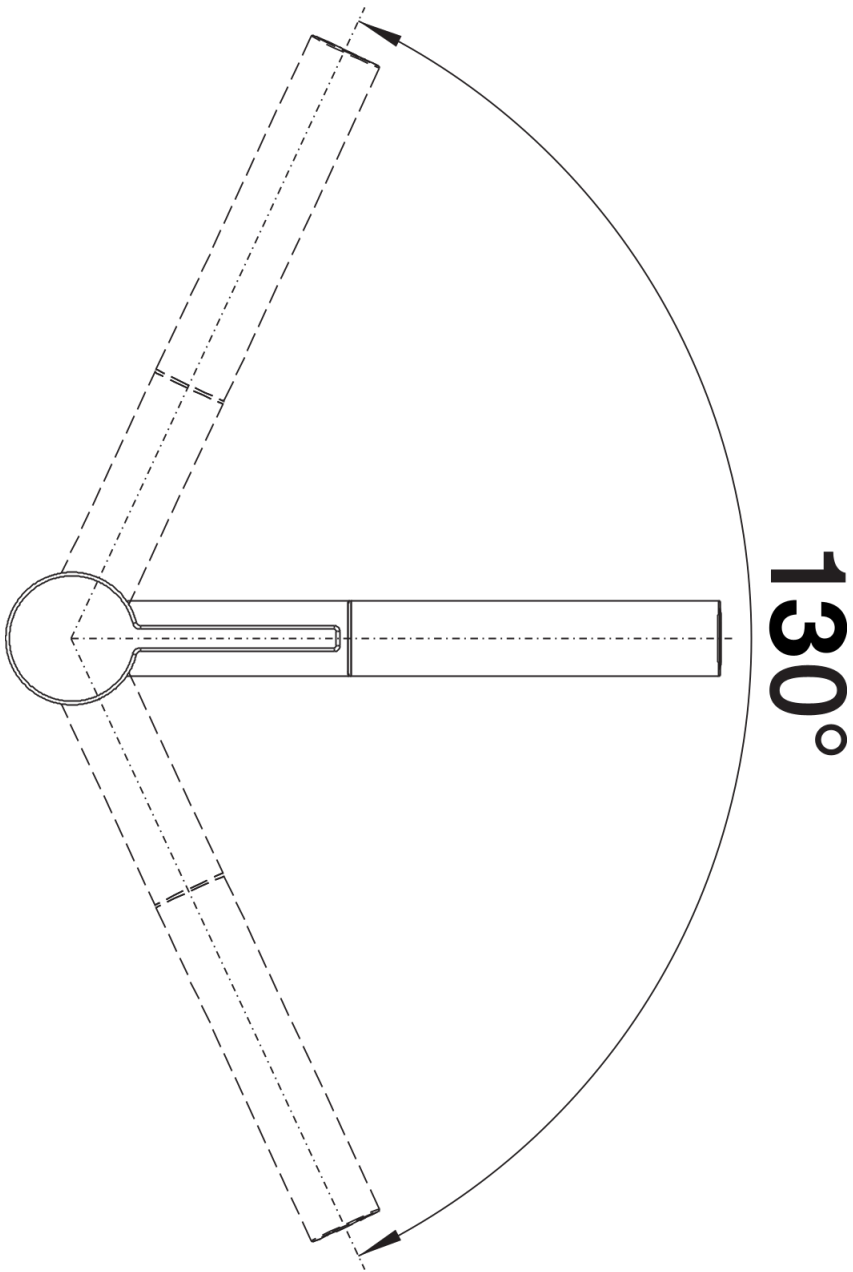

Produktdatenblatt LINEE-S

Art. Nr. 518441

Vorteil

- Herausziehbarer Schlauch in hochwertiger Metallausführung
- Color-Ausführung in Silgranit-Look in perfekter Abstimmung zu Spülen und Becken aus Silgranit

Farben

Verfügbare Farben

- schwarz/chrom
- anthrazit/chrom
- felsgrau/chrom
- vulkangrau/chrom
- weiss/chrom
- softweiss/chrom
- tartufo/chrom

SILGRANIT-Look zweifarbig weiss/chrom

Lieferumfang

- Auslauf 130° schwenkbar
- Hahnlochbohrung mit Ø 35 mm erforderlich
- Kartusche mit keramischen Dichtungen
- Metallummantelter Brauseschlauch
- Flexible Anschlussschläuche mit 450 mm Länge und 3/8" Mutter für besonders leichte und sichere Montage
- Patentierter Strahlregler für deutlich geringere Verkalkung
- Stabilisierungsplatte zur Erhöhung der Standfestigkeit der Küchenarmatur bei Einbau in Spülen aus Edelstahl
- Mit Rückflussverhinderer ausgestattet und damit eigensicher gegen Rückfließen nach EN 1717
- LGA zertifiziert
- DVGW zertifiziert

Details

Schwenkbereich

Seitenansicht