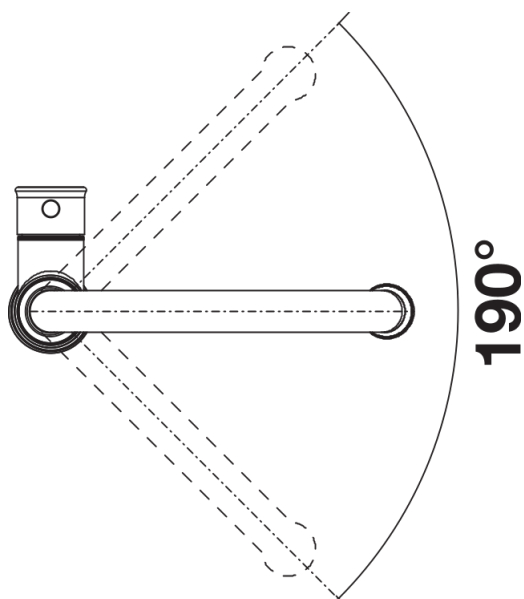

## Lieferumfang

---

- Auslauf schwenkbar 190°
- Hahnlochbohrung mit Ø 35mm erforderlich
- Kartusche mit keramischen Dichtungen
- Brauseschlauch textilummantelt
- Flexible Anschlussschläuche mit 450mm Länge und 3/8" Mutter für besonders leichte und sichere Montage
- Patentierter Strahlregler für deutlich geringere Verkalkung
- Stabilisierungsplatte zur Erhöhung der Standfestigkeit der Küchenarmatur bei Einbau in Spülen aus Edelstahl
- Serienmäßig mit Rückflussverhinderer ausgestattet und damit eigensicher gegen Rückfließen nach EN 1717
- Durchflussmenge: 8 Liter/Minute bei 3 bar (wassersparende Armatur nach DIN EN 817)
- LGA zertifiziert
- DVGW zertifiziert

## Details

---

Schwenkbereich

Seitenansicht