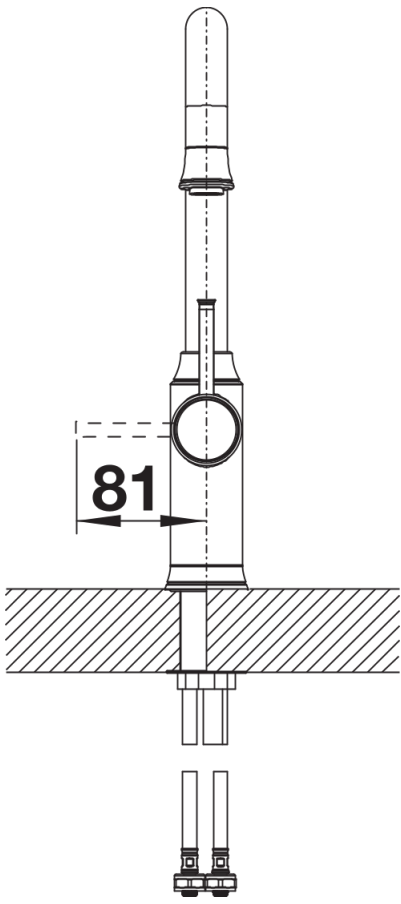

## Lieferumfang

---

- Auslauf schwenkbar 190°
- Hahnlochbohrung mit Ø 35mm erforderlich
- Kartusche mit keramischen Dichtungen
- Brauseschlauch textilummantelt
- Flexible Anschlussschläuche mit 450mm Länge und 3/8" Mutter für besonders leichte und sichere Montage
- Patentierter Strahlregler für deutlich geringere Verkalkung
- Stabilisierungsplatte zur Erhöhung der Standfestigkeit der Küchenarmatur bei Einbau in Spülen aus Edelstahl
- Serienmäßig mit Rückflussverhinderer ausgestattet und damit eigensicher gegen Rückfließen nach EN 1717
- Durchflussmenge: 8 Liter/Minute bei 3 bar (wassersparende Armatur nach DIN EN 817)
- LGA zertifiziert
- DVGW zertifiziert

## Details

---

Schwenkbereich

Seitenansicht