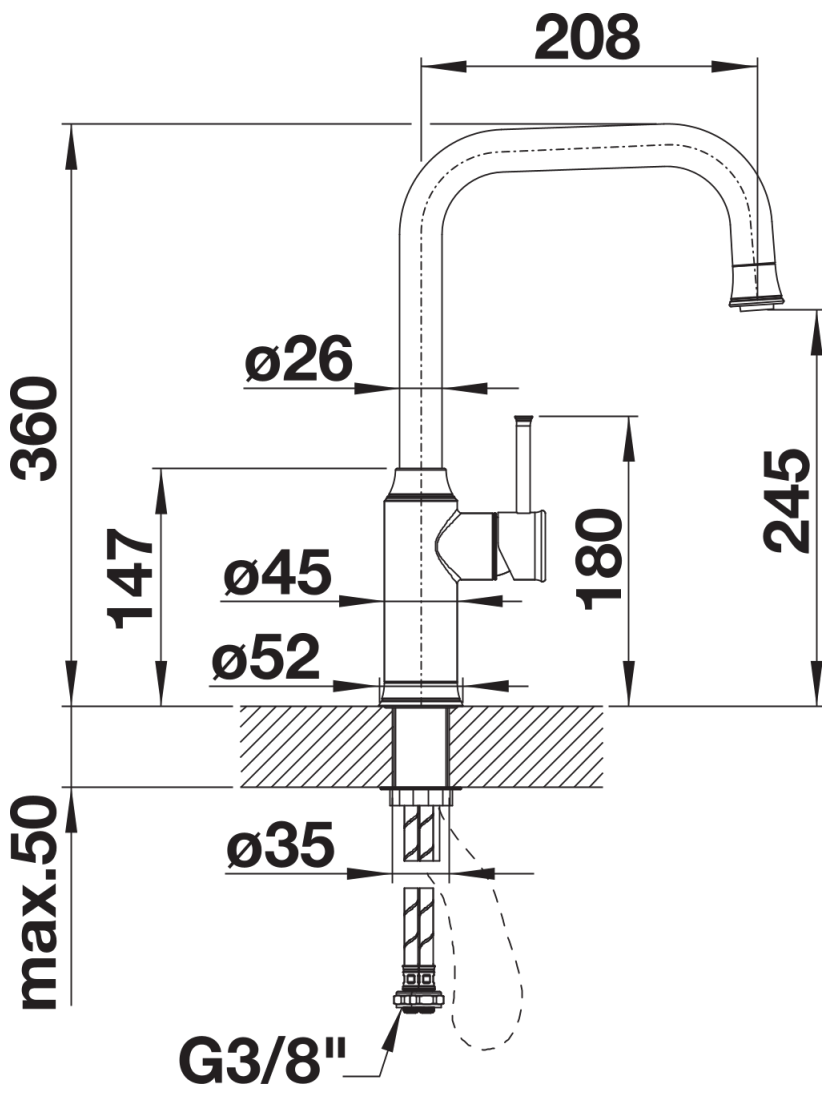

## Lieferumfang

---

- Auslauf schwenkbar 190°
- Hahnlochbohrung mit Ø 35mm erforderlich
- Kartusche mit keramischen Dichtungen
- Brauseschlauch textilummantelt
- Flexible Anschlussschläuche mit 450mm Länge und 3/8" Mutter für besonders leichte und sichere Montage
- Patentierter Strahlregler für deutlich geringere Verkalkung
- Stabilisierungsplatte zur Erhöhung der Standfestigkeit der Küchenarmatur bei Einbau in Spülen aus Edelstahl
- Serienmäßig mit Rückflussverhinderer ausgestattet und damit eigensicher gegen Rückfließen nach EN 1717
- Durchflussmenge: 8 Liter/Minute bei 3 bar (wassersparende Armatur nach DIN EN 817)
- LGA zertifiziert
- DVGW zertifiziert

## Details

---

Schwenkbereich

Seitenansicht