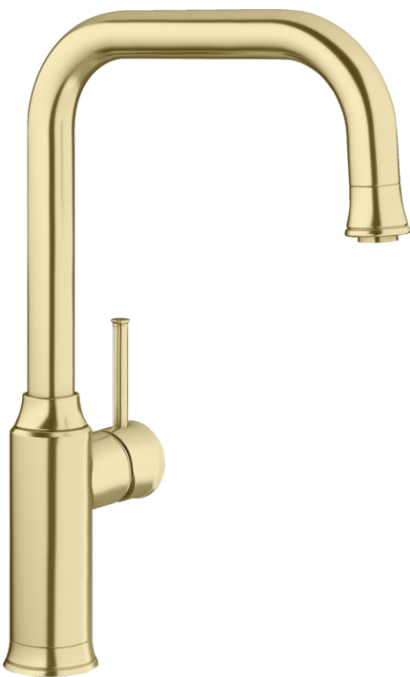

## Produktdatenblatt LIVIA-S

Art. Nr. 526687

### Vorteil

---

- Modernes Design mit optisch abgesetzten Dekor-Elementen
- Systemlösung mit passender Abлаuffernbedienung und Spülmittelspender
- In unterschiedlichen Oberflächenausführungen erhältlich
- Hoher Auslauf in J-Form mit herausziehbarer Schlauchbrause
- Besonders empfohlen für Unterbaubecken und hochwertige Arbeitsplatten

#### Verfügbare Farben

satin gold

PVD satin gold

## Lieferumfang

---

- Auslauf schwenkbar 190°
- Hahnlochbohrung mit Ø 35mm erforderlich
- Kartusche mit keramischen Dichtungen
- Brauseschlauch textilummantelt
- Flexible Anschlussschläuche mit 450mm Länge und 3/8" Mutter für besonders leichte und sichere Montage
- Patentierter Strahlregler für deutlich geringere Verkalkung
- Stabilisierungsplatte zur Erhöhung der Standfestigkeit der Küchenarmatur bei Einbau in Spülen aus Edelstahl
- Serienmäßig mit Rückflussverhinderer ausgestattet und damit eigensicher gegen Rückfließen nach EN 1717
- Durchflussmenge: 8 Liter/Minute bei 3 bar (wassersparende Armatur nach DIN EN 817)
- LGA zertifiziert
- DVGW zertifiziert