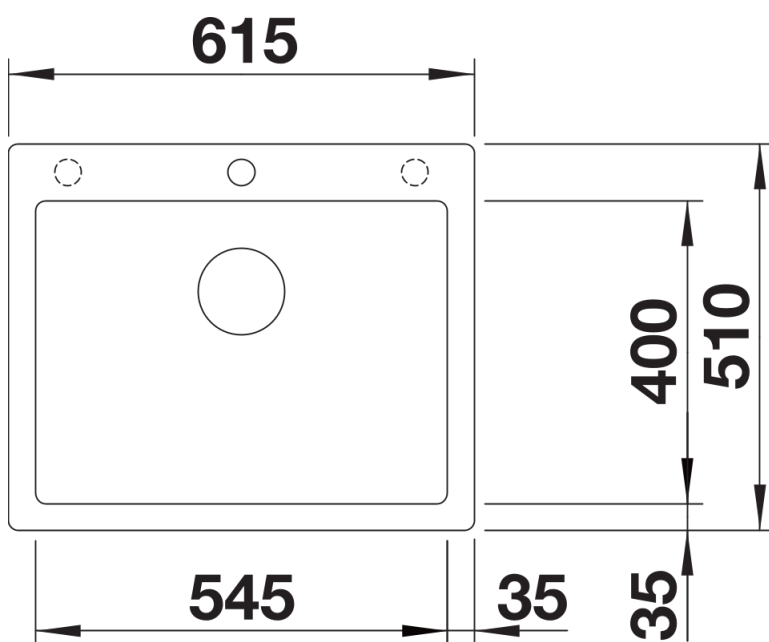

## Planungshinweise

---

- Das optionale Esche-Compound-Schneidbrett kann nur auf dem Beckenrand platziert werden, wenn der Durchmesser der Küchenarmatur kleiner als 48 mm ist.

## Details

---

Aufsicht

Ausschnitt

Frontansicht

Seitenansicht