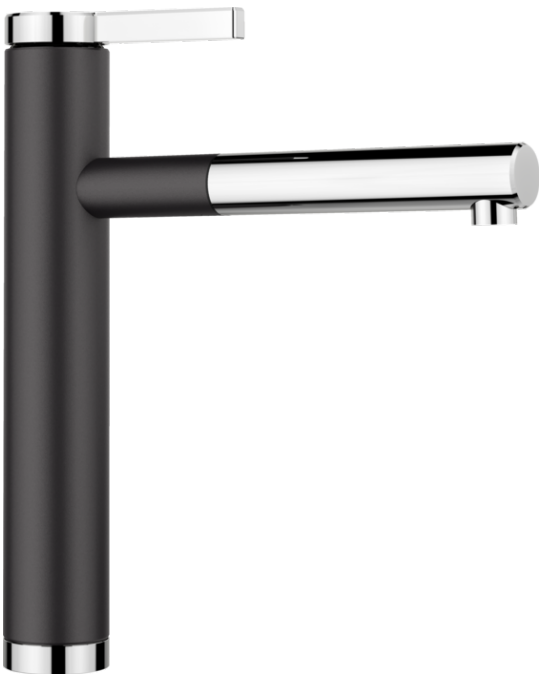

Fiche technique LINEE-S

SKU 518441

Avantages

- Douchette extensible dans une finition métallique de haute qualité
- Version colorée au look Silgranit assortie aux éviers et cuves Silgranit

Couleurs

- Couleurs offertes:
- noir/chromé
 - anthracite/chromé
 - gris rocher/chromé
 - gris volcan/chromé
 - blanc/chromé
 - blanc soft/chromé
 - tartufo/chromé

SILGRANIT-Look bicolore blanc/chromé

Ce qui est inclus

- Col de cygne orientable à 130°
- Percement Ø 35 mm nécessaire
- Cartouche à disques céramiques
- Flexible à gainage métallique
- Flexibles de raccordement d'une longueur de 450 mm et écrou $\frac{3}{8}$ " pour un montage simple et sûr
- Régulateur de jet breveté réduisant nettement les dépôts de calcaire
- Plaque de renfort augmentant la stabilité de la robinetterie lors de l'encastrement dans les éviers en inox
- Avec clapet anti-retour et donc garantie contre le reflux selon la norme EN 1717
- Certifié LGA
- Certifié DVGW