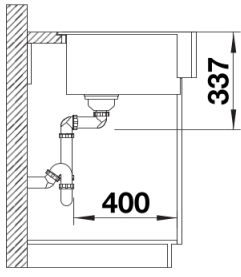

设计信息

- 请注意安装方式及开孔数据

供货范围

- 下水组件 带水管，3.5英寸 InFino 下水提篮

细节

俯视图

开孔

正视图

侧视图