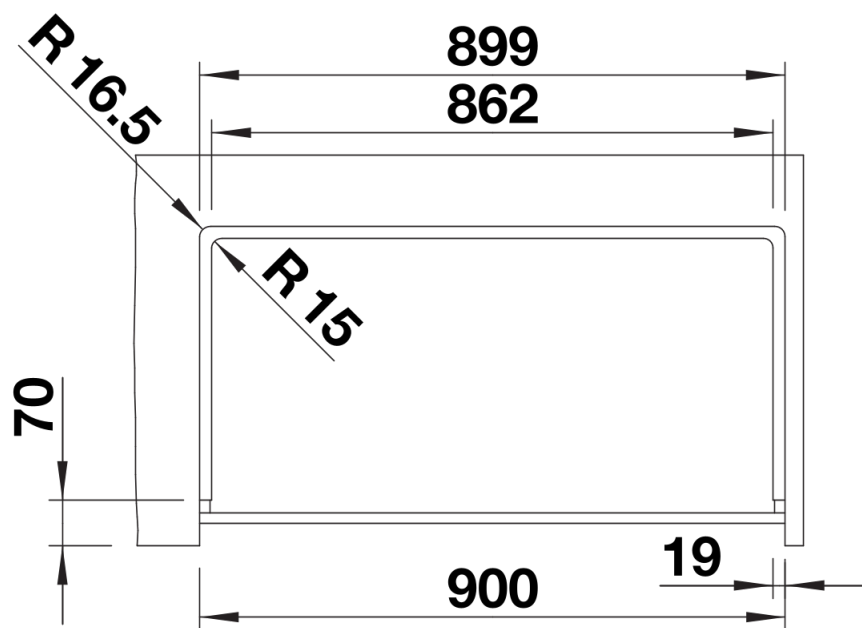

产品信息表 VINTERA XL

产品货号 526101

优势

- 融入了田园风格且外观赏心悦目的水槽，完美匹配现代风格的厨房设计
- 超大盆体，为下厨提供足够的空间
- 完美搭配：直角裙边前槽适合90厘米水槽柜
- 适合台平式或台下式安装

颜色

可选颜色

- 尊曜黑
- 沥青色
- 岩石灰色
- 火岩灰
- 白色
- 米雅白
- 浅褐色
- 咖啡色

花岗岩 SILGRANIT 沥青色

设计信息

- 请注意安装方式及开孔数据

供货范围

- 下水组件 带水管，3.5英寸 InFino 下水提篮

细节

俯视图

开孔

正视图

侧视图