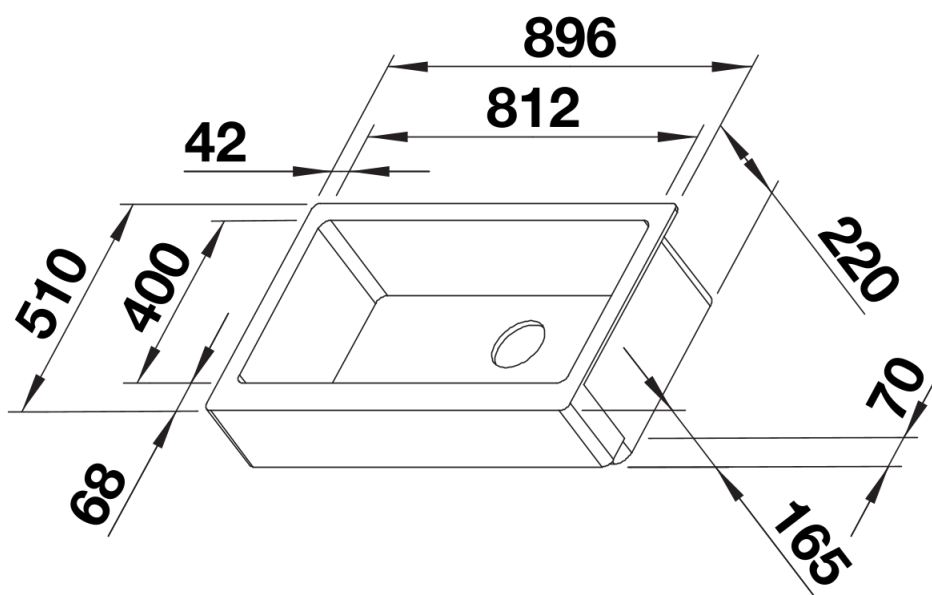

产品信息表 VINTERA XL

产品货号 526101

优势

- 融入了田园风格且外观赏心悦目的水槽，完美匹配现代风格的厨房设计
- 超大盆体，为下厨提供足够的空间
- 完美搭配：直角裙边前槽适合90厘米水槽柜
- 适合台平式或台下式安装

颜色

可选颜色

- 尊曜黑
- 沥青色
- 岩石灰色
- 火岩灰
- 白色
- 米雅白
- 浅褐色
- 咖啡色

花岗岩 SILGRANIT 沥青色

设计信息

- 请注意安装方式及开孔数据

供货范围

- 下水组件 带水管，3.5英寸 InFino 下水提篮

细节

俯视图

开孔

正视图

侧视图