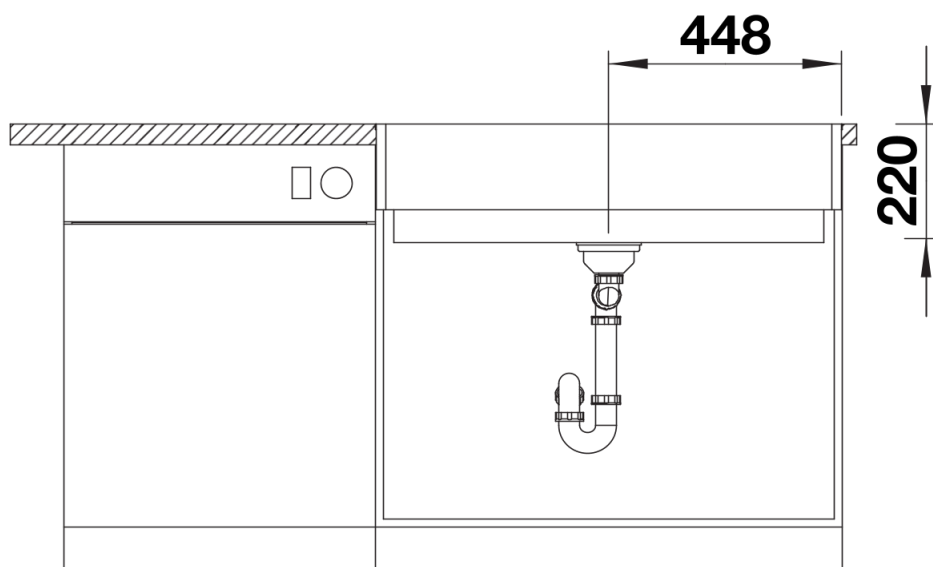

产品信息表 VINTERA XL

产品货号 526101

优势

- 融入了田园风格且外观赏心悦目的水槽，完美匹配现代风格的厨房设计
- 超大盆体，为下厨提供足够的空间
- 完美搭配：直角裙边前槽适合90厘米水槽柜
- 适合台平式或台下式安装

颜色

可选颜色

- 尊曜黑
- 沥青色
- 岩石灰色
- 火岩灰
- 白色
- 米雅白
- 浅褐色
- 咖啡色

花岗岩 SILGRANIT 沥青色

设计信息

- 请注意安装方式及开孔数据

供货范围

- 下水组件 带水管，3.5英寸 InFino 下水提篮

细节

俯视图

开孔

正视图

侧视图