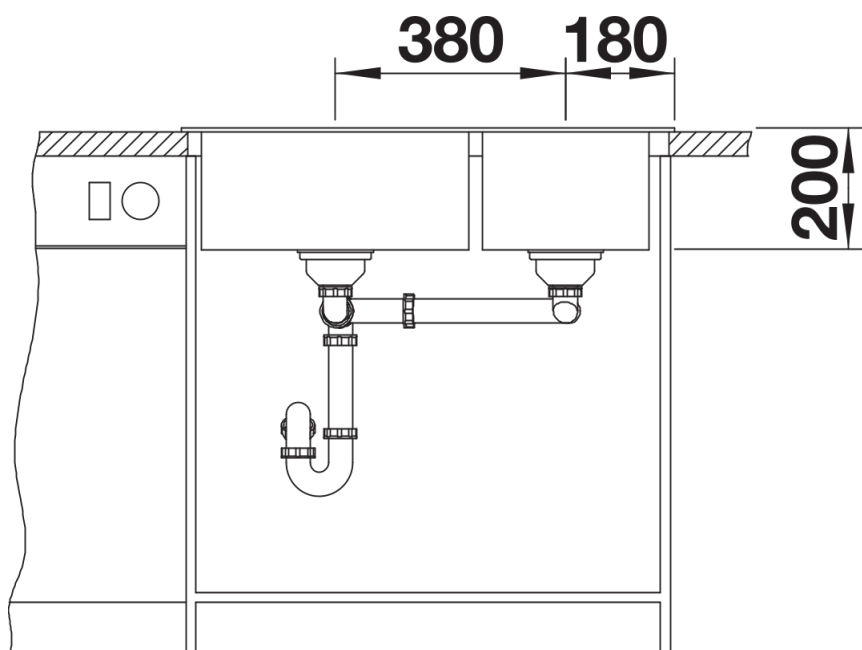

- 下水组件 带水管，两个3.5英寸提篮

细节

俯视图

开孔

正视图

侧视图