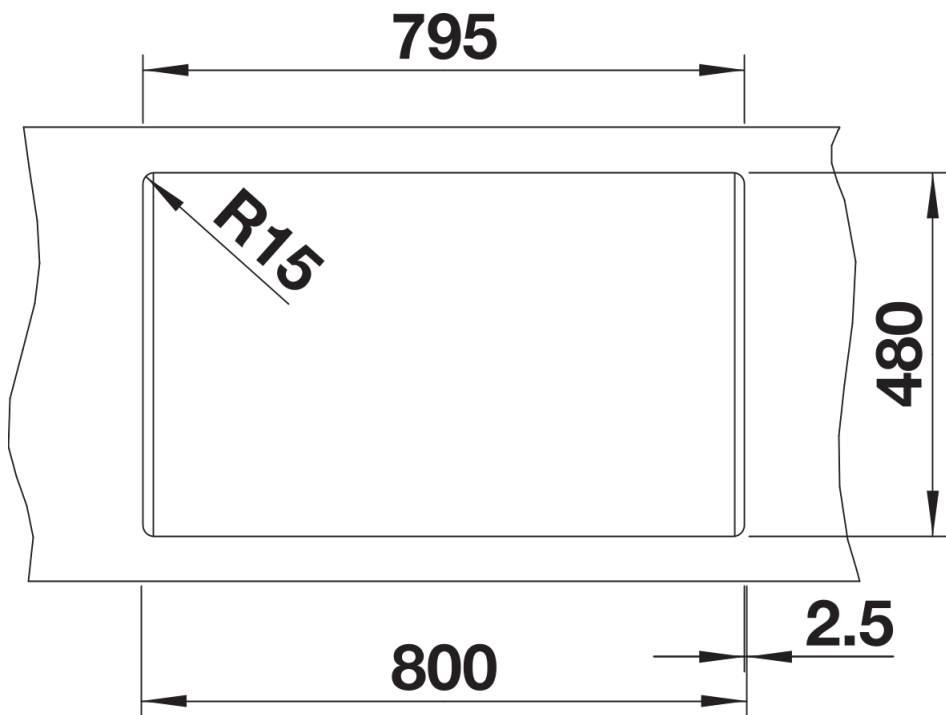

产品信息表 NAYA 8

产品货号 525944

优势

- 容量超大，支持多任务处理
- 柔和的内角设计，易于清洁
- 外形别致，完美融入厨房设计
- 宽大的龙头安装区域，保护台面远离水渍

颜色

- 可选颜色
- 尊曜黑
 - 沥青色
 - 岩石灰色
 - 火岩灰
 - 白色
 - 米雅白
 - 浅褐色
 - 咖啡色

花岗岩 SILGRANIT 尊曜黑

供货范围

- 下水组件 带水管，两个3.5英寸提篮

细节

俯视图

开孔

正视图

侧视图