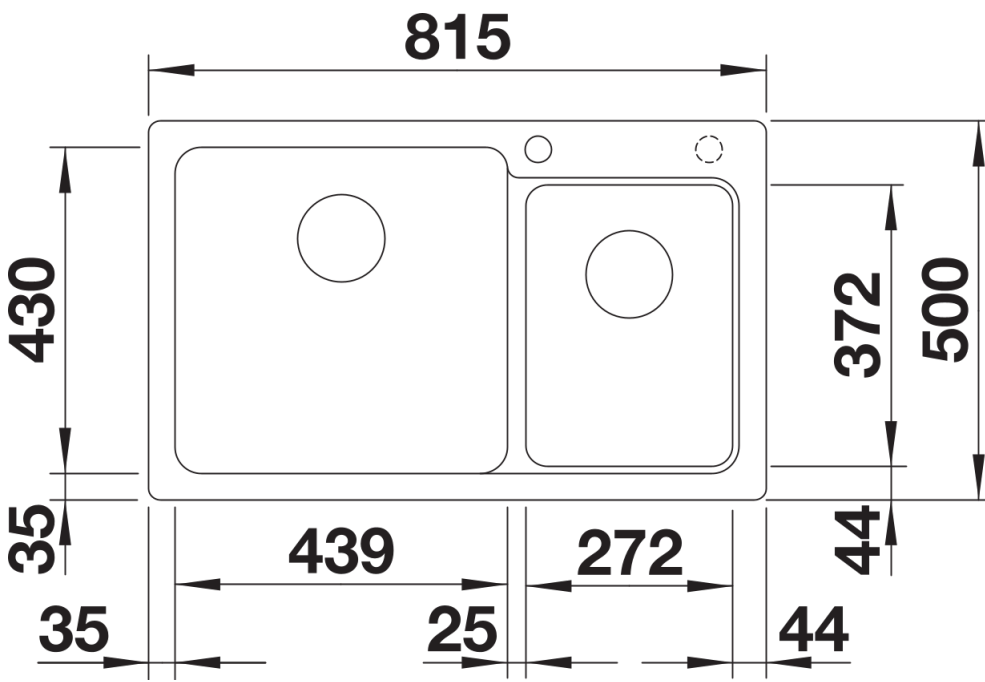

产品信息表 NAYA 8

产品货号 525944

优势

- 容量超大，支持多任务处理
- 柔和的内角设计，易于清洁
- 外形别致，完美融入厨房设计
- 宽大的龙头安装区域，保护台面远离水渍

颜色

- 可选颜色
- 尊曜黑
 - 沥青色
 - 岩石灰色
 - 火岩灰
 - 白色
 - 米雅白
 - 浅褐色
 - 咖啡色

花岗岩 SILGRANIT 尊曜黑

供货范围

- 下水组件 带水管，两个3.5英寸提篮

细节

俯视图

开孔

正视图

侧视图