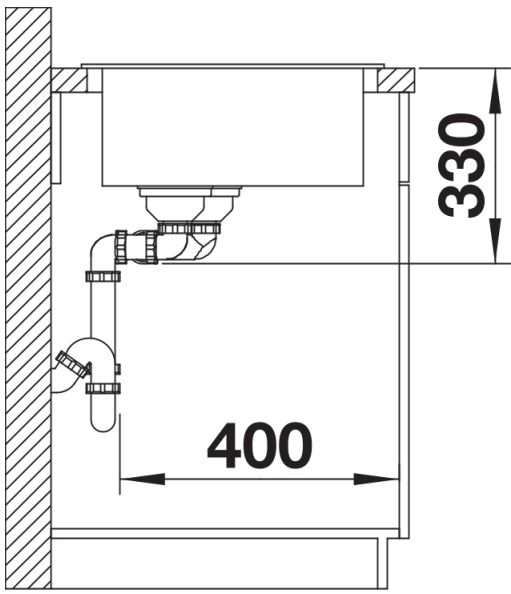

- 下水组件 带水管，两个3.5英寸提篮

细节

俯视图

开孔

正视图

侧视图