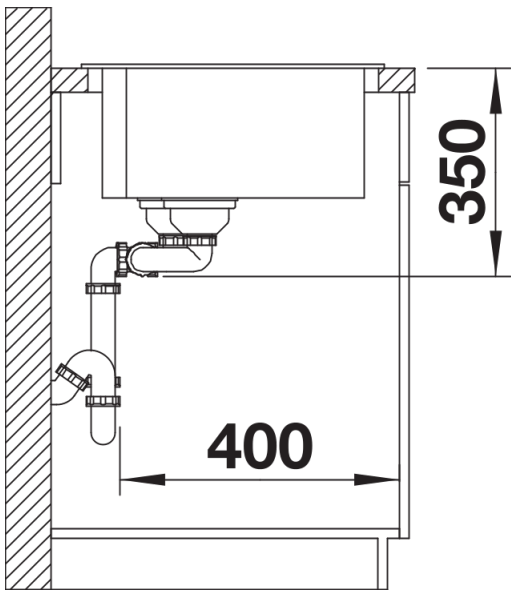

供货范围

- 下水组件 带水管，两个3.5英寸 InFino 下水提篮

细节

俯视图

开孔

正视图

侧视图