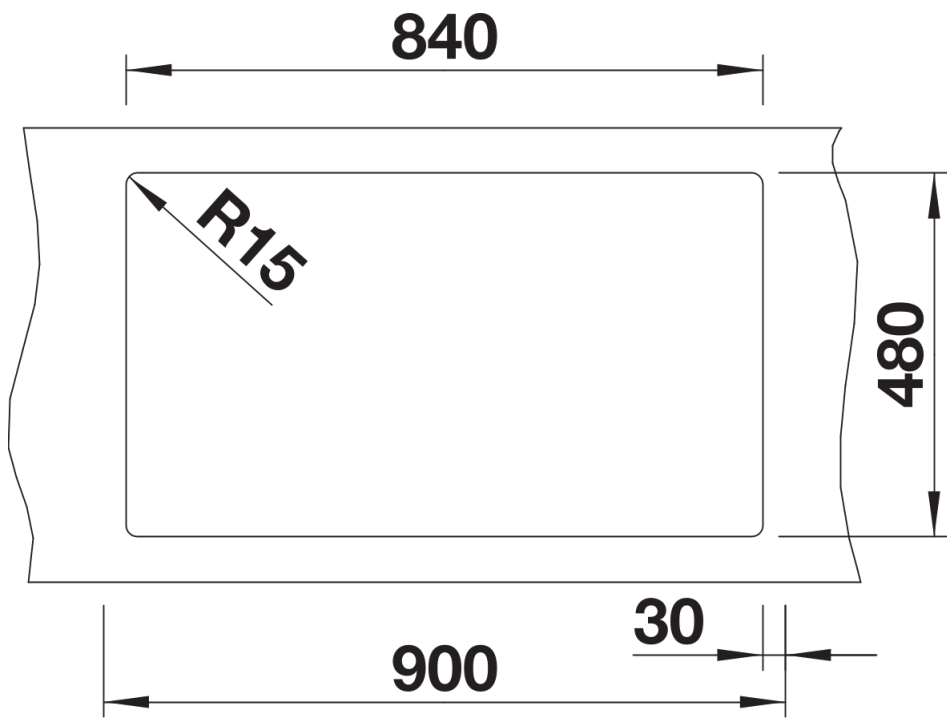

产品信息表 PLEON 9

产品货号 523057

优势

- 优雅的线条感，经典的设计
- 宽敞、扁平的龙头安装区域
- 水槽边缘与龙头安装区域一体成型，无缝，易于打理
- 配备优质配件：C-overflow 隐形溢水口和InFino 下水提篮 - 优雅嵌入且易打理

颜色

可选颜色

- 尊曜黑
- 沥青色
- 岩石灰色
- 火岩灰
- 白色
- 米雅白
- 浅褐色
- 咖啡色

花岗岩 SILGRANIT 沥青色

供货范围

- 下水组件 带水管，两个3.5英寸 InFino 下水提篮

细节

俯视图

开孔

正视图

侧视图