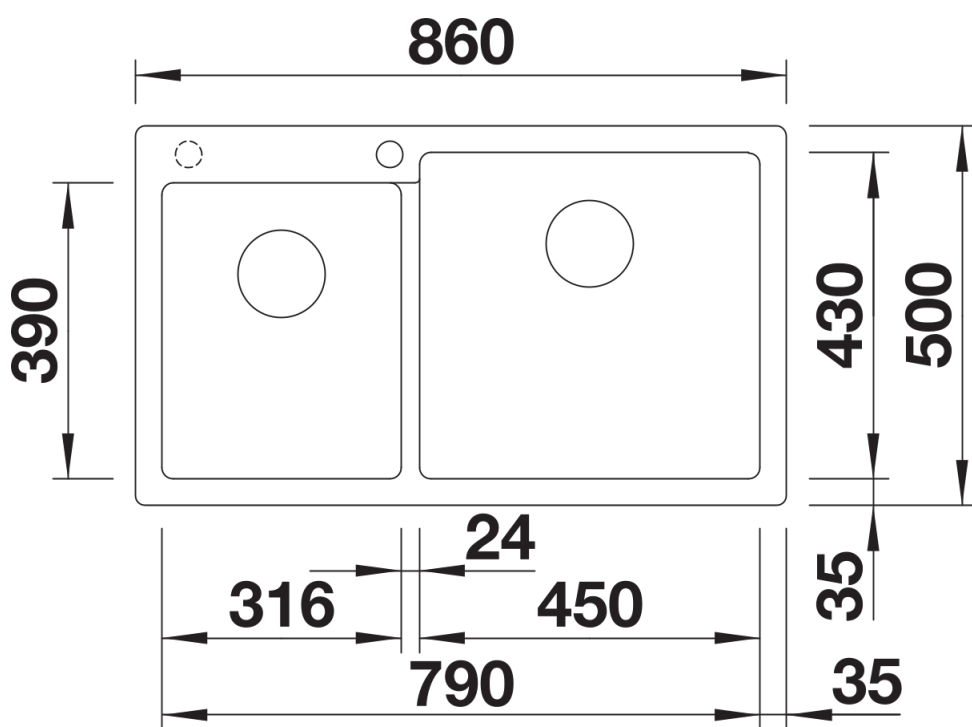

产品信息表 PLEON 9

产品货号 523057

优势

- 优雅的线条感，经典的设计
- 宽敞、扁平的龙头安装区域
- 水槽边缘与龙头安装区域一体成型，无缝，易于打理
- 配备优质配件：C-overflow 隐形溢水口和InFino 下水提篮 - 优雅嵌入且易打理

颜色

可选颜色

- 尊曜黑
- 沥青色
- 岩石灰色
- 火岩灰
- 白色
- 米雅白
- 浅褐色
- 咖啡色

花岗岩 SILGRANIT 沥青色

供货范围

- 下水组件 带水管，两个3.5英寸 InFino 下水提篮

细节

俯视图

开孔

正视图

侧视图