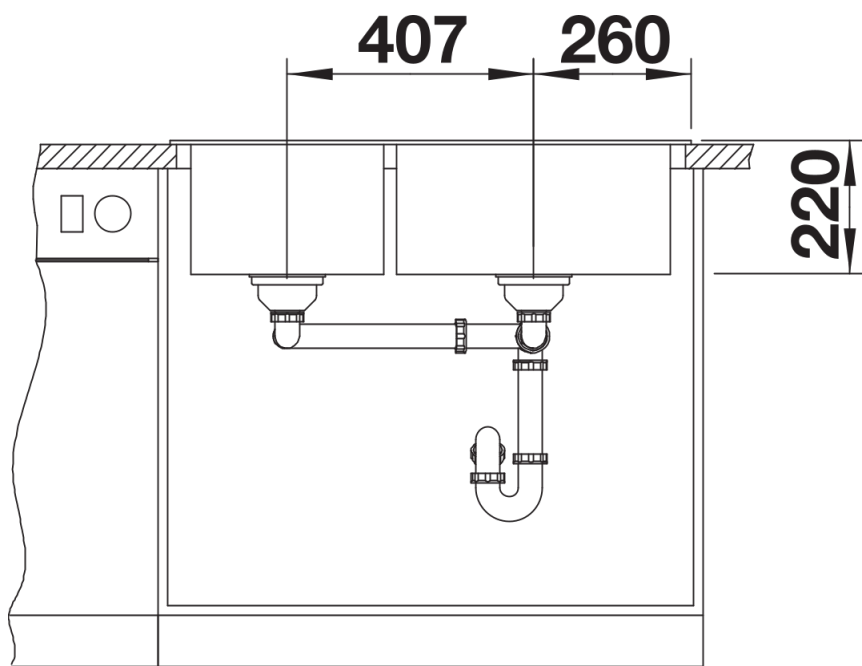

供货范围

- 下水组件 带水管，两个3.5英寸 InFino 下水提篮

细节

俯视图

开孔

正视图

侧视图