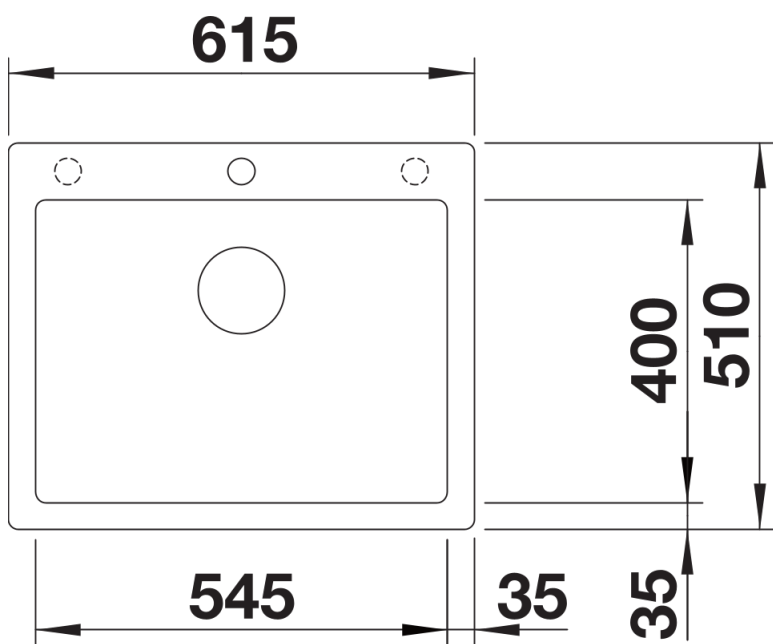

## 设计信息

---

- 可选配白蜡木复合切菜板。当厨房龙头直径小于48毫米时，切菜板只可放在盆体边缘上。

## 供货范围

---

- 下水组件 带水管，3.5英寸 InFino 下水提篮

## 细节

---

俯视图

开孔

正视图

侧视图