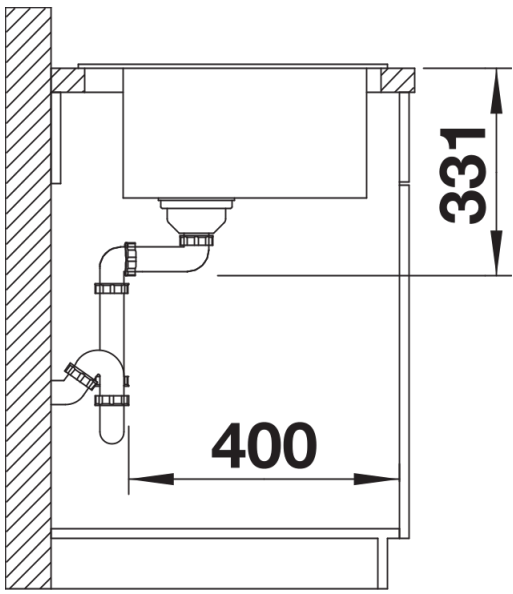

## 设计信息

---

- 可选配白蜡木复合切菜板。当厨房龙头直径小于48毫米时，切菜板只可放在盆体边缘上。

## 供货范围

---

- 下水组件 带水管，3.5英寸 InFino 下水提篮

## 细节

---

俯视图

开孔

正视图

侧视图