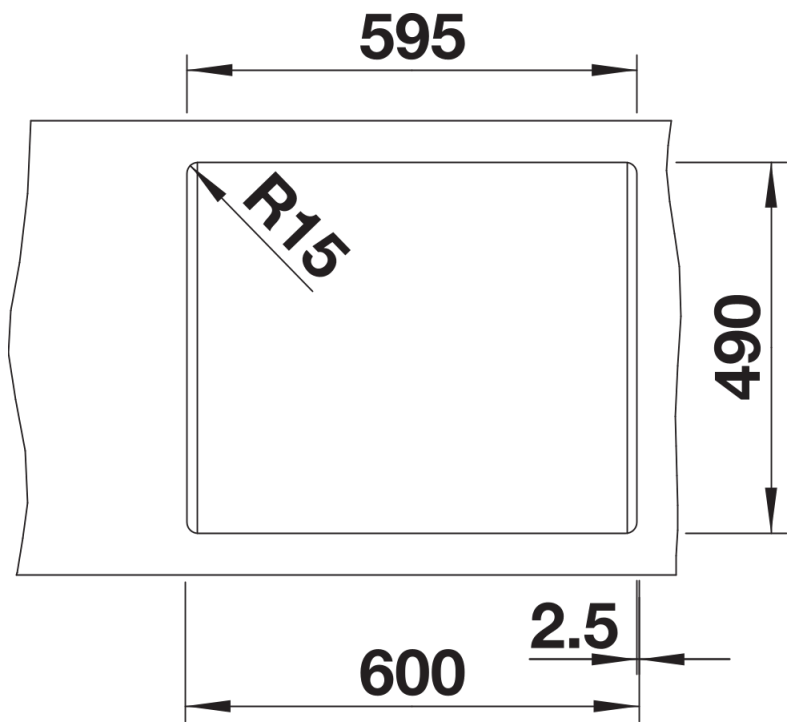

## 设计信息

---

- 可选配白蜡木复合切菜板。当厨房龙头直径小于48毫米时，切菜板只可放在盆体边缘上。

## 供货范围

---

- 下水组件 带水管，3.5英寸 InFino 下水提篮

## 细节

---

俯视图

开孔

正视图

侧视图