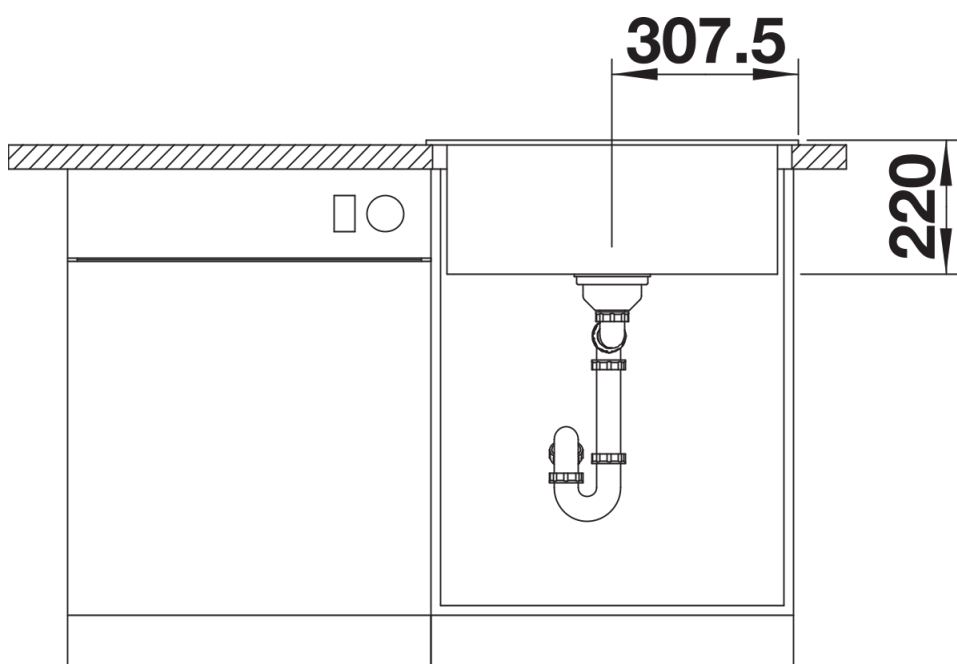

## 设计信息

---

- 可选配白蜡木复合切菜板。当厨房龙头直径小于48毫米时，切菜板只可放在盆体边缘上。

## 供货范围

---

- 下水组件 带水管，3.5英寸 InFino 下水提篮

## 细节

---

俯视图

开孔

正视图

侧视图