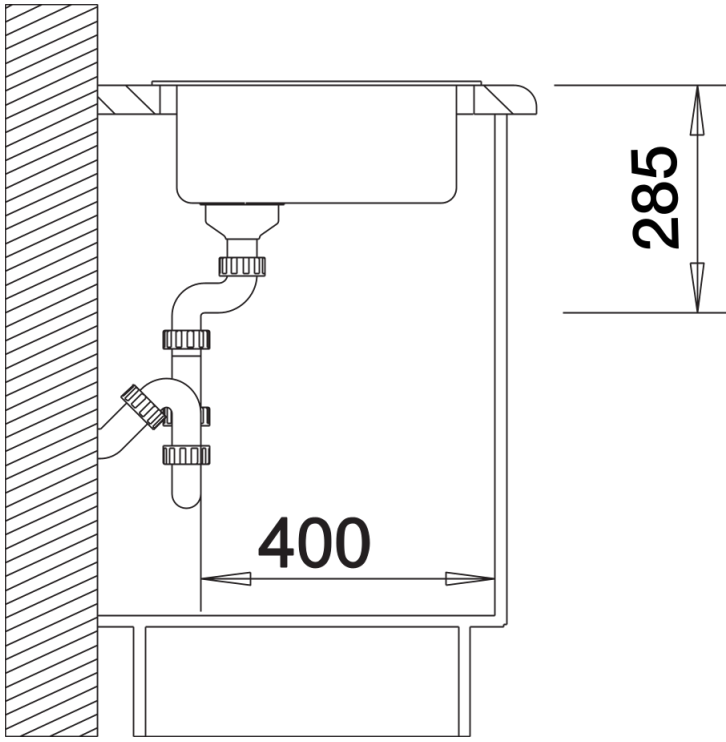

## 供货范围

---

- 下水组件 带水管，3.5英寸提篮

## 细节

---

俯视图

开孔

正视图

侧视图