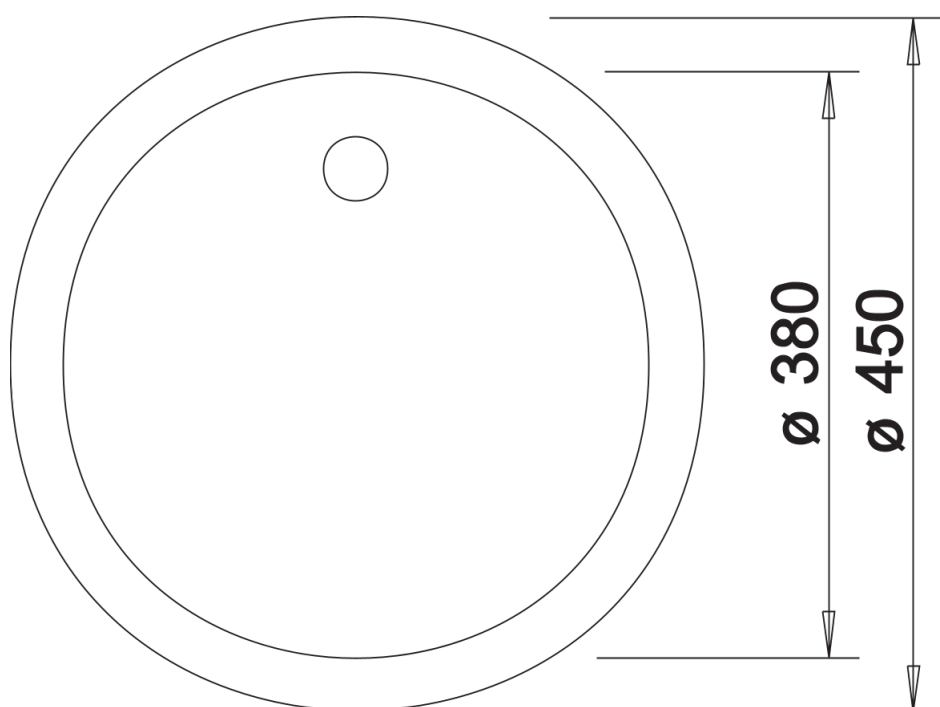

## 设计信息

---

- 用来在层压板上安装厨房龙头、台控或皂液器的密封条，请参阅第386页。
- 台下盆款式请参阅第43和386页。

## 供货范围

---

- 下水组件 带水管，3.5英寸提篮

## 细节

---

俯视图

开孔

正视图

侧视图