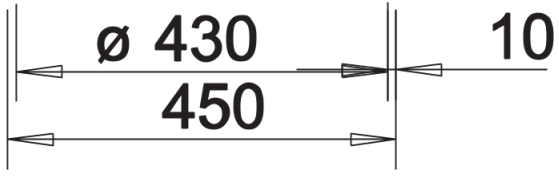

## 供货范围

---

- 下水组件 带水管，3.5英寸提篮

## 细节

---

俯视图

开孔

正视图

侧视图