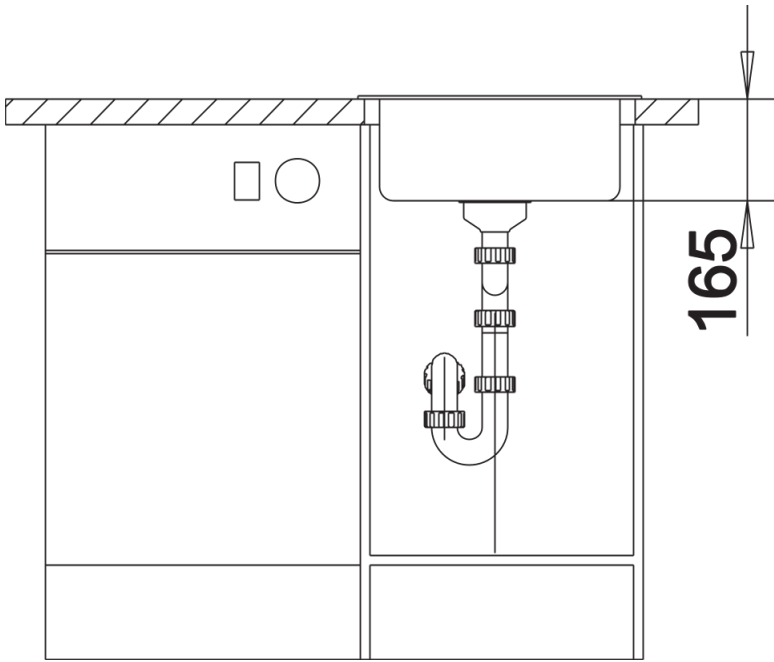

## 供货范围

---

- 下水组件 带水管，3.5英寸提篮

## 细节

---

俯视图

开孔

正视图

侧视图