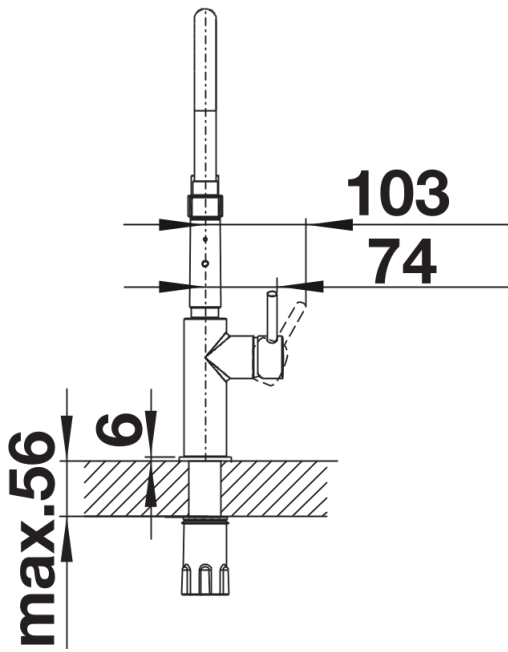

## Datový list produktu CATRIS-S Flexo

Č. pol. 525793

## Obsah dodávky

---

- Raménko lze otočit o 360° pro větší dosah
- Požadován otvor na baterii Ø 35 mm
- Kartuše s keramickým těsněním
- Plastová sprcha
- Černá hadice ze silikonu
- Pružné připojovací hadice dlouhé 450 mm a 3/8" matice pro obzvláště snadnou a bezpečnou instalaci
- Patentovaný perlátor pro redukci usazování vodního kamene
- Stabilizační deska pro vyšší stabilitu baterie při montáži do nerezových dřezů
- Se zpětným ventilem, což zabraňuje zpětnému toku podle normy EN 1717
- Certifikace LGA
- Certifikace DVGW

## Detaily

---

Rozsah otáčení

Páčka z boku 2D

Pohled ze strany