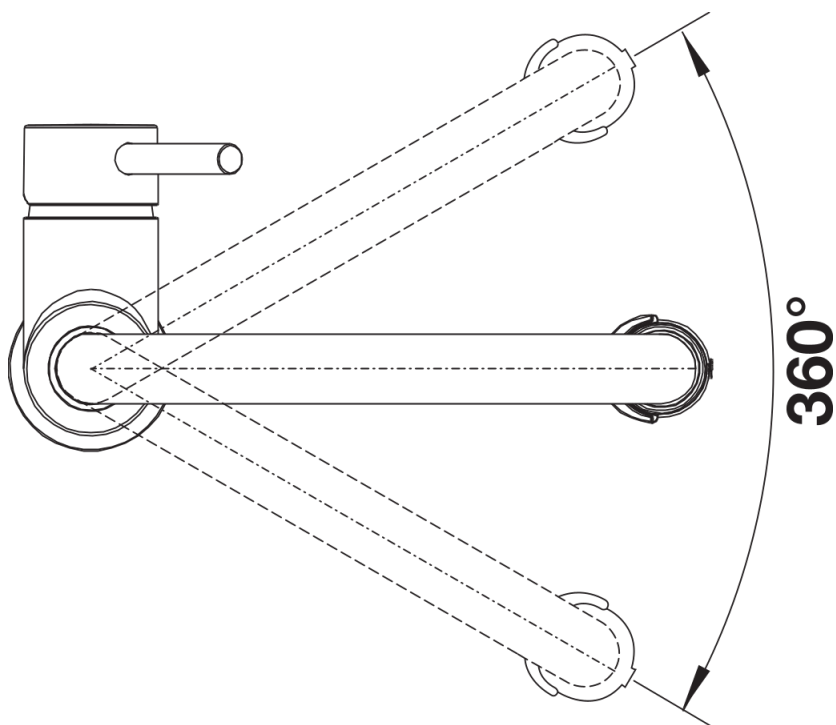

## Obsah dodávky

---

- Raménko lze otočit o 360° pro větší dosah
- Požadován otvor na baterii Ø 35 mm
- Kartuše s keramickým těsněním
- Plastová sprcha
- Černá hadice ze silikonu
- Pružné připojovací hadice dlouhé 450 mm a 3/8" matice pro obzvláště snadnou a bezpečnou instalaci
- Patentovaný perlátor pro redukci usazování vodního kamene
- Stabilizační deska pro vyšší stabilitu baterie při montáži do nerezových dřezů
- Se zpětným ventilem, což zabraňuje zpětnému toku podle normy EN 1717
- Certifikace LGA
- Certifikace DVGW

## Detaily

---

Rozsah otáčení

Páčka z boku 2D

Pohled ze strany