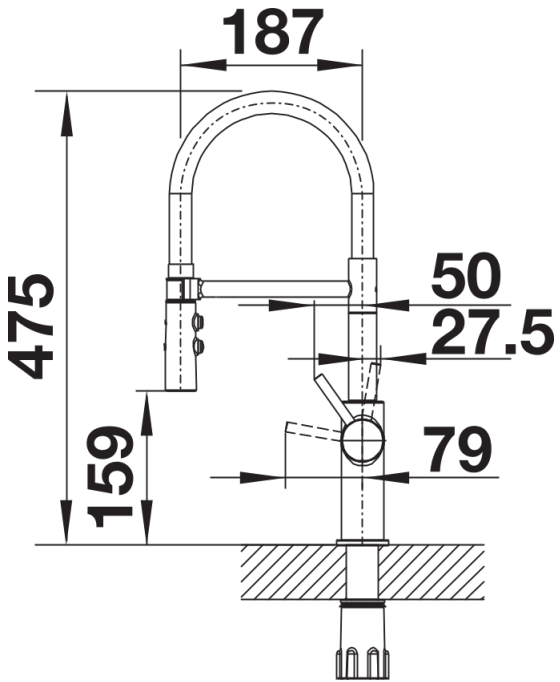

## Datový list produktu CATRIS-S Flexo

Č. pol. 525793

## Obsah dodávky

---

- Raménko lze otočit o 360° pro větší dosah
- Požadován otvor na baterii Ø 35 mm
- Kartuše s keramickým těsněním
- Plastová sprcha
- Černá hadice ze silikonu
- Pružné připojovací hadice dlouhé 450 mm a 3/8" matice pro obzvláště snadnou a bezpečnou instalaci
- Patentovaný perlátor pro redukci usazování vodního kamene
- Stabilizační deska pro vyšší stabilitu baterie při montáži do nerezových dřezů
- Se zpětným ventilem, což zabraňuje zpětnému toku podle normy EN 1717
- Certifikace LGA
- Certifikace DVGW

## Detaily

---

Rozsah otáčení

Páčka z boku 2D

Pohled ze strany