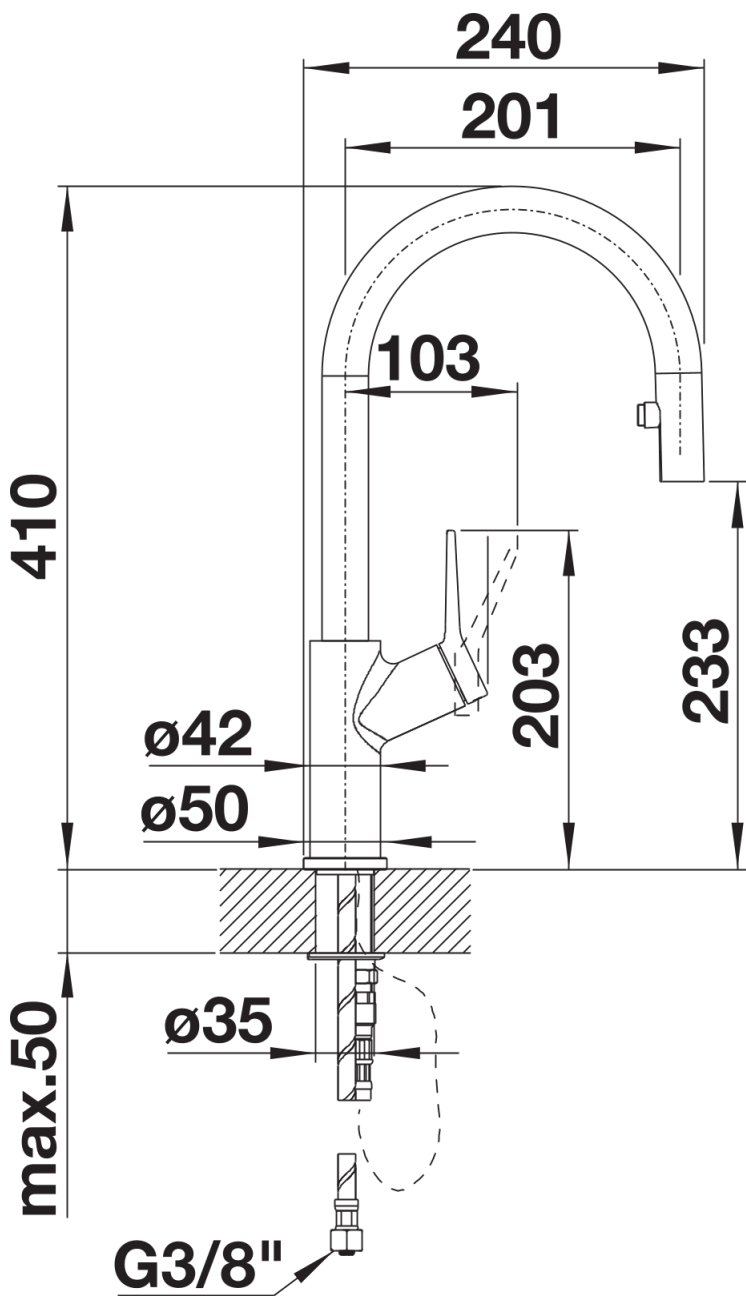

- Raménko lze otočit o 190° pro větší dosah
- Požadován otvor na baterii Ø 35 mm
- S keramickou kartuší
- Sprchová hadice s textilním opláštěním
- Skrytá sprchová koncovka s přepínáním vzadu
- Pružné připojovací hadice dlouhé 450 mm a 3/8" matice pro obzvláště snadnou instalaci
- Patentovaný perlátor pro redukci usazování vodního kamene
- Stabilizační deska pro vyšší stabilitu baterie při montáži do nerezových dřezů
- Se zpětným ventilem, což zabraňuje zpětnému toku podle normy EN 1717
- Certifikace LGA
- Certifikace DVGW

Detaily

Rozsah otáčení

Páčka z boku 2D

Pohled ze strany