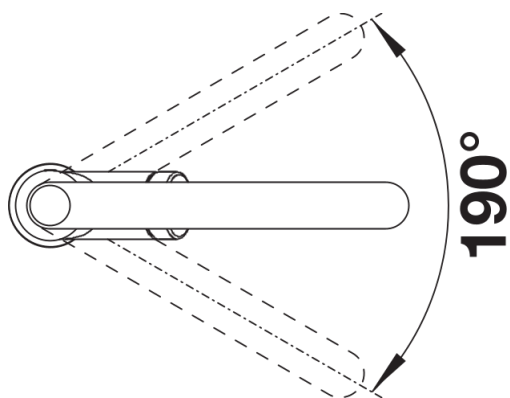

- Raménko lze otočit o 190° pro větší dosah
- Požadován otvor na baterii Ø 35 mm
- S keramickou kartuší
- Sprchová hadice s textilním opláštěním
- Skrytá sprchová koncovka s přepínáním vzadu
- Pružné připojovací hadice dlouhé 450 mm a 3/8" matice pro obzvláště snadnou instalaci
- Patentovaný perlátor pro redukci usazování vodního kamene
- Stabilizační deska pro vyšší stabilitu baterie při montáži do nerezových dřezů
- Se zpětným ventilem, což zabraňuje zpětnému toku podle normy EN 1717
- Certifikace LGA
- Certifikace DVGW

Detaily

Rozsah otáčení

Páčka z boku 2D

Pohled ze strany