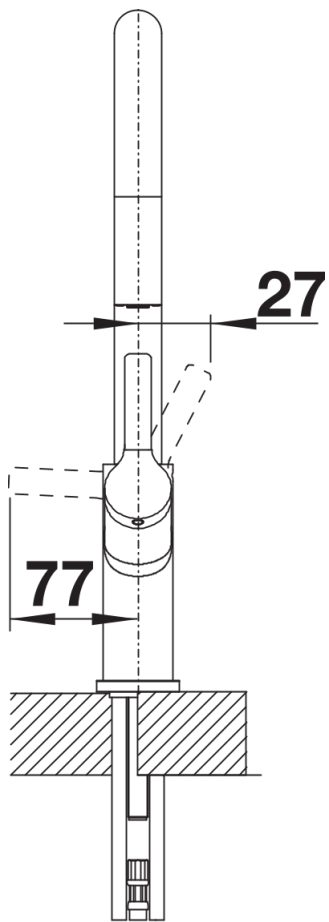

Datový list produktu CARENA-S Vario

Č. pol. 521368

Přednost

- Moderní prémiová baterie
- Zakrytá výsuvná sprška s přepínáním mezi dvěma režimy proudu
- Raménko s vysokým obloukem pro snadné plnění velkých hrnců a váz
- Výše umístěná, ergonomická páčka ovládání
- Dvoubarevné provedení – v dokonalém barevném sladění s dřezy z materiálu SILGRANIT

- Raménko lze otočit o 190° pro větší dosah
- Požadován otvor na baterii Ø 35 mm
- S keramickou kartuší
- Sprchová hadice s textilním opláštěním
- Skrytá sprchová koncovka s přepínáním vzadu
- Pružné připojovací hadice dlouhé 450 mm a 3/8" matice pro obzvláště snadnou instalaci
- Patentovaný perlátor pro redukci usazování vodního kamene
- Stabilizační deska pro vyšší stabilitu baterie při montáži do nerezových dřezů
- Se zpětným ventilem, což zabraňuje zpětnému toku podle normy EN 1717
- Certifikace LGA
- Certifikace DVGW

Detaily

Rozsah otáčení

Páčka z boku 2D

Pohled ze strany