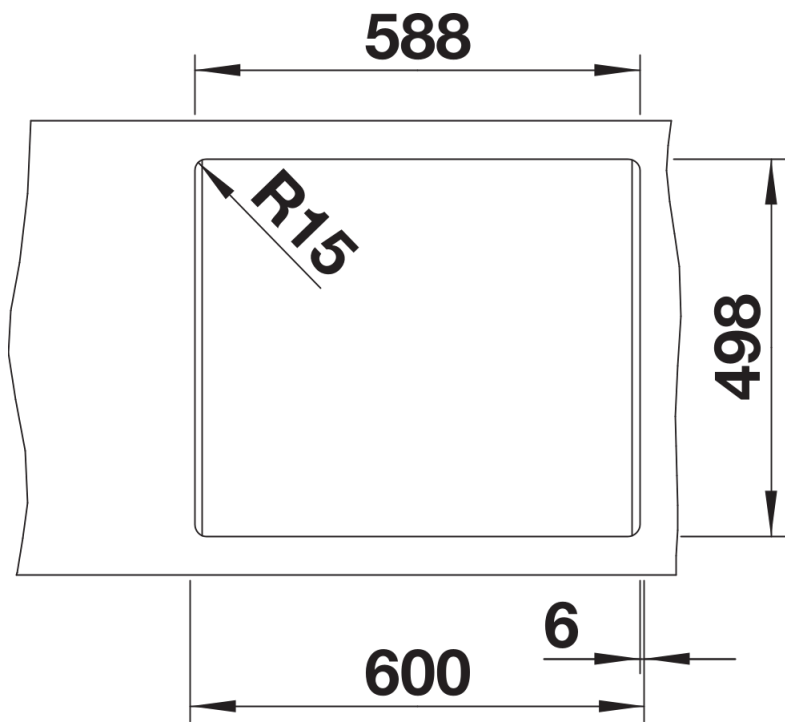

## Lieferumfang

---

- 2 x ETAGON-Schiene aus Edelstahl
- Ablaufgarnitur mit Raumsparrohr
- 3 ½" InFino-Korbventil mit integrierter Abлаuffernbedienung (Zugknopf)

234164 - 2 x ETAGON-Schienen

## Details

---

Aufsicht

Ausschnitt

Frontansicht

Seitenansicht