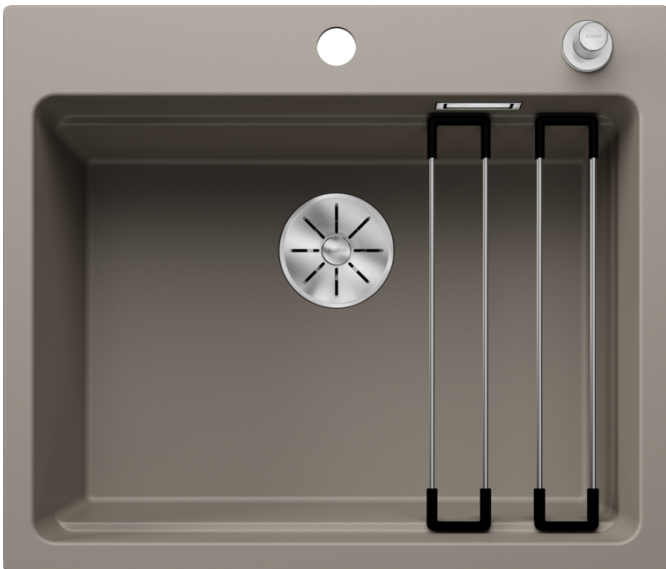

Verfügbare Farben

schwarz
anthrazit
felsgrau
vulkangrau
weiß
softweiß
tartufo
cafe

SILGRANIT tartufo