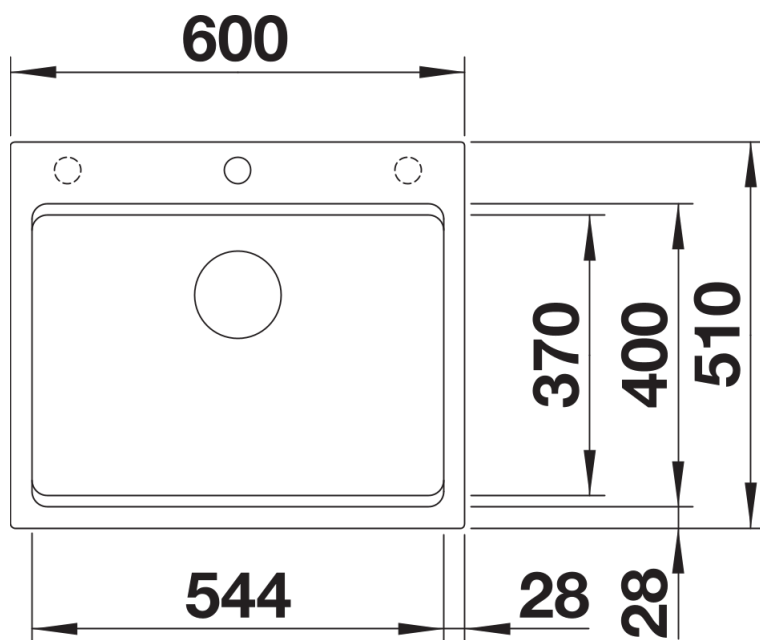

## Planungshinweise

---

- Ausschnitt-Daten für alle Einbauverfahren finden Sie in unserem Internet-Download

## Lieferumfang

---

- 2 x ETAGON-Schiene aus Edelstahl
- Ablaufgarnitur mit Raumsparrohr
- 3 ½" InFino-Korbventil mit integrierter Abлаuffernbedienung (Zugknopf)

234164 - 2 x ETAGON-Schienen

## Details

---

Aufsicht

Ausschnitt

Frontansicht

Seitenansicht