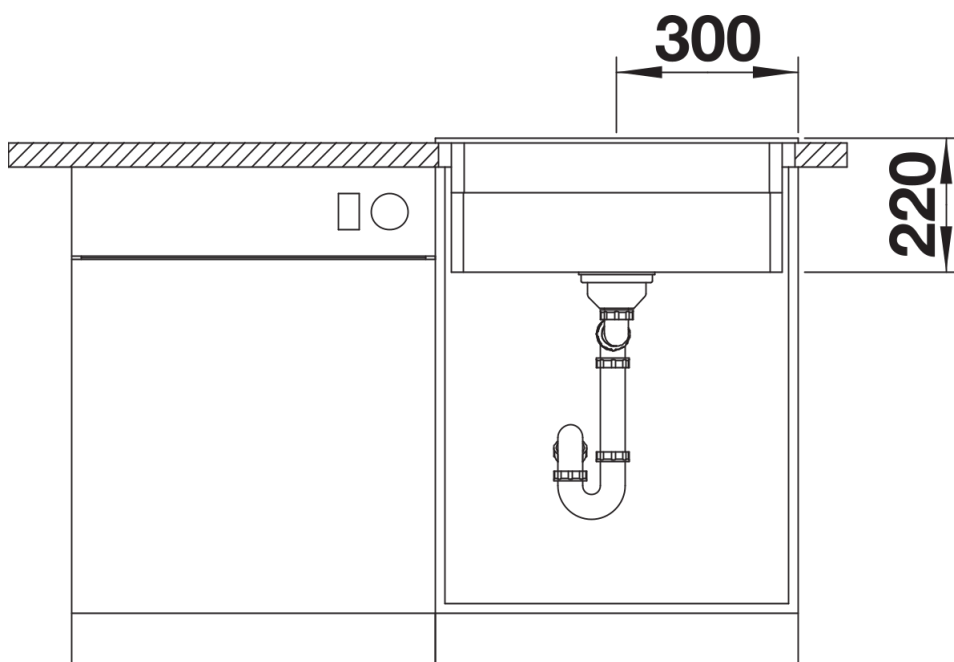

## Lieferumfang

---

- 2 x ETAGON-Schiene aus Edelstahl
- Ablaufgarnitur mit Raumsparrohr
- 3 ½" InFino-Korbventil mit integrierter Abлаuffernbedienung (Zugknopf)

234164 - 2 x ETAGON-Schienen

## Details

---

Aufsicht

Ausschnitt

Frontansicht

Seitenansicht