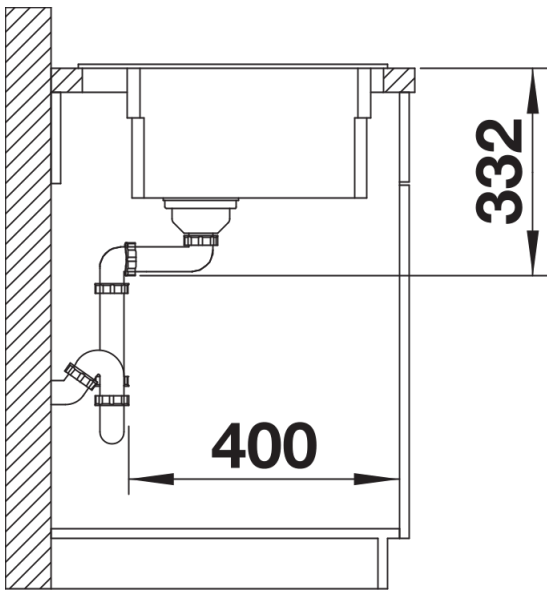

## Lieferumfang

---

- 2 x ETAGON-Schiene aus Edelstahl
- Ablaufgarnitur mit Raumsparrohr
- 3 ½" InFino-Korbventil mit integrierter Abлаuffernbedienung (Zugknopf)

234164 - 2 x ETAGON-Schienen

## Details

---

Aufsicht

Ausschnitt

Frontansicht

Seitenansicht