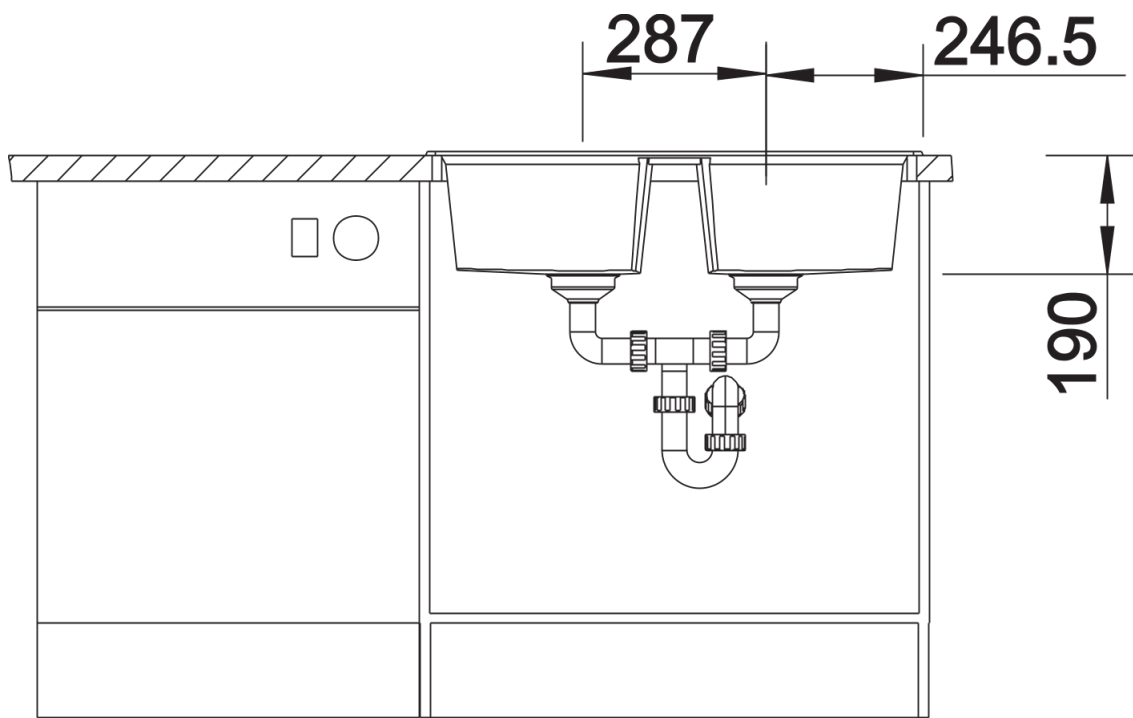

Lieferumfang

- Ablaufgarnitur mit Raumsparrohr
- 2 x 3 1/2" InFino-Korbventil mit integrierter Abлаuffernbedienung (Drehknopf) für 1 Becken

Details

Aufsicht

Ausschnitt

Frontansicht

Seitenansicht