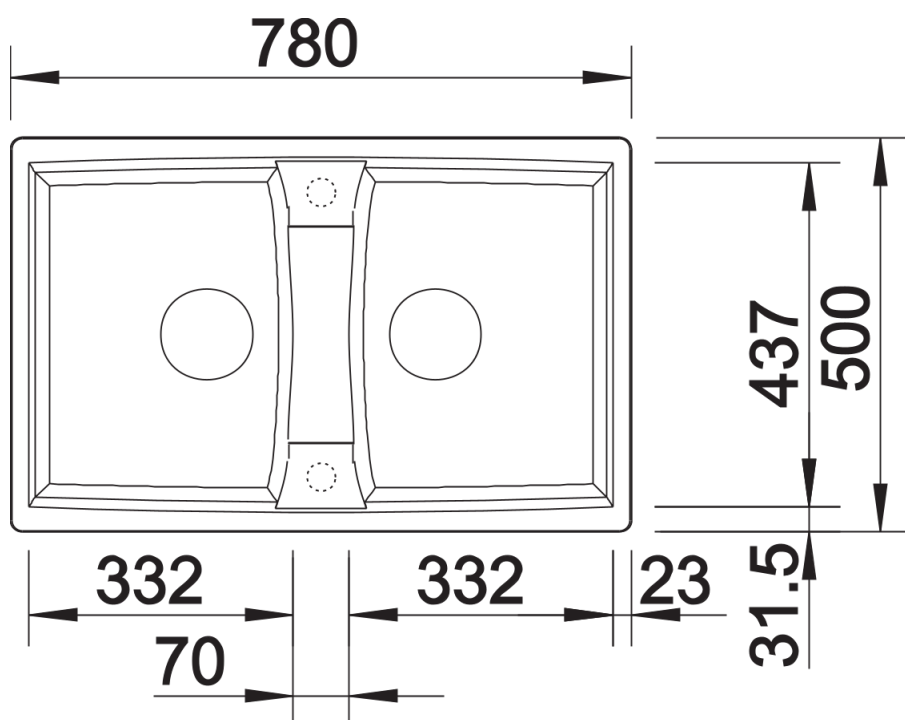

Lieferumfang

- Ablaufgarnitur mit Raumsparrohr
- 2 x 3 1/2" InFino-Korbventil mit integrierter Abлаuffernbedienung (Drehknopf) für 1 Becken

Details

Aufsicht

Ausschnitt

Frontansicht

Seitenansicht