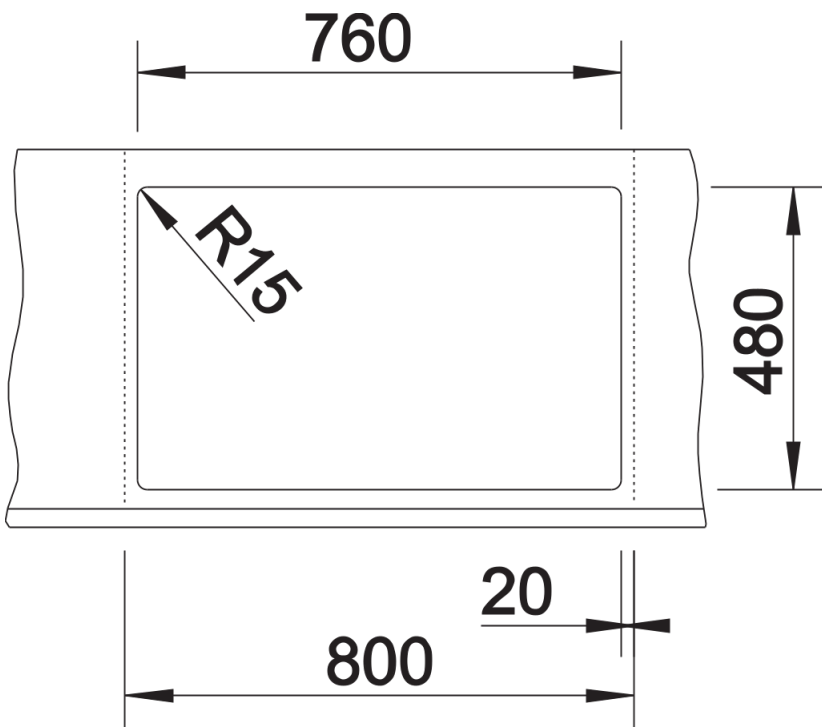

Lieferumfang

- Ablaufgarnitur mit Raumsparrohr
- 2 x 3 1/2" InFino-Korbventil mit integrierter Abлаuffernbedienung (Drehknopf) für 1 Becken

Details

Aufsicht

Ausschnitt

Frontansicht

Seitenansicht