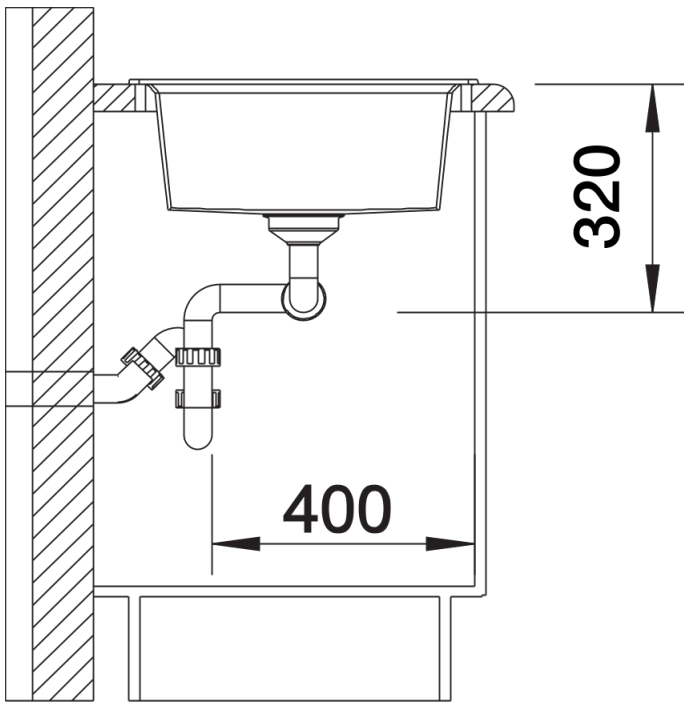

Lieferumfang

- Ablaufgarnitur mit Raumsparrohr
- 2 x 3 1/2" InFino-Korbventil mit integrierter Abлаuffernbedienung (Drehknopf) für 1 Becken

Details

Aufsicht

Ausschnitt

Frontansicht

Seitenansicht