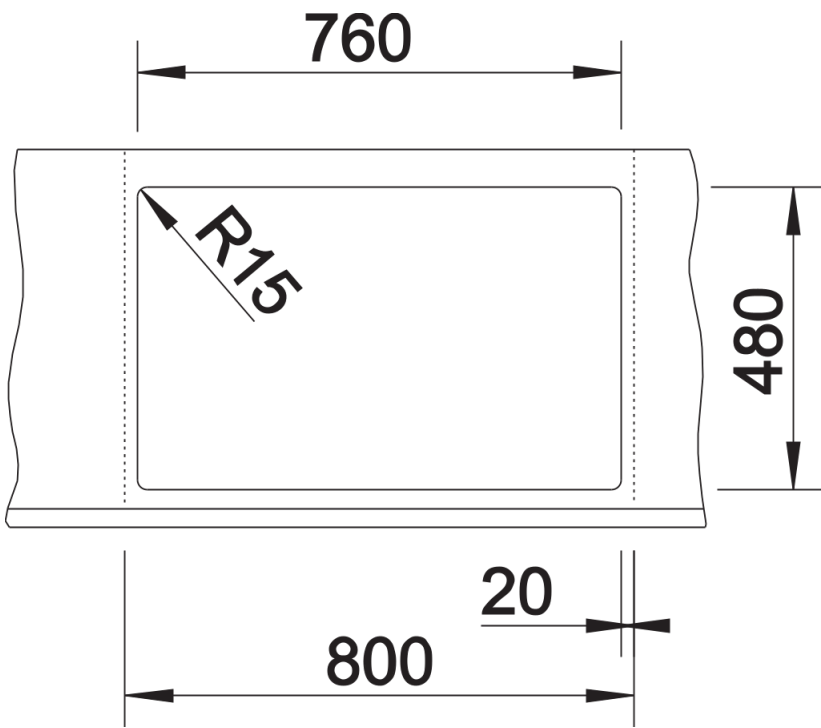

Produktdatenblatt LEXA 8

Art. Nr. 524954

Vorteil

- Modernes Spülcenter für jedes Küchenambiente
- Harmonische Gestaltung der Außenkonturen und Radien
- Großzügige, symmetrisch gestaltete Becken – ideal für das ausgiebige Kochvergnügen
- Hochwertige Ausstattung mit Ablaufsystem InFino - elegant integriert und pflegeleicht
- Reversibel einbaubar

Farben

Verfügbare Farben

schwarz
anthrazit
felsgrau
vulkangrau
weiß
softweiß
tartufo
cafe

SILGRANIT weiß

Ausschnitt

Frontansicht

Seitenansicht