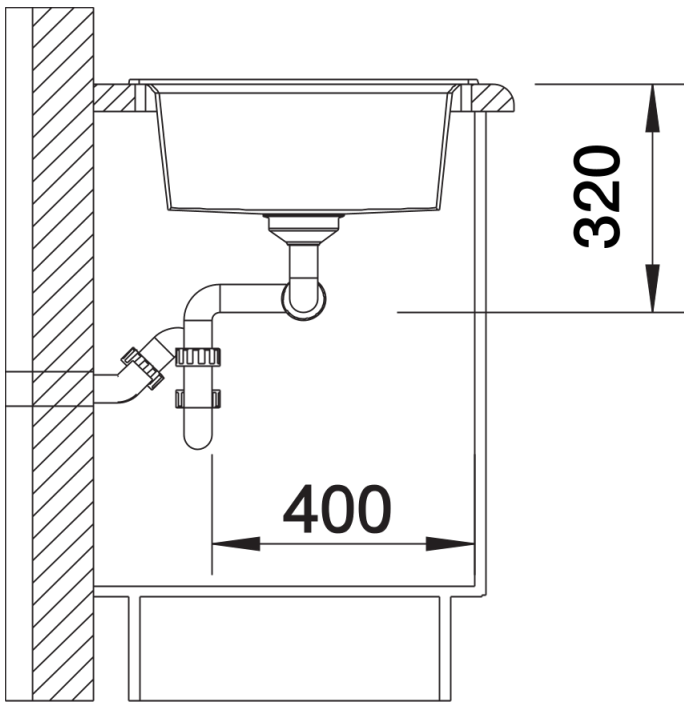

Farben

Verfügbare Farben

schwarz
anthrazit
felsgrau
vulkangrau
weiß
softweiß
tartufo
cafe

SILGRANIT weiß

Ausschnitt

Frontansicht

Seitenansicht