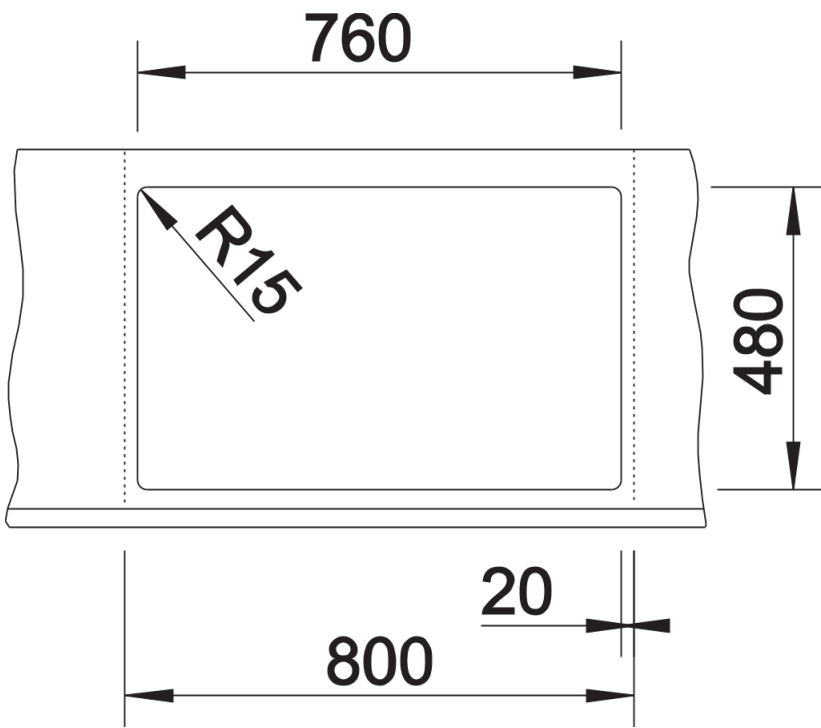

Lieferumfang

- Ablaufgarnitur mit Raumsparrohr
- 2 x 3 1/2" InFino-Korbventil mit integrierter Abлаuffernbedienung (Drehknopf) für 1 Becken

Details

Aufsicht

Ausschnitt

Frontansicht

Seitenansicht