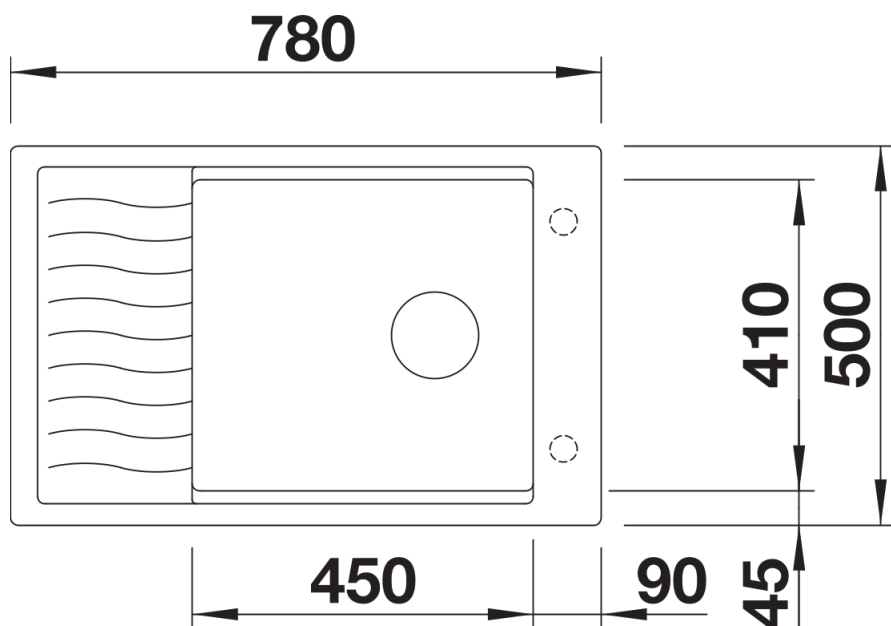

Lieferumfang

- Tropfgitter aus Edelstahl
- Ablaufgarnitur mit Raumsparrohr
- 3 ½" InFino-Korbventil mit integrierter Abлаuffernbedienung (Drehknopf)

229234 - Tropfgitter aus Edelstahl

Details

Aufsicht

Ausschnitt

Frontansicht

Seitenansicht