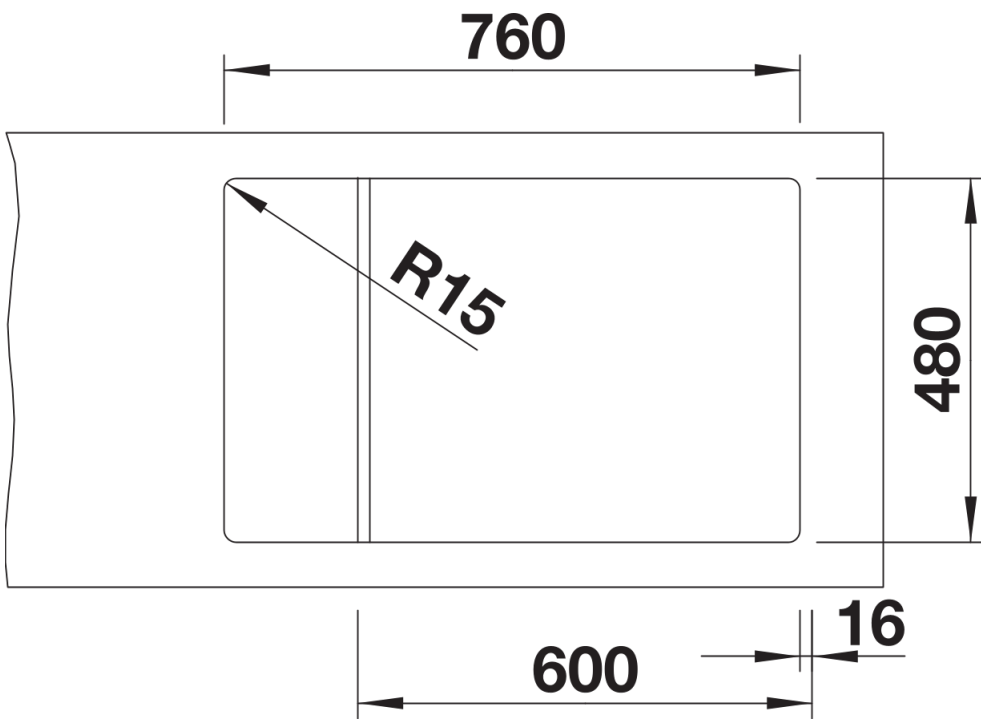

Lieferumfang

- Tropfgitter aus Edelstahl
- Ablaufgarnitur mit Raumsparrohr
- 3 ½" InFino-Korbventil mit integrierter Abлаuffernbedienung (Drehknopf)

229234 - Tropfgitter aus Edelstahl

Details

Aufsicht

Ausschnitt

Frontansicht

Seitenansicht