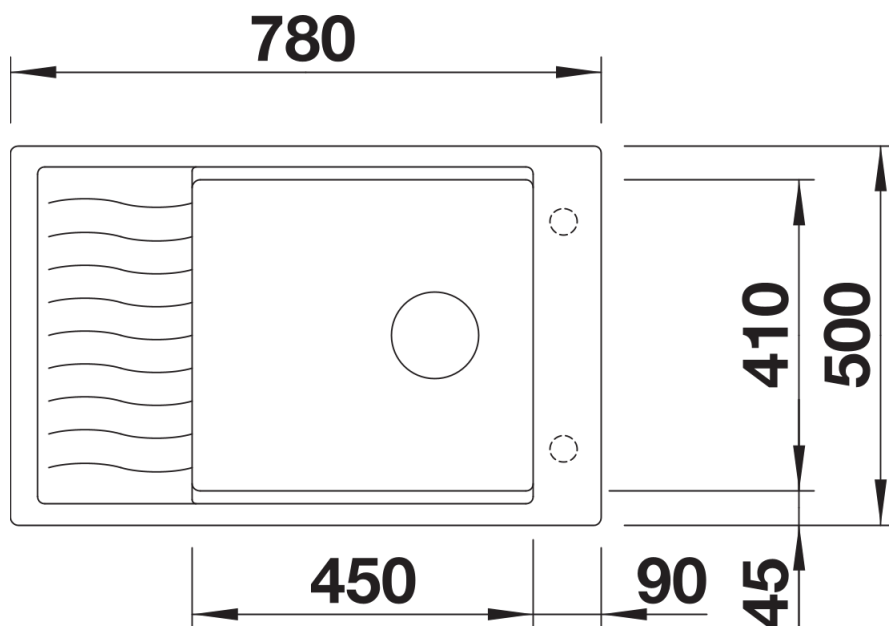

Lieferumfang

- Tropfgitter aus Edelstahl
- Ablaufgarnitur mit Raumsparrohr
- 3 ½" InFino-Korbventil mit integrierter Abлаuffernbedienung (Drehknopf)

229234 - Tropfgitter aus Edelstahl

Details

Aufsicht

Ausschnitt

Frontansicht

Seitenansicht