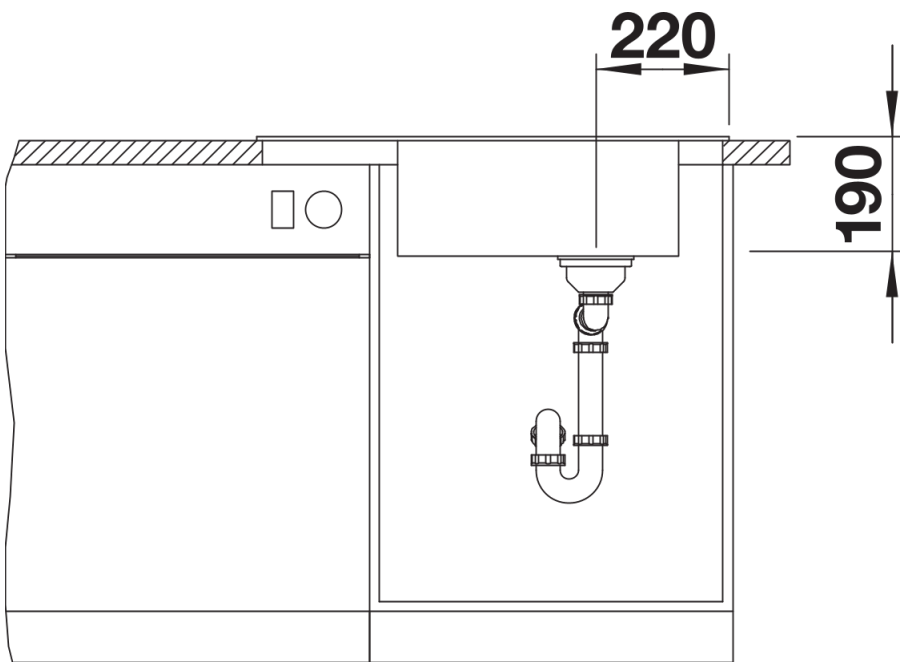

Lieferumfang

- Tropfgitter aus Edelstahl
- Ablaufgarnitur mit Raumsparrohr
- 3 ½" InFino-Korbventil mit integrierter Abлаuffernbedienung (Drehknopf)

229234 - Tropfgitter aus Edelstahl

Details

Aufsicht

Ausschnitt