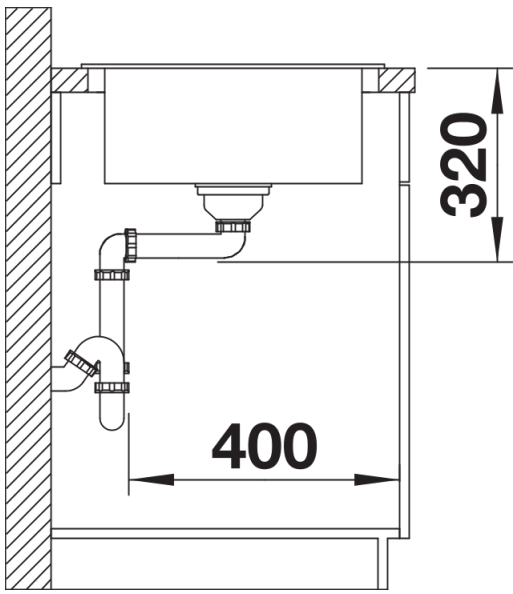

Seitenansicht