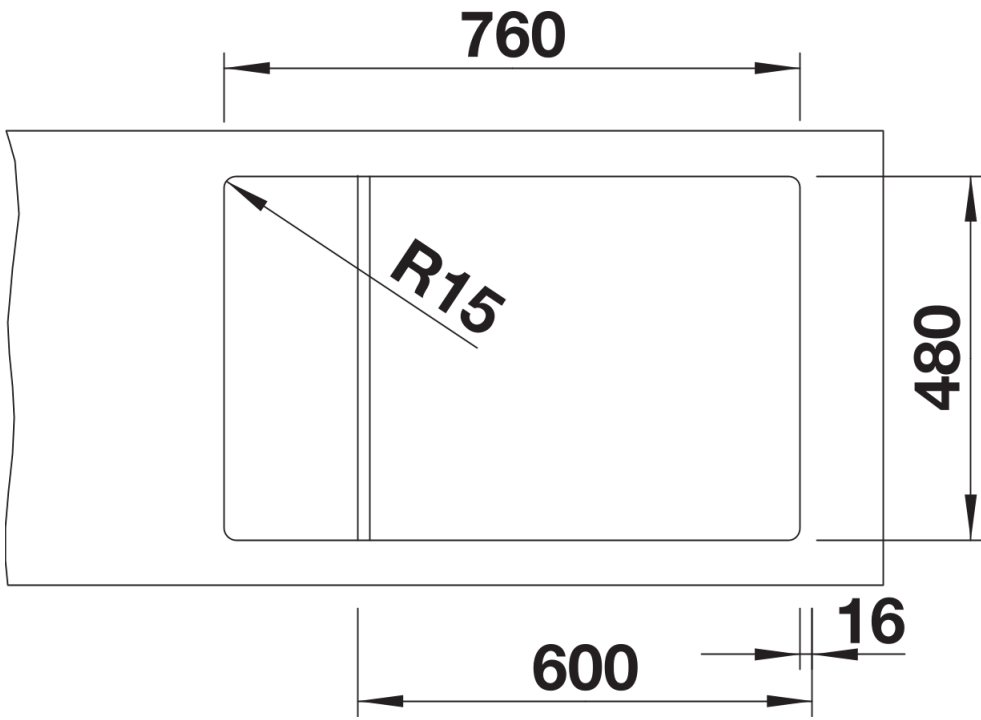

Lieferumfang

- Tropfgitter aus Edelstahl
- Ablaufgarnitur mit Raumsparrohr
- 3 ½" InFino-Korbventil mit integrierter Abлаuffernbedienung (Drehknopf)

229234 - Tropfgitter aus Edelstahl

Details

Aufsicht

Ausschnitt

Frontansicht

Seitenansicht