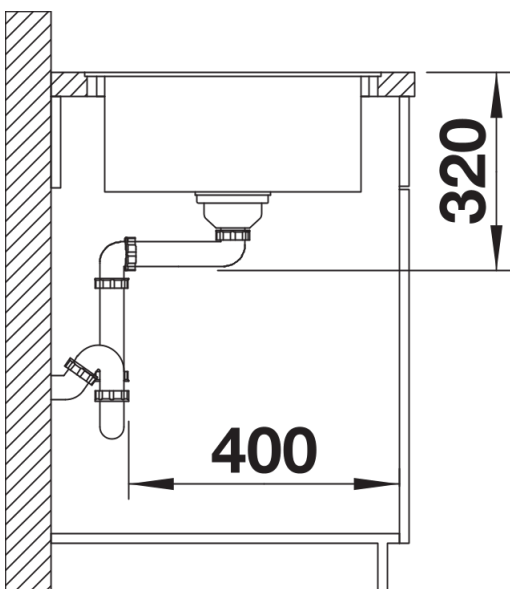

## Lieferumfang

---

- Tropfgitter aus Edelstahl
- Ablaufgarnitur mit Raumsparrohr
- 3 ½" InFino-Korbventil mit integrierter Abлаuffernbedienung (Drehknopf)

229234 - Tropfgitter aus Edelstahl

## Details

---

Aufsicht

Ausschnitt

Frontansicht

Seitenansicht