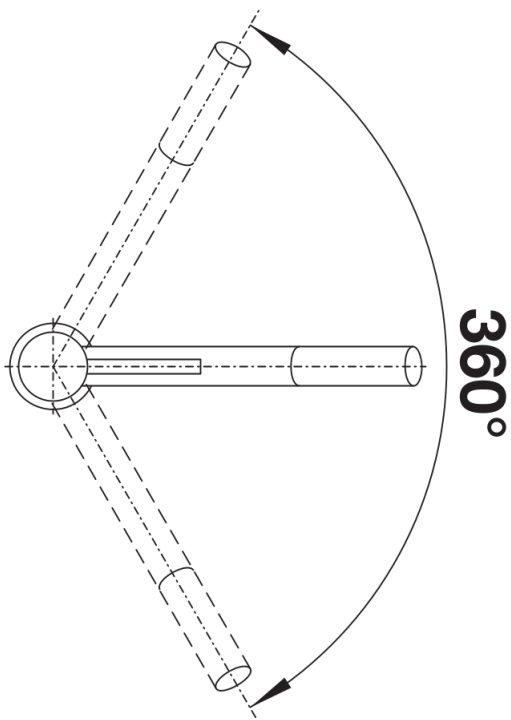

Produktdatenblatt KANO

Art. Nr. 525028

Vorteil

- Schlanke Armatur in ästhetischem Design
- Besonders für kompakte Spülen geeignet
- Erweiterter Aktionsradius durch 360° schwenkbaren Auslauf
- Color-Ausführung in perfekter Abstimmung zu farbigen Spülen und Becken aus SILGRANIT

Farben

Verfügbare Farben

silgranitschwarz/chrom
anthrazit/chrom
vulkangrau/chrom
silgranitweiß/chrom
softweiß/chrom
cafe/chrom

SILGRANIT-Look zweifarbig anthrazit/chrom

Lieferumfang

- Auslauf schwenkbar 360°
- Hahnlochbohrung mit \varnothing 35 mm erforderlich
- Kartusche mit keramischen Dichtungen
- Flexible Anschlusschläuche mit 350 mm Länge und $\frac{3}{8}$ " Mutter für besonders leichte und sichere Montage
- Patentierter Strahlregler für deutlich geringere Verkalkung
- Stabilisierungsplatte zur Erhöhung der Standfestigkeit der Küchenarmatur bei Einbau in Spülen aus Edelstahl

Details

Schwenkbereich

Seitenansicht