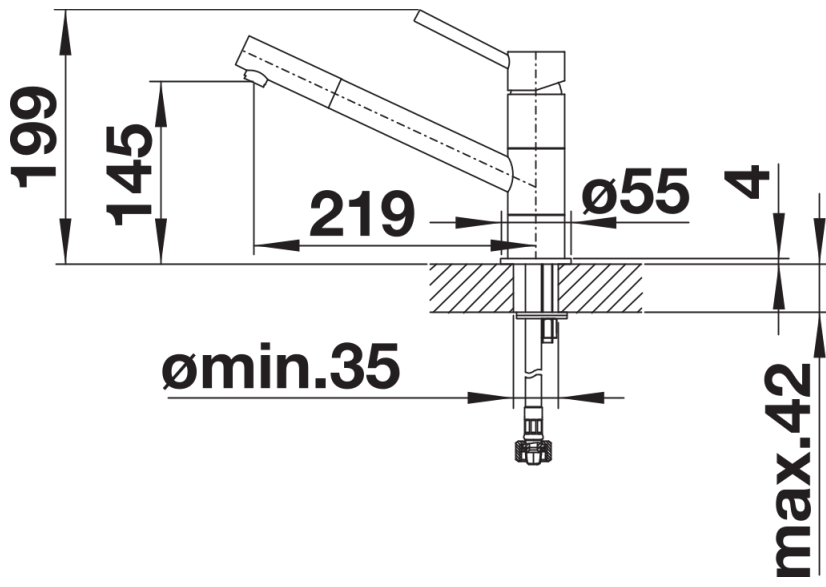

Produktdatenblatt KANO

Art. Nr. 525028

Vorteil

- Schlanke Armatur in ästhetischem Design
- Besonders für kompakte Spülen geeignet
- Erweiterter Aktionsradius durch 360° schwenkbaren Auslauf
- Color-Ausführung in perfekter Abstimmung zu farbigen Spülen und Becken aus SILGRANIT

Farben

Verfügbare Farben

silgranitschwarz/chrom
anthrazit/chrom
vulkangrau/chrom
silgranitweiß/chrom
softweiß/chrom
cafe/chrom

SILGRANIT-Look zweifarbig anthrazit/chrom

Lieferumfang

- Auslauf schwenkbar 360°
- Hahnlochbohrung mit \varnothing 35 mm erforderlich
- Kartusche mit keramischen Dichtungen
- Flexible Anschlusschläuche mit 350 mm Länge und $\frac{3}{8}$ " Mutter für besonders leichte und sichere Montage
- Patentierter Strahlregler für deutlich geringere Verkalkung
- Stabilisierungsplatte zur Erhöhung der Standfestigkeit der Küchenarmatur bei Einbau in Spülen aus Edelstahl

Details

Schwenkbereich

Seitenansicht