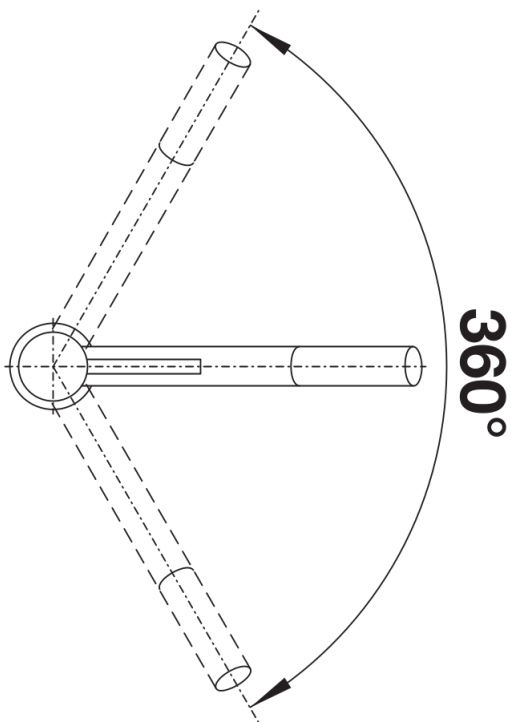

Produktdatenblatt KANO

Art. Nr. 525030

Vorteil

- Schlanke Armatur in ästhetischem Design
- Besonders für kompakte Spülen geeignet
- Erweiterter Aktionsradius durch 360° schwenkbaren Auslauf
- Color-Ausführung in perfekter Abstimmung zu farbigen Spülen und Becken aus SILGRANIT

Farben

Verfügbare Farben

silgranitschwarz/chrom
anthrazit/chrom
vulkangrau/chrom
silgranitweiß/chrom
softweiß/chrom
cafe/chrom

SILGRANIT-Look zweifarbig silgranitweiß/chrom

Lieferumfang

- Auslauf schwenkbar 360°
- Hahnlochbohrung mit \varnothing 35 mm erforderlich
- Kartusche mit keramischen Dichtungen
- Flexible Anschlusschläuche mit 350 mm Länge und $\frac{3}{8}$ " Mutter für besonders leichte und sichere Montage
- Patentierter Strahlregler für deutlich geringere Verkalkung
- Stabilisierungsplatte zur Erhöhung der Standfestigkeit der Küchenarmatur bei Einbau in Spülen aus Edelstahl

Details

Schwenkbereich

Seitenansicht