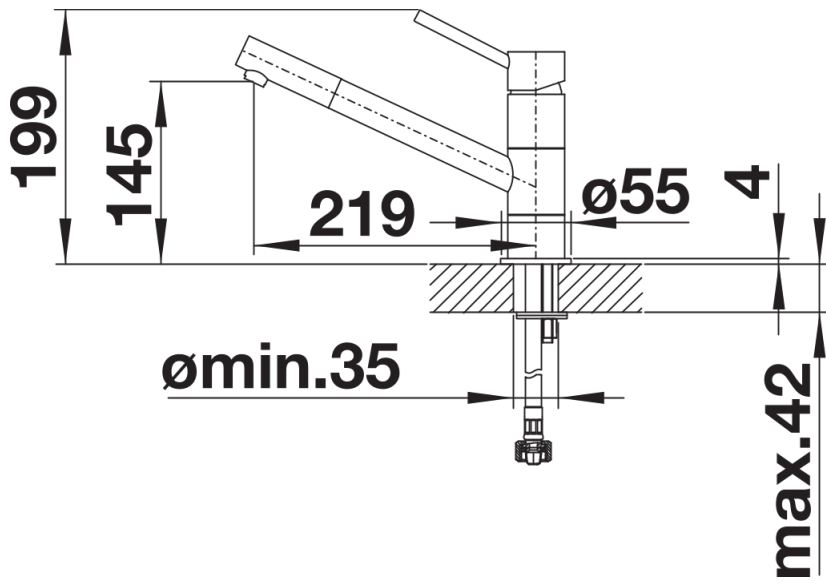

Farben

Verfügbare Farben

silgranitschwarz/chrom
anthrazit/chrom
vulkangrau/chrom
silgranitweiß/chrom
softweiß/chrom
cafe/chrom

SILGRANIT-Look zweifarbig silgranitweiß/chrom

Lieferumfang

- Auslauf schwenkbar 360°
- Hahnlochbohrung mit \varnothing 35 mm erforderlich
- Kartusche mit keramischen Dichtungen
- Flexible Anschlusschläuche mit 350 mm Länge und $\frac{3}{8}$ " Mutter für besonders leichte und sichere Montage
- Patentierter Strahlregler für deutlich geringere Verkalkung
- Stabilisierungsplatte zur Erhöhung der Standfestigkeit der Küchenarmatur bei Einbau in Spülen aus Edelstahl

Details

Schwenkbereich

Seitenansicht