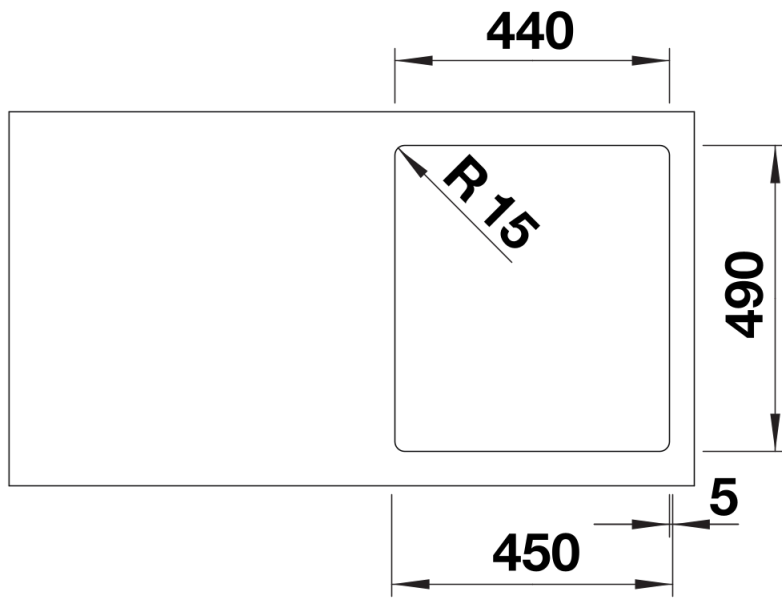

Produktdatenblatt CLARON 400-IF/A Durinox

Art. Nr. 523392

Vorteil

- Elegant-pures Design mit prägnanten Eckradien von 10 mm
- Samt-matte Optik mit homogener Oberflächenstruktur und angenehm warmer Haptik
- Smarte Oberfläche: extrem widerstandsfähig gegenüber Kratzern
- Mit verdecktem Überlauf C-overflow in Durinox-Oberfläche
- Ablaufsystem InFino mit der flachen und intuitiven Ablauffernbedienung PushControl
- Zusätzliche Stabilität der Armaturenbank dank aufwändiger Stabilisierungstechnik

Planungshinweise

- Ausschnitt-Daten für alle Einbauverfahren finden Sie in unserem Internet-Download

Lieferumfang

- Ablaufgarnitur mit Raumsparrohr
- 3 ½" InFino-Korbventil mit Abлаuffernbedienung (PushControl)
- Befestigungsset

Details

Aufsicht

Ausschnitt