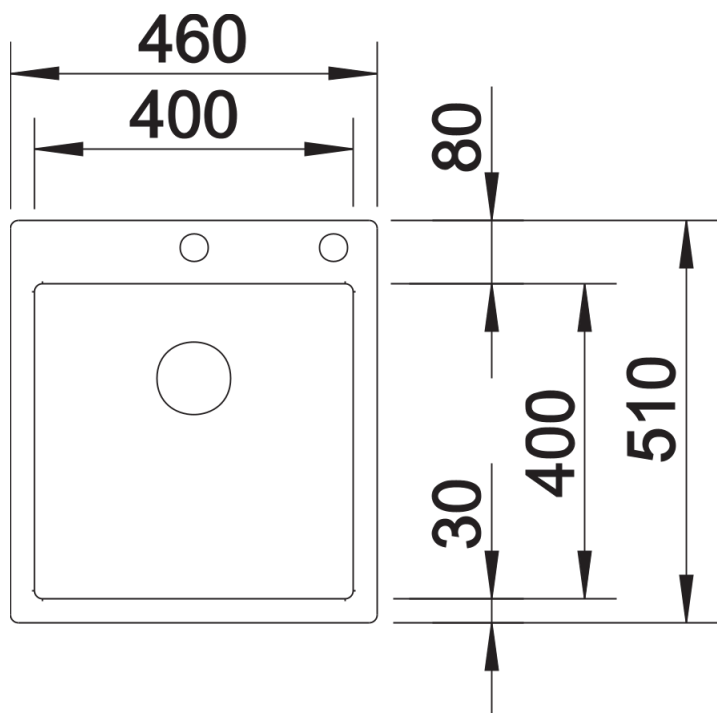

Produktdatenblatt CLARON 400-IF/A Durinox

Art. Nr. 523392

Vorteil

- Elegant-pures Design mit prägnanten Eckradien von 10 mm
- Samt-matte Optik mit homogener Oberflächenstruktur und angenehm warmer Haptik
- Smarte Oberfläche: extrem widerstandsfähig gegenüber Kratzern
- Mit verdecktem Überlauf C-overflow in Durinox-Oberfläche
- Ablaufsystem InFino mit der flachen und intuitiven Ablauffernbedienung PushControl
- Zusätzliche Stabilität der Armaturenbank dank aufwändiger Stabilisierungstechnik

Planungshinweise

- Ausschnitt-Daten für alle Einbauverfahren finden Sie in unserem Internet-Download

Lieferumfang

- Ablaufgarnitur mit Raumsparrohr
- 3 ½" InFino-Korbventil mit Abлаuffernbedienung (PushControl)
- Befestigungsset

Details

Aufsicht

Ausschnitt