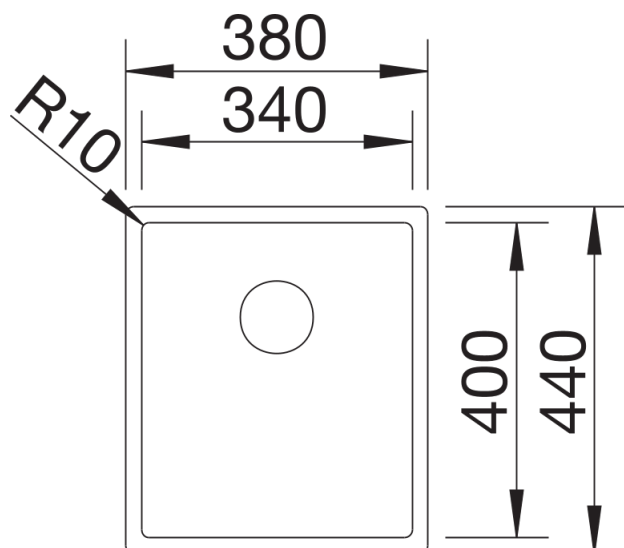

Produktdatenblatt CLARON 340-IF Durinox

Art. Nr. 523388

Vorteil

- Elegant-pures Design mit prägnanten Eckradien von 10 mm
- Samt-matte Optik mit homogener Oberflächenstruktur und angenehm warmer Haptik
- Smarte Oberfläche: extrem widerstandsfähig gegenüber Kratzern
- Mit verdecktem Überlauf C-overflow in Durinox-Oberfläche
- Ablaufsystem InFino – elegant integriert und pflegeleicht
- Optimale Ausnutzung des Beckenvolumens durch extra tiefe Becken und ausgeprägt kleine Radien

Lieferumfang

- Ablaufgarnitur mit Raumsparrohr
- 3 ½" InFino-Korbventil
- Befestigungsset

Details

Aufsicht

Ausschnitt