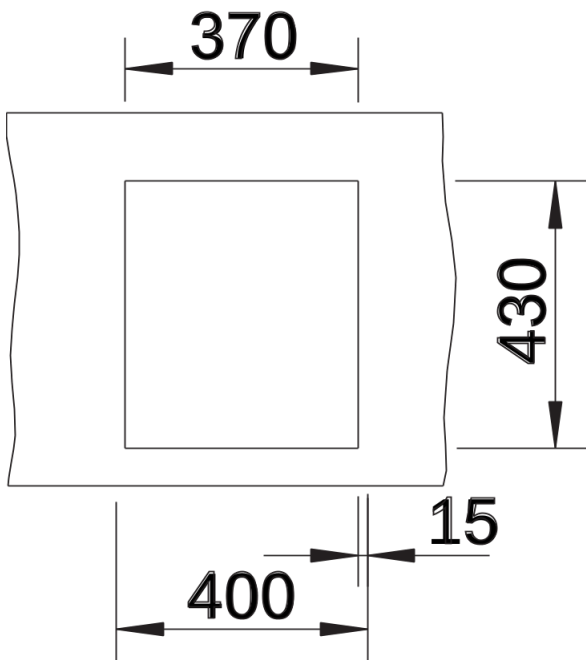

Produktdatenblatt CLARON 340-IF Durinox

Art. Nr. 523388

Vorteil

- Elegant-pures Design mit prägnanten Eckradien von 10 mm
- Samt-matte Optik mit homogener Oberflächenstruktur und angenehm warmer Haptik
- Smarte Oberfläche: extrem widerstandsfähig gegenüber Kratzern
- Mit verdecktem Überlauf C-overflow in Durinox-Oberfläche
- Ablaufsystem InFino – elegant integriert und pflegeleicht
- Optimale Ausnutzung des Beckenvolumens durch extra tiefe Becken und ausgeprägt kleine Radien

Lieferumfang

- Ablaufgarnitur mit Raumsparrohr
- 3 ½" InFino-Korbventil
- Befestigungsset

Details

Aufsicht

Ausschnitt