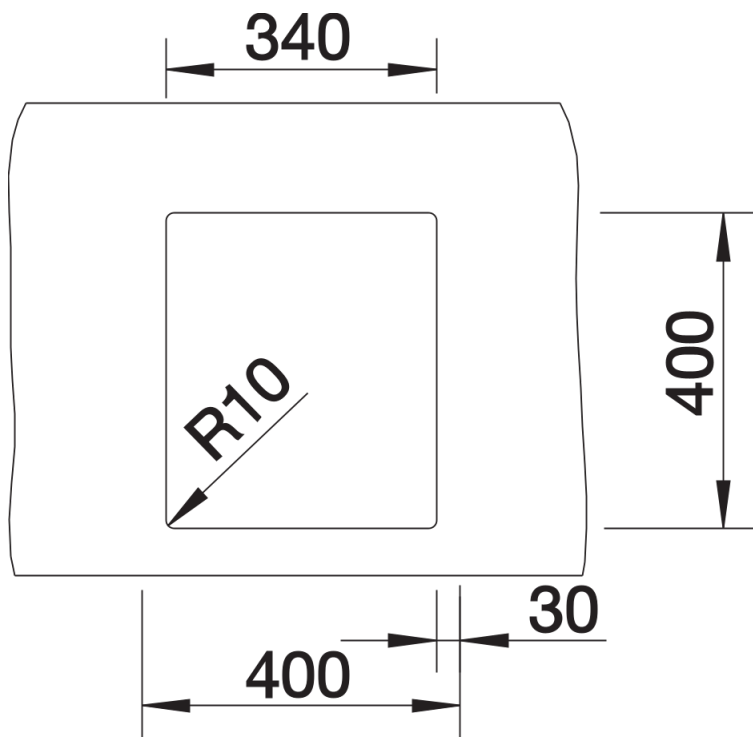

Produktdatenblatt CLARON 340-U Durinox

Art. Nr. 523384

Vorteil

- Elegant-pures Design mit prägnanten Eckradien von 10 mm
- Samt-matte Optik mit homogener Oberflächenstruktur und angenehm warmer Haptik
- Smarte Oberfläche: extrem widerstandsfähig gegenüber Kratzern
- Mit verdecktem Überlauf C-overflow in Durinox-Oberfläche
- Ablaufsystem InFino – elegant integriert und pflegeleicht
- Optimale Ausnutzung des Beckenvolumens durch extra tiefe Becken und ausgeprägt kleine Radien

Planungshinweise

- Technischer Hinweis: Der Unterbau-Beckenrand ist an den Ecken nicht geschlossen.
- Ausschnitt-Daten für alle Einbauverfahren finden Sie in unserem Internet-Download

Lieferumfang

- Ablaufgarnitur mit Raumsparrohr
- 3 ½" InFino-Korbventil
- Befestigungsset

Details

Aufsicht

Ausschnitt