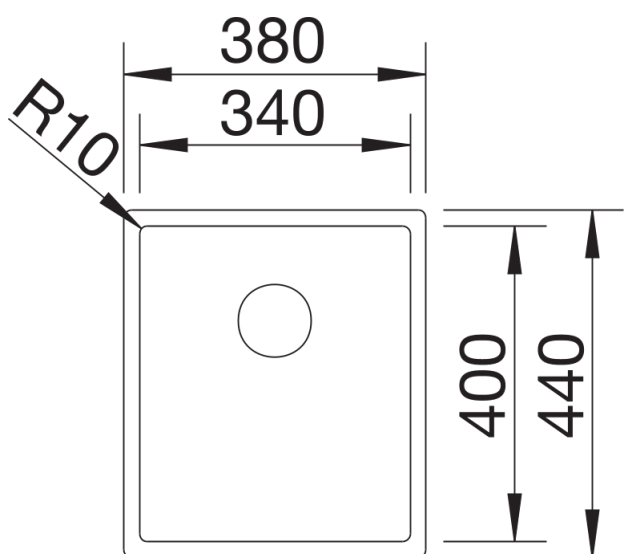

Produktdatenblatt CLARON 340-U Durinox

Art. Nr. 523384

Vorteil

- Elegant-pures Design mit prägnanten Eckradien von 10 mm
- Samt-matte Optik mit homogener Oberflächenstruktur und angenehm warmer Haptik
- Smarte Oberfläche: extrem widerstandsfähig gegenüber Kratzern
- Mit verdecktem Überlauf C-overflow in Durinox-Oberfläche
- Ablaufsystem InFino – elegant integriert und pflegeleicht
- Optimale Ausnutzung des Beckenvolumens durch extra tiefe Becken und ausgeprägt kleine Radien

Planungshinweise

- Technischer Hinweis: Der Unterbau-Beckenrand ist an den Ecken nicht geschlossen.
- Ausschnitt-Daten für alle Einbauverfahren finden Sie in unserem Internet-Download

Lieferumfang

- Ablaufgarnitur mit Raumsparrohr
- 3 ½" InFino-Korbventil
- Befestigungsset

Details

Aufsicht

Ausschnitt