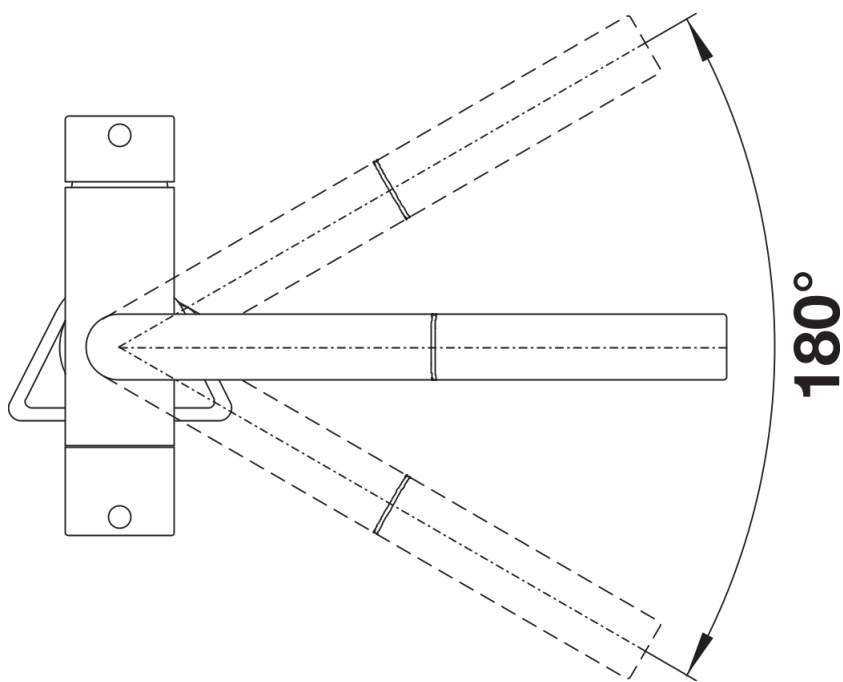

Farben

Verfügbare Farben

PVD steel
satin dark steel

PVD PVD steel

Lieferumfang

- 180° schwenkbarer Auslauf für größere Reichweite
- Ø 35 mm Armaturenbohrung erforderlich
- Keramikventil und Scheibenkartusche
- Klarstrahlperlator
- Brause aus Metall
- Nylonummantelter Brauseschlauch
- Schlauchgewicht für sicheren Rückzug
- Flexible Anschlussrohre, 500 mm lang und $\frac{3}{8}$ "-Mutter
- Stabilisierungsplatte zur Erhöhung der Standfestigkeit der Armatur beim Einbau in Edelstahlspülen
- Mit Rückflussverhinderer und somit garantiert rücklaufsicher nach EN 1717
- Filtersystem nicht im Lieferumfang enthalten

Details

Schwenkbereich

Seitenansicht Hebel 2D

Seitenansicht