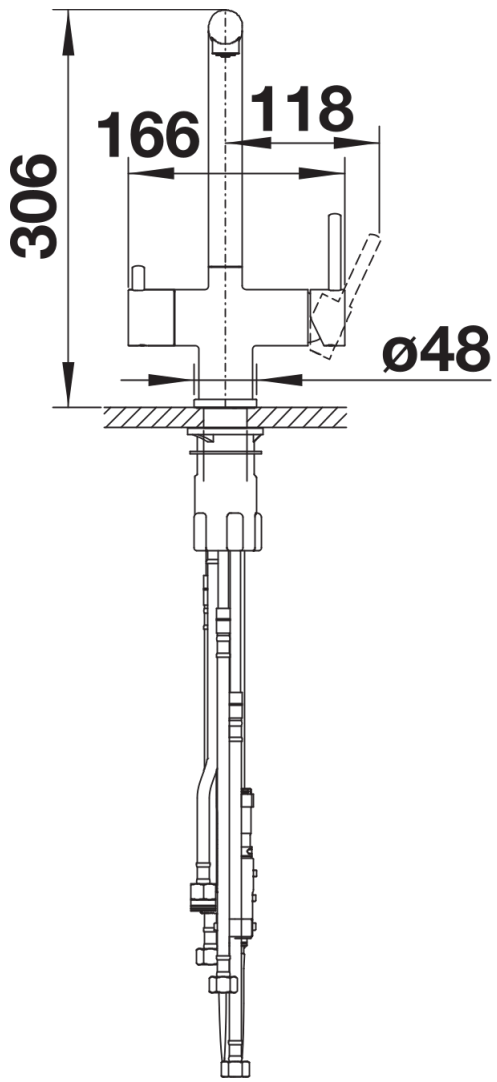

Produktdatenblatt FONTAS-S II Filter

Art. Nr. 525199

Vorteil

- Komfortable 3-in-1-Armatur: Gefiltertes und ungefiltertes Wasser aus einem herausziehbaren Auslauf
- Separate Bedieneinheiten: Mischhebel rechts für Kalt- und Warmwasser sowie Drehgriff links für gefiltertes Wasser
- Hygienisch: getrennte Wasserführung und separater Auslass für gefiltertes Wasser - keine Vermischung mit Leitungswasser
- Platzsparend und praktisch: durch 3-in-1-Armatur keine zusätzliche Bohrung für die Entnahme von gefiltertem Wasser notwendig
- Oberflächen-Ausführungen in perfekter Abstimmung zu Spülen und Becken
- Für die Installation mit einem Wasser-Filter-System

Farben

Verfügbare Farben

PVD steel
satin dark steel

PVD PVD steel

Lieferumfang

- 180° schwenkbarer Auslauf für größere Reichweite
- Ø 35 mm Armaturenbohrung erforderlich
- Keramikventil und Scheibenkartusche
- Klarstrahlperlator
- Brause aus Metall
- Nylonummantelter Brauseschlauch
- Schlauchgewicht für sicheren Rückzug
- Flexible Anschlussrohre, 500 mm lang und $\frac{3}{8}$ "-Mutter
- Stabilisierungsplatte zur Erhöhung der Standfestigkeit der Armatur beim Einbau in Edelstahlspülen
- Mit Rückflussverhinderer und somit garantiert rücklaufsicher nach EN 1717
- Filtersystem nicht im Lieferumfang enthalten

Details

Schwenkbereich

Seitenansicht Hebel 2D

Seitenansicht