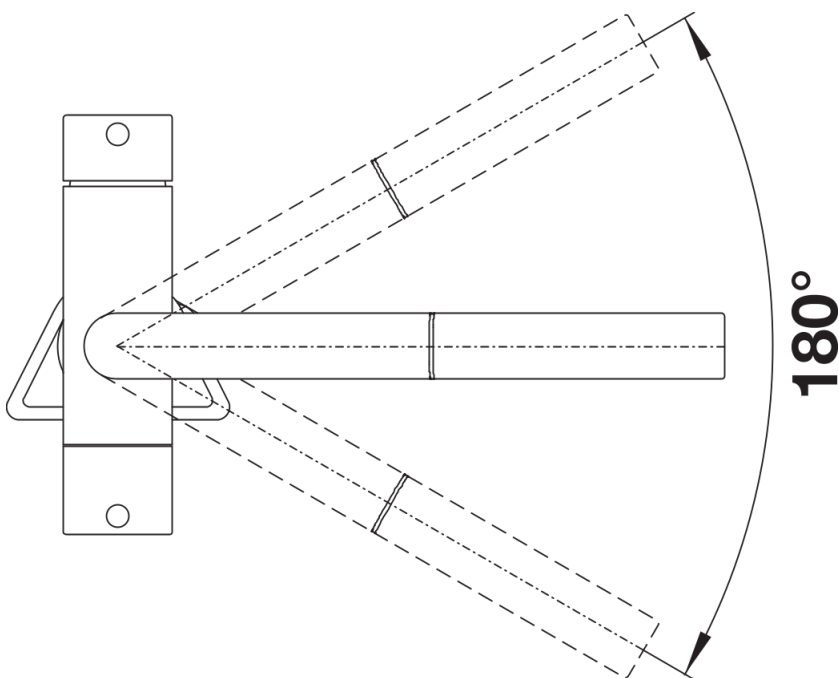

### Armatur:

- 180° schwenkbarer Auslauf für größere Reichweite
  - Hahnlochbohrung mit  $\varnothing$  35 mm erforderlich
  - Kartusche und Ventil mit keramischen Dichtungen
  - Flexible Anschlussschläuche mit 450 mm Länge und  $\frac{3}{8}$ " Überwurfmutter für besonders leichte und sichere Montage
  - Patentierte Strahlregler für deutlich geringere Verkalkung
  - Stabilisierungsplatte zur Erhöhung der Standfestigkeit der Küchenarmatur bei Einbau in Spülen aus Edelstahl
  - Serienmäßig mit Rückflussverhinderer ausgestattet und damit eigensicher gegen Rückfließen nach EN 1717
  - LGA-Zertifizierung vorgesehen
  - DVGW-Zertifizierung vorgesehen
- Filter-System nicht inbegriffen.

## Details

---

Schwenkbereich

Seitenansicht Hebel 2D

Seitenansicht