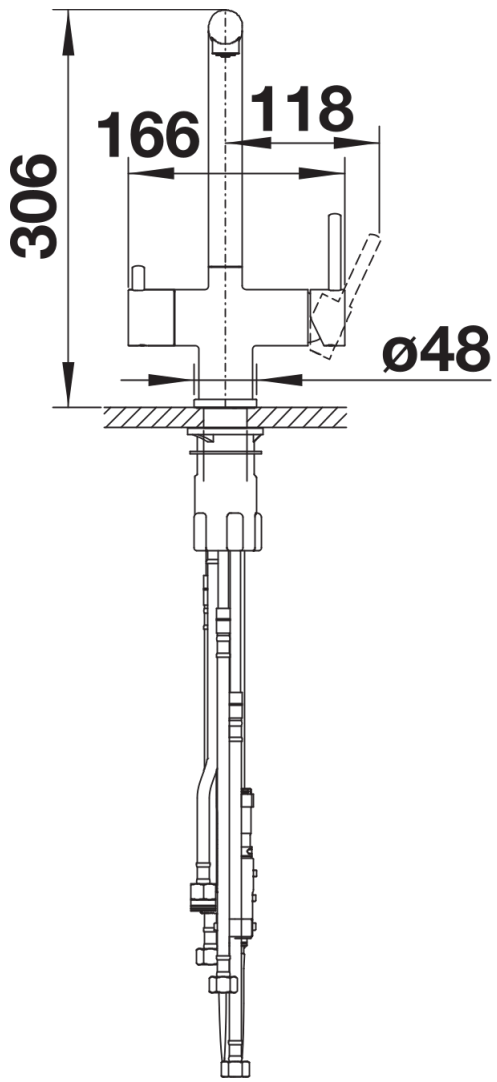

## Produktdatenblatt FONTAS-S II Filter

Art. Nr. 525204

### Armatur:

- 180° schwenkbarer Auslauf für größere Reichweite
  - Hahnlochbohrung mit  $\varnothing$  35 mm erforderlich
  - Kartusche und Ventil mit keramischen Dichtungen
  - Flexible Anschlussschläuche mit 450 mm Länge und  $\frac{3}{8}$ " Überwurfmutter für besonders leichte und sichere Montage
  - Patentierte Strahlregler für deutlich geringere Verkalkung
  - Stabilisierungsplatte zur Erhöhung der Standfestigkeit der Küchenarmatur bei Einbau in Spülen aus Edelstahl
  - Serienmäßig mit Rückflussverhinderer ausgestattet und damit eigensicher gegen Rückfließen nach EN 1717
  - LGA-Zertifizierung vorgesehen
  - DVGW-Zertifizierung vorgesehen
- Filter-System nicht inbegriffen.

## Details

---

Schwenkbereich

Seitenansicht Hebel 2D

Seitenansicht