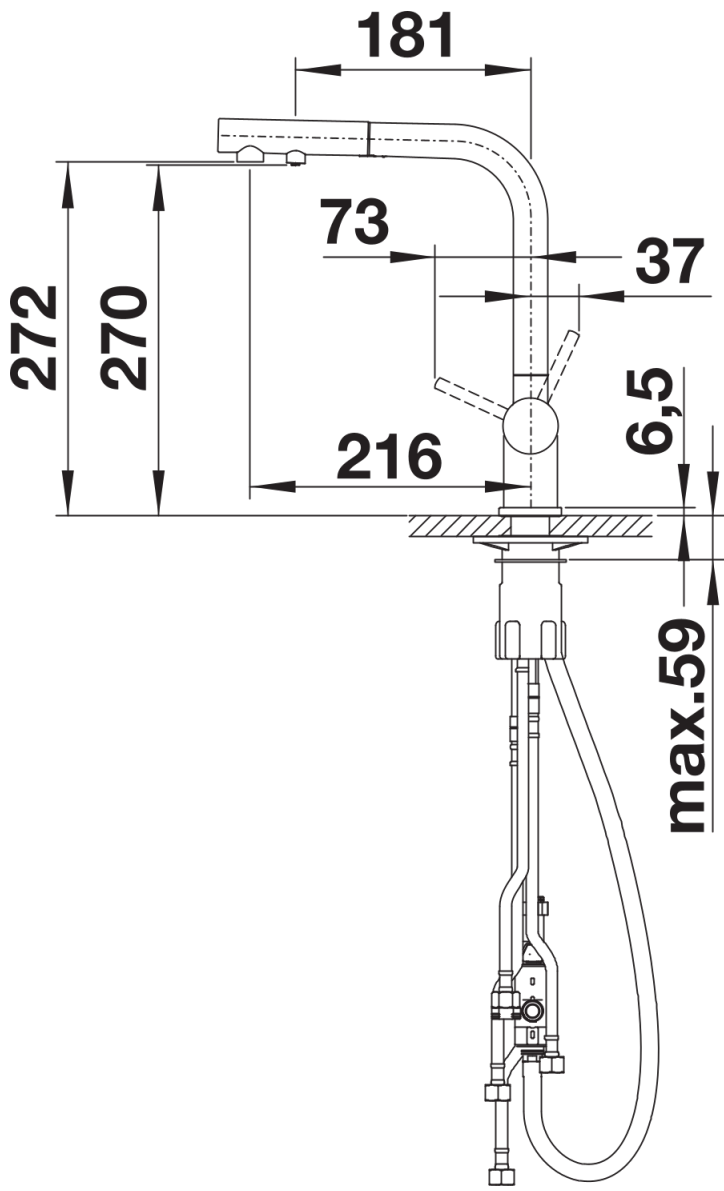

Produktdatenblatt FONTAS-S II Filter

Art. Nr. 525205

Vorteil

- Komfortable 3-in-1-Armatur: Gefiltertes und ungefiltertes Wasser aus einem herausziehbaren Auslauf
- Separate Bedieneinheiten: Mischhebel rechts für Kalt- und Warmwasser sowie Drehgriff links für gefiltertes Wasser
- Hygienisch: getrennte Wasserführung und separater Auslass für gefiltertes Wasser - keine Vermischung mit Leitungswasser
- Platzsparend und praktisch: durch 3-in-1-Armatur keine zusätzliche Bohrung für die Entnahme von gefiltertem Wasser notwendig
- Oberflächen-Ausführungen in perfekter Abstimmung zu Spülen und Becken
- Für die Installation mit einem Wasser-Filter-System

Farben

Verfügbare Farben

silgranitschwarz
anthrazit
felsgrau
vulkangrau
silgranitweiß
softweiß
tartufo
cafe

SILGRANIT-Look cafe

Lieferumfang

- 180° schwenkbarer Auslauf für größere Reichweite
- Ø 35 mm Armaturenbohrung erforderlich
- Keramikventil und Scheibenkartusche
- Klarstrahlperlator
- Brause aus Metall
- Nylonummantelter Brauseschlauch
- Schlauchgewicht für sicheren Rückzug
- Flexible Anschlussrohre, 500 mm lang und $\frac{3}{8}$ "-Mutter
- Stabilisierungsplatte zur Erhöhung der Standfestigkeit der Armatur beim Einbau in Edelstahlspülen
- Mit Rückflussverhinderer und somit garantiert rücklaufsicher nach EN 1717
- Filtersystem nicht im Lieferumfang enthalten

Details

Schwenkbereich

Seitenansicht Hebel 2D

Seitenansicht