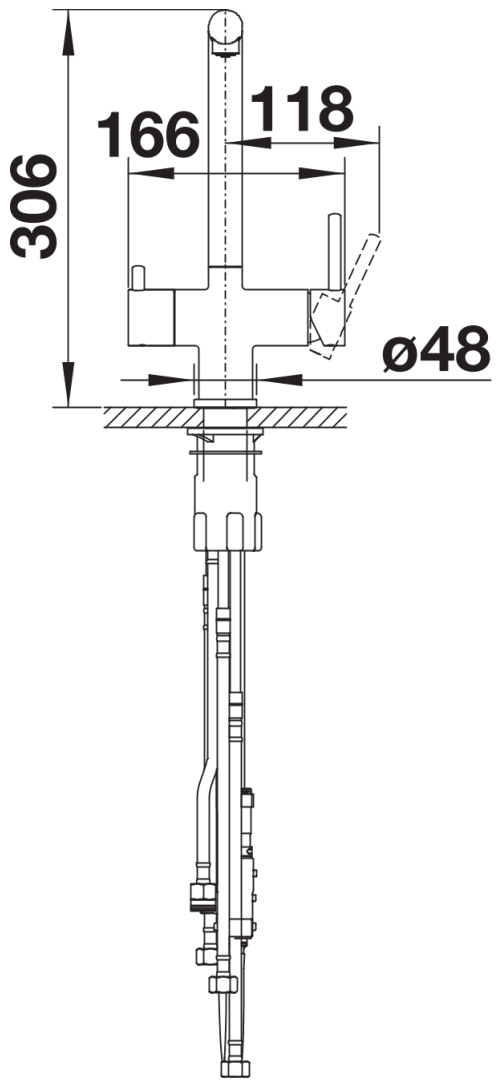

Produktdatenblatt FONTAS-S II Filter

Art. Nr. 525205

Vorteil

- Komfortable 3-in-1-Armatur: Gefiltertes und ungefiltertes Wasser aus einem herausziehbaren Auslauf
- Separate Bedieneinheiten: Mischhebel rechts für Kalt- und Warmwasser sowie Drehgriff links für gefiltertes Wasser
- Hygienisch: getrennte Wasserführung und separater Auslass für gefiltertes Wasser - keine Vermischung mit Leitungswasser
- Platzsparend und praktisch: durch 3-in-1-Armatur keine zusätzliche Bohrung für die Entnahme von gefiltertem Wasser notwendig
- Oberflächen-Ausführungen in perfekter Abstimmung zu Spülen und Becken
- Für die Installation mit einem Wasser-Filter-System

Farben

Verfügbare Farben

silgranitschwarz
anthrazit
felsgrau
vulkangrau
silgranitweiß
softweiß
tartufo
cafe

SILGRANIT-Look cafe

Lieferumfang

- 180° schwenkbarer Auslauf für größere Reichweite
- Ø 35 mm Armaturenbohrung erforderlich
- Keramikventil und Scheibenkartusche
- Klarstrahlperlator
- Brause aus Metall
- Nylonummantelter Brauseschlauch
- Schlauchgewicht für sicheren Rückzug
- Flexible Anschlussrohre, 500 mm lang und $\frac{3}{8}$ "-Mutter
- Stabilisierungsplatte zur Erhöhung der Standfestigkeit der Armatur beim Einbau in Edelstahlspülen
- Mit Rückflussverhinderer und somit garantiert rücklaufsicher nach EN 1717
- Filtersystem nicht im Lieferumfang enthalten

Details

Schwenkbereich

Seitenansicht Hebel 2D

Seitenansicht