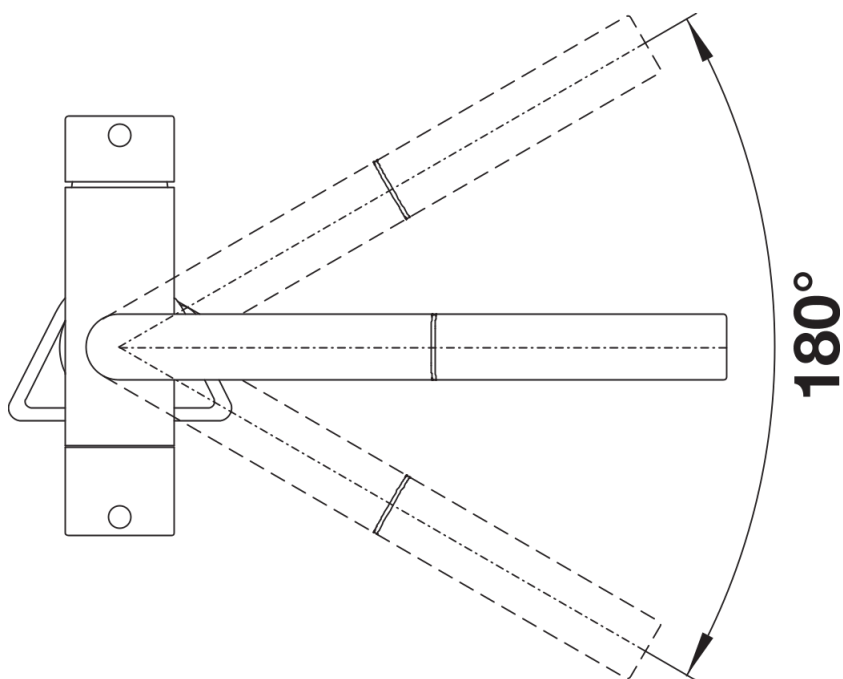

Farben

Verfügbare Farben

silgranitschwarz
anthrazit
felsgrau
vulkangrau
silgranitweiß
softweiß
tartufo
cafe

SILGRANIT-Look cafe

Lieferumfang

- 180° schwenkbarer Auslauf für größere Reichweite
- Ø 35 mm Armaturenbohrung erforderlich
- Keramikventil und Scheibenkartusche
- Klarstrahlperlator
- Brause aus Metall
- Nylonummantelter Brauseschlauch
- Schlauchgewicht für sicheren Rückzug
- Flexible Anschlussrohre, 500 mm lang und $\frac{3}{8}$ "-Mutter
- Stabilisierungsplatte zur Erhöhung der Standfestigkeit der Armatur beim Einbau in Edelstahlspülen
- Mit Rückflussverhinderer und somit garantiert rücklaufsicher nach EN 1717
- Filtersystem nicht im Lieferumfang enthalten

Details

Schwenkbereich

Seitenansicht Hebel 2D

Seitenansicht