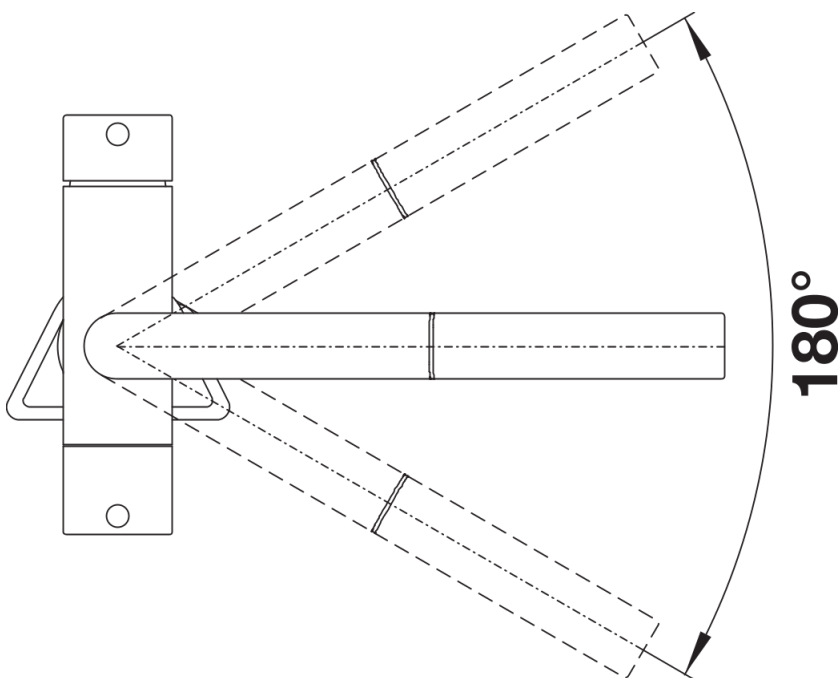

Produktdatenblatt FONTAS-S II Filter

Art. Nr. 525206

Vorteil

- Komfortable 3-in-1-Armatur: Gefiltertes und ungefiltertes Wasser aus einem herausziehbaren Auslauf
- Separate Bedieneinheiten: Mischhebel rechts für Kalt- und Warmwasser sowie Drehgriff links für gefiltertes Wasser
- Hygienisch: getrennte Wasserführung und separater Auslass für gefiltertes Wasser - keine Vermischung mit Leitungswasser
- Platzsparend und praktisch: durch 3-in-1-Armatur keine zusätzliche Bohrung für die Entnahme von gefiltertem Wasser notwendig
- Oberflächen-Ausführungen in perfekter Abstimmung zu Spülen und Becken
- Für die Installation mit einem Wasser-Filter-System

Farben

Verfügbare Farben

silgranitschwarz
anthrazit
felsgrau
vulkangrau
silgranitweiß
softweiß
tartufo
cafe

SILGRANIT-Look tartufo

Lieferumfang

Armatur:

- 180° schwenkbarer Auslauf für größere Reichweite
 - Hahnlochbohrung mit \varnothing 35 mm erforderlich
 - Kartusche und Ventil mit keramischen Dichtungen
 - Flexible Anschlussschläuche mit 450 mm Länge und $\frac{3}{8}$ " Überwurfmutter für besonders leichte und sichere Montage
 - Patentierte Strahlregler für deutlich geringere Verkalkung
 - Stabilisierungsplatte zur Erhöhung der Standfestigkeit der Küchenarmatur bei Einbau in Spülen aus Edelstahl
 - Serienmäßig mit Rückflussverhinderer ausgestattet und damit eigensicher gegen Rückfließen nach EN 1717
 - LGA-Zertifizierung vorgesehen
 - DVGW-Zertifizierung vorgesehen
- Filter-System nicht inbegriffen.

Details

Schwenkbereich

Seitenansicht Hebel 2D

Seitenansicht