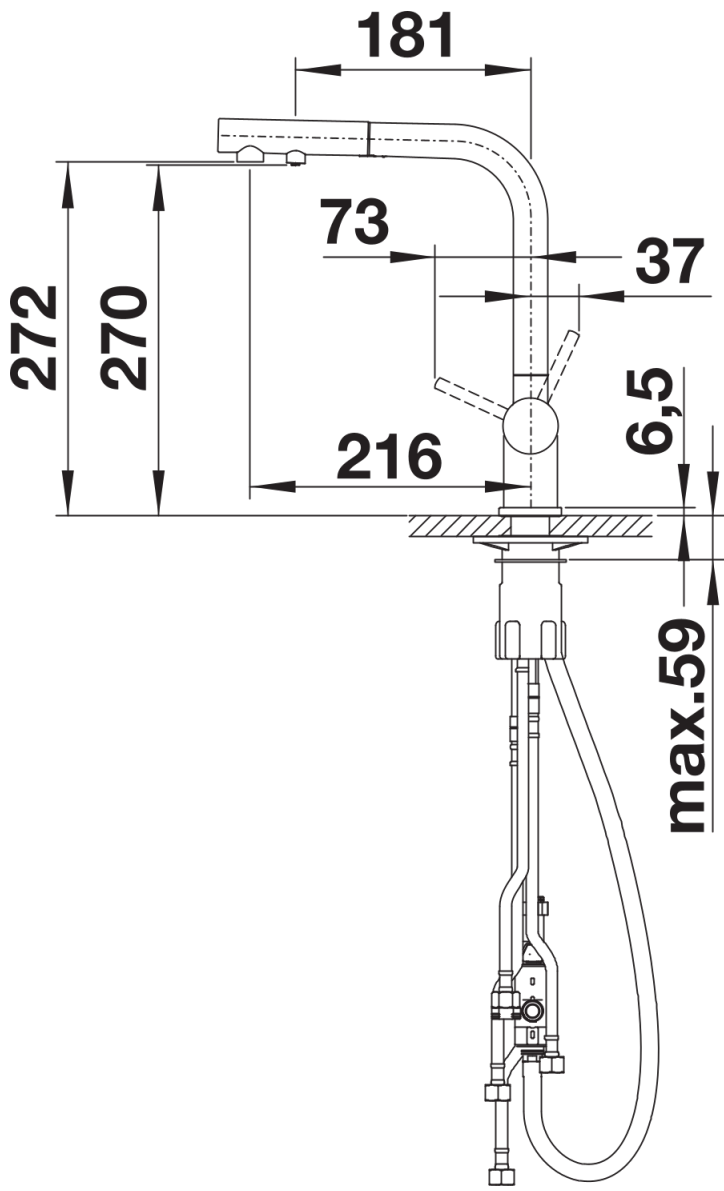

Produktdatenblatt FONTAS-S II Filter

Art. Nr. 525206

Vorteil

- Komfortable 3-in-1-Armatur: Gefiltertes und ungefiltertes Wasser aus einem herausziehbaren Auslauf
- Separate Bedieneinheiten: Mischhebel rechts für Kalt- und Warmwasser sowie Drehgriff links für gefiltertes Wasser
- Hygienisch: getrennte Wasserführung und separater Auslass für gefiltertes Wasser - keine Vermischung mit Leitungswasser
- Platzsparend und praktisch: durch 3-in-1-Armatur keine zusätzliche Bohrung für die Entnahme von gefiltertem Wasser notwendig
- Oberflächen-Ausführungen in perfekter Abstimmung zu Spülen und Becken
- Für die Installation mit einem Wasser-Filter-System

Farben

Verfügbare Farben

silgranitschwarz
anthrazit
felsgrau
vulkangrau
silgranitweiß
softweiß
tartufo
cafe

SILGRANIT-Look tartufo

Lieferumfang

Armatur:

- 180° schwenkbarer Auslauf für größere Reichweite
 - Hahnlochbohrung mit \varnothing 35 mm erforderlich
 - Kartusche und Ventil mit keramischen Dichtungen
 - Flexible Anschlussschläuche mit 450 mm Länge und $\frac{3}{8}$ " Überwurfmutter für besonders leichte und sichere Montage
 - Patentierte Strahlregler für deutlich geringere Verkalkung
 - Stabilisierungsplatte zur Erhöhung der Standfestigkeit der Küchenarmatur bei Einbau in Spülen aus Edelstahl
 - Serienmäßig mit Rückflussverhinderer ausgestattet und damit eigensicher gegen Rückfließen nach EN 1717
 - LGA-Zertifizierung vorgesehen
 - DVGW-Zertifizierung vorgesehen
- Filter-System nicht inbegriffen.

Details

Schwenkbereich

Seitenansicht Hebel 2D

Seitenansicht