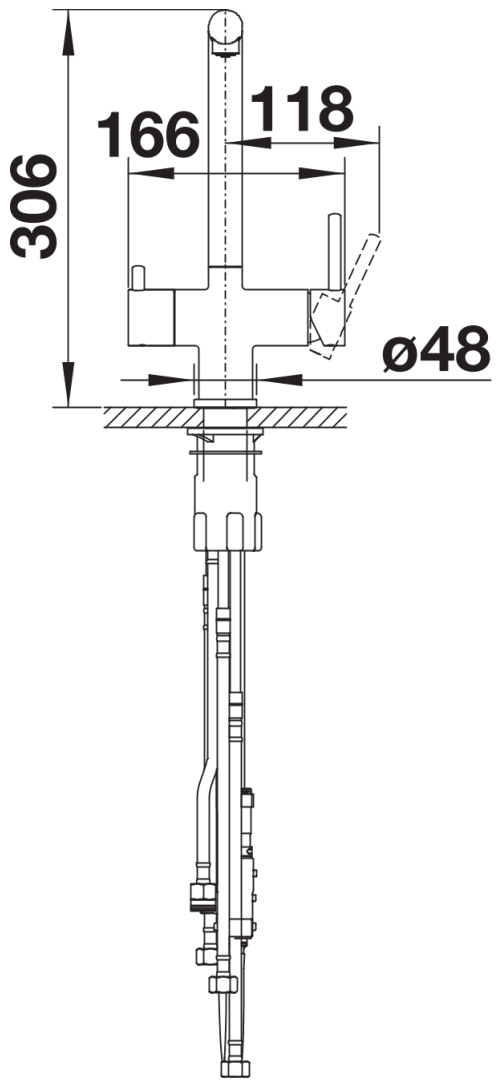

Produktdatenblatt FONTAS-S II Filter

Art. Nr. 525206

Vorteil

- Komfortable 3-in-1-Armatur: Gefiltertes und ungefiltertes Wasser aus einem herausziehbaren Auslauf
- Separate Bedieneinheiten: Mischhebel rechts für Kalt- und Warmwasser sowie Drehgriff links für gefiltertes Wasser
- Hygienisch: getrennte Wasserführung und separater Auslass für gefiltertes Wasser - keine Vermischung mit Leitungswasser
- Platzsparend und praktisch: durch 3-in-1-Armatur keine zusätzliche Bohrung für die Entnahme von gefiltertem Wasser notwendig
- Oberflächen-Ausführungen in perfekter Abstimmung zu Spülen und Becken
- Für die Installation mit einem Wasser-Filter-System

Farben

Verfügbare Farben

silgranitschwarz
anthrazit
felsgrau
vulkangrau
silgranitweiß
softweiß
tartufo
cafe

SILGRANIT-Look tartufo

Lieferumfang

Armatur:

- 180° schwenkbarer Auslauf für größere Reichweite
 - Hahnlochbohrung mit \varnothing 35 mm erforderlich
 - Kartusche und Ventil mit keramischen Dichtungen
 - Flexible Anschlussschläuche mit 450 mm Länge und $\frac{3}{8}$ " Überwurfmutter für besonders leichte und sichere Montage
 - Patentierte Strahlregler für deutlich geringere Verkalkung
 - Stabilisierungsplatte zur Erhöhung der Standfestigkeit der Küchenarmatur bei Einbau in Spülen aus Edelstahl
 - Serienmäßig mit Rückflussverhinderer ausgestattet und damit eigensicher gegen Rückfließen nach EN 1717
 - LGA-Zertifizierung vorgesehen
 - DVGW-Zertifizierung vorgesehen
- Filter-System nicht inbegriffen.

Details

Schwenkbereich

Seitenansicht Hebel 2D

Seitenansicht