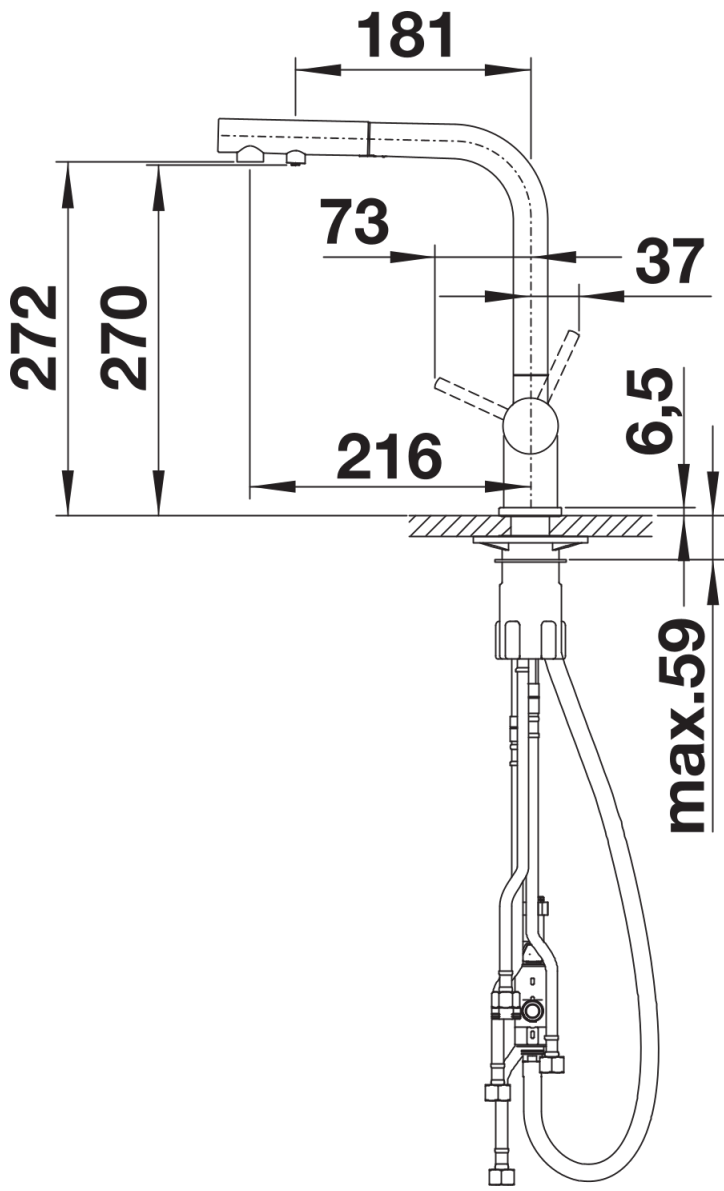

Produktdatenblatt FONTAS-S II Filter

Art. Nr. 526946

Vorteil

- Komfortable 3-in-1-Armatur: Gefiltertes und ungefiltertes Wasser aus einem herausziehbaren Auslauf
- Separate Bedieneinheiten: Mischhebel rechts für Kalt- und Warmwasser sowie Drehgriff links für gefiltertes Wasser
- Hygienisch: getrennte Wasserführung und separater Auslass für gefiltertes Wasser - keine Vermischung mit Leitungswasser
- Platzsparend und praktisch: durch 3-in-1-Armatur keine zusätzliche Bohrung für die Entnahme von gefiltertem Wasser notwendig
- Oberflächen-Ausführungen in perfekter Abstimmung zu Spülen und Becken
- Für die Installation mit einem Wasser-Filter-System

Farben

Verfügbare Farben

silgranitschwarz
anthrazit
felsgrau
vulkangrau
silgranitweiß
softweiß
tartufo
cafe

SILGRANIT-Look vulkangrau

Lieferumfang

Armatur:

- 180° schwenkbarer Auslauf für größere Reichweite
 - Hahnlochbohrung mit \varnothing 35 mm erforderlich
 - Kartusche und Ventil mit keramischen Dichtungen
 - Flexible Anschlussschläuche mit 450 mm Länge und $\frac{3}{8}$ " Überwurfmutter für besonders leichte und sichere Montage
 - Patentierte Strahlregler für deutlich geringere Verkalkung
 - Stabilisierungsplatte zur Erhöhung der Standfestigkeit der Küchenarmatur bei Einbau in Spülen aus Edelstahl
 - Serienmäßig mit Rückflussverhinderer ausgestattet und damit eigensicher gegen Rückfließen nach EN 1717
 - LGA-Zertifizierung vorgesehen
 - DVGW-Zertifizierung vorgesehen
- Filter-System nicht inbegriffen.

Details

Schwenkbereich

Seitenansicht Hebel 2D

Seitenansicht