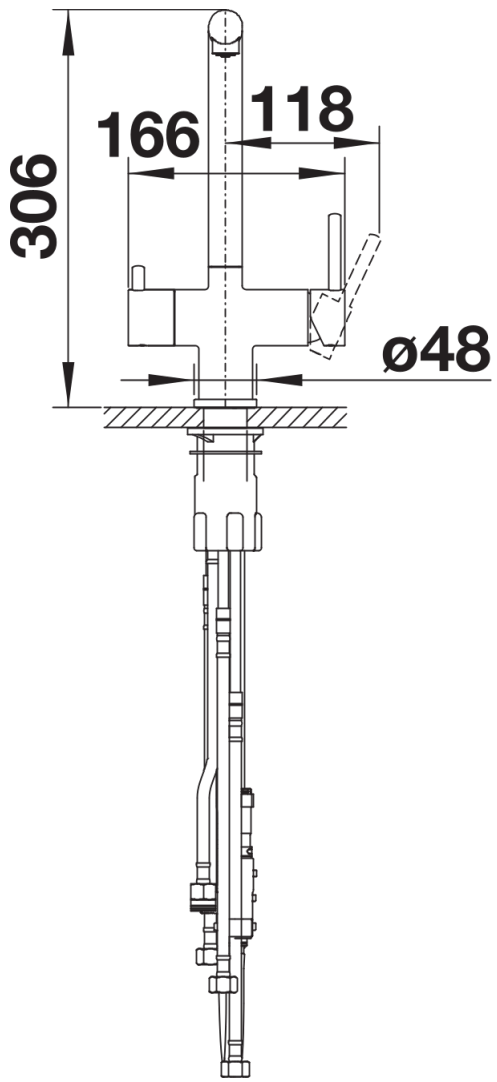

Produktdatenblatt FONTAS-S II Filter

Art. Nr. 526946

Vorteil

- Komfortable 3-in-1-Armatur: Gefiltertes und ungefiltertes Wasser aus einem herausziehbaren Auslauf
- Separate Bedieneinheiten: Mischhebel rechts für Kalt- und Warmwasser sowie Drehgriff links für gefiltertes Wasser
- Hygienisch: getrennte Wasserführung und separater Auslass für gefiltertes Wasser - keine Vermischung mit Leitungswasser
- Platzsparend und praktisch: durch 3-in-1-Armatur keine zusätzliche Bohrung für die Entnahme von gefiltertem Wasser notwendig
- Oberflächen-Ausführungen in perfekter Abstimmung zu Spülen und Becken
- Für die Installation mit einem Wasser-Filter-System

Farben

Verfügbare Farben

silgranitschwarz
anthrazit
felsgrau
vulkangrau
silgranitweiß
softweiß
tartufo
cafe

SILGRANIT-Look vulkangrau

Lieferumfang

Armatur:

- 180° schwenkbarer Auslauf für größere Reichweite
 - Hahnlochbohrung mit \varnothing 35 mm erforderlich
 - Kartusche und Ventil mit keramischen Dichtungen
 - Flexible Anschlussschläuche mit 450 mm Länge und $\frac{3}{8}$ " Überwurfmutter für besonders leichte und sichere Montage
 - Patentierte Strahlregler für deutlich geringere Verkalkung
 - Stabilisierungsplatte zur Erhöhung der Standfestigkeit der Küchenarmatur bei Einbau in Spülen aus Edelstahl
 - Serienmäßig mit Rückflussverhinderer ausgestattet und damit eigensicher gegen Rückfließen nach EN 1717
 - LGA-Zertifizierung vorgesehen
 - DVGW-Zertifizierung vorgesehen
- Filter-System nicht inbegriffen.

Details

Schwenkbereich

Seitenansicht Hebel 2D

Seitenansicht