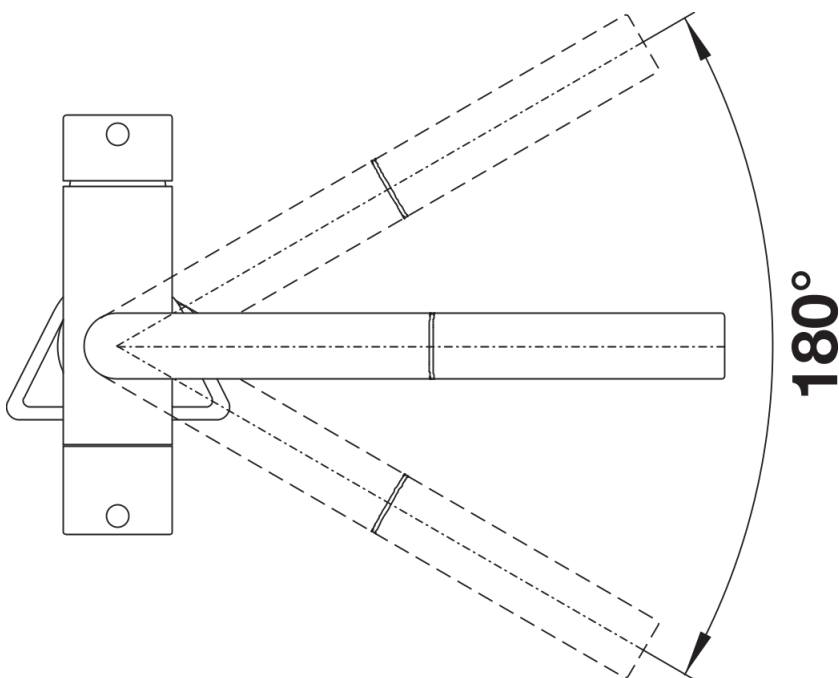

Farben

Verfügbare Farben

silgranitschwarz
anthrazit
felsgrau
vulkangrau
silgranitweiß
softweiß
tartufo
cafe

SILGRANIT-Look vulkangrau

Lieferumfang

Armatur:

- 180° schwenkbarer Auslauf für größere Reichweite
 - Hahnlochbohrung mit \varnothing 35 mm erforderlich
 - Kartusche und Ventil mit keramischen Dichtungen
 - Flexible Anschlussschläuche mit 450 mm Länge und $\frac{3}{8}$ " Überwurfmutter für besonders leichte und sichere Montage
 - Patentierte Strahlregler für deutlich geringere Verkalkung
 - Stabilisierungsplatte zur Erhöhung der Standfestigkeit der Küchenarmatur bei Einbau in Spülen aus Edelstahl
 - Serienmäßig mit Rückflussverhinderer ausgestattet und damit eigensicher gegen Rückfließen nach EN 1717
 - LGA-Zertifizierung vorgesehen
 - DVGW-Zertifizierung vorgesehen
- Filter-System nicht inbegriffen.

Details

Schwenkbereich

Seitenansicht Hebel 2D

Seitenansicht