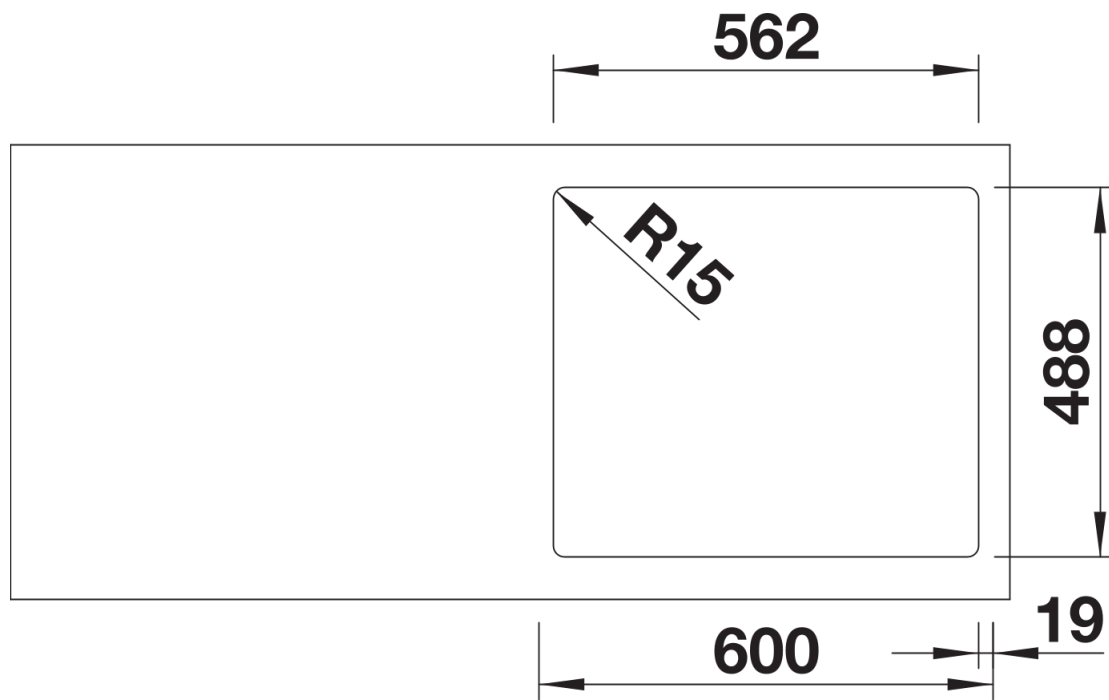

## Lieferumfang

---

- 2 x ETAGON-Schiene aus Edelstahl
- Ablaufgarnitur mit Raumsparrohr
- 3 ½" InFino-Korbventil mit Abfluffernbedienung (Zugknopf)

## Details

---

Aufsicht

Ausschnitt

Frontansicht

Seitenansicht