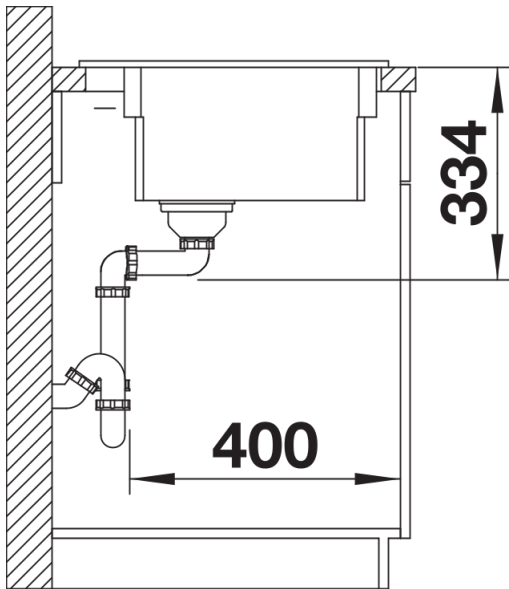

## Lieferumfang

---

- 2 x ETAGON-Schiene aus Edelstahl
- Ablaufgarnitur mit Raumsparrohr
- 3 ½" InFino-Korbventil mit Abfluffernbedienung (Zugknopf)

## Details

---

Aufsicht

Ausschnitt

Frontansicht

Seitenansicht