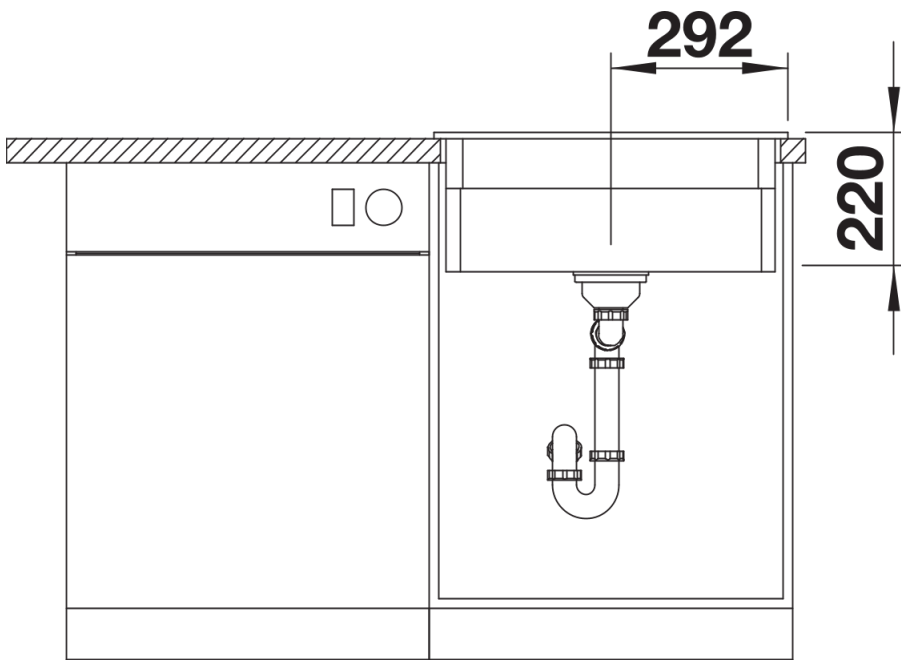

## Lieferumfang

---

- 2 x ETAGON-Schiene aus Edelstahl
- Ablaufgarnitur mit Raumsparrohr
- 3 ½" InFino-Korbventil mit Abfluffernbedienung (Zugknopf)

## Details

---

Aufsicht

Ausschnitt

Frontansicht

Seitenansicht