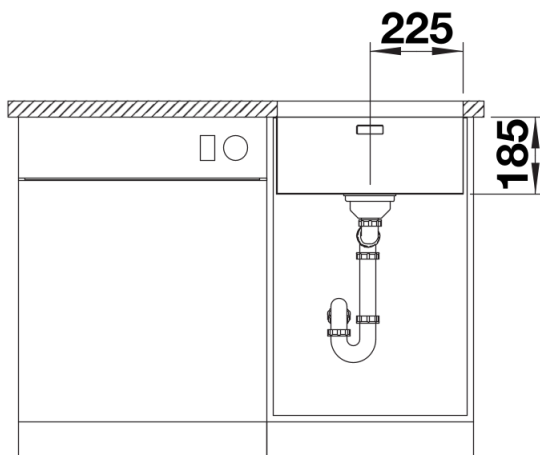

## Lieferumfang

---

- Ablaufgarnitur mit Raumsparrohr
- 3 ½" InFino-Korbventil
- Befestigungsset

## Aufsicht

Ausschnitt

Frontansicht

Seitenansicht