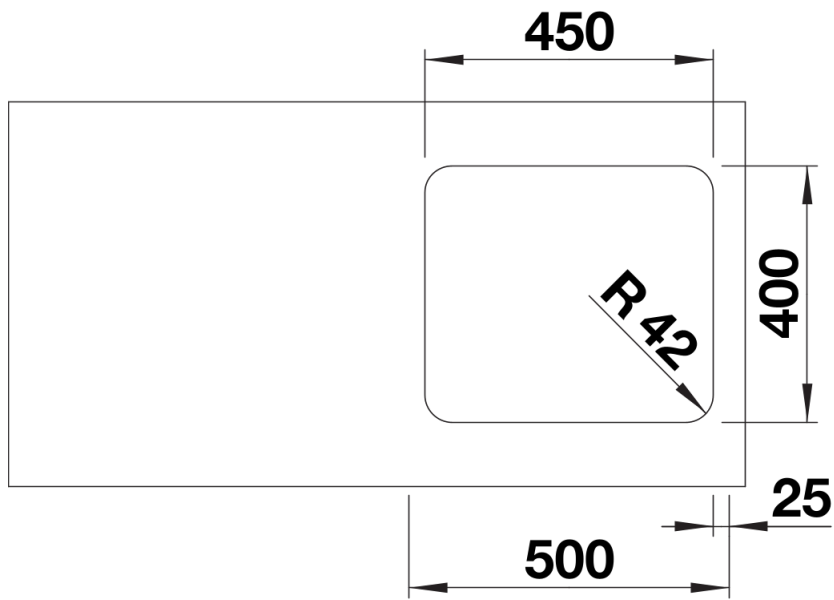

## Planungshinweise

---

- Ausschnitt-Daten für alle Einbauverfahren finden Sie in unserem Internet-Download

## Lieferumfang

---

- Ablaufgarnitur mit Raumsparrohr
- 3 ½" InFino-Korbventil
- Befestigungsset

## Aufsicht

Ausschnitt

Frontansicht

Seitenansicht