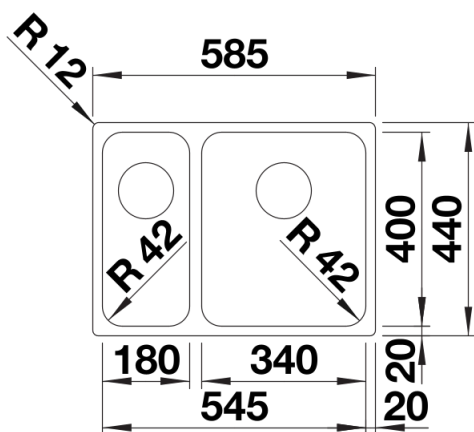

Produktdatenblatt SOLIS 340/180-U

Art. Nr. 526128

Vorteil

- Harmonisches Zusammenspiel funktionaler und optischer Elemente
- Hochwertige Ausstattung mit verdecktem Überlauf C-overflow und Ablaufsystem InFino – elegant integriert und pflegeleicht
- Großes Beckenvolumen und praktisch nutzbare Bodenfläche
- Funktionales Zubehör optional erhältlich

Planungshinweise

- Ausschnitt-Daten für alle Einbauverfahren finden Sie in unserem Internet-Download

Lieferumfang

- Ablaufgarnitur mit Raumsparrohr
- 2 x 3 ½" InFino-Korbventil
- Befestigungsset

Details

Aufsicht

Ausschnitt

Frontansicht

Seitenansicht