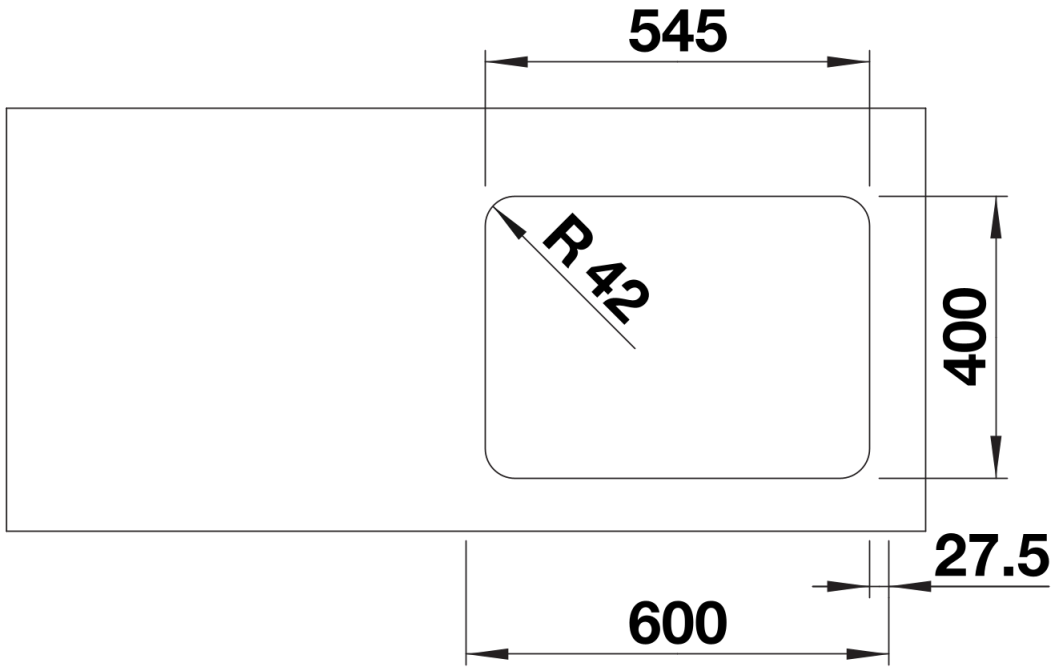

Produktdatenblatt SOLIS 340/180-U

Art. Nr. 526128

Vorteil

- Harmonisches Zusammenspiel funktionaler und optischer Elemente
- Hochwertige Ausstattung mit verdecktem Überlauf C-overflow und Ablaufsystem InFino – elegant integriert und pflegeleicht
- Großes Beckenvolumen und praktisch nutzbare Bodenfläche
- Funktionales Zubehör optional erhältlich

Planungshinweise

- Ausschnitt-Daten für alle Einbauverfahren finden Sie in unserem Internet-Download

Lieferumfang

- Ablaufgarnitur mit Raumsparrohr
- 2 x 3 ½" InFino-Korbventil
- Befestigungsset

Details

Aufsicht

Ausschnitt

Frontansicht

Seitenansicht