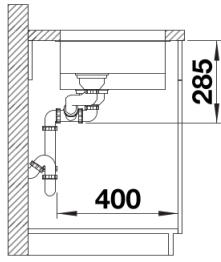

Planungshinweise

- Ausschnitt-Daten für alle Einbauverfahren finden Sie in unserem Internet-Download

Lieferumfang

- Ablaufgarnitur mit Raumsparrohr
- 2 x 3 ½" InFino-Korbventil
- Befestigungsset

Details

Aufsicht

Ausschnitt

Frontansicht

Seitenansicht