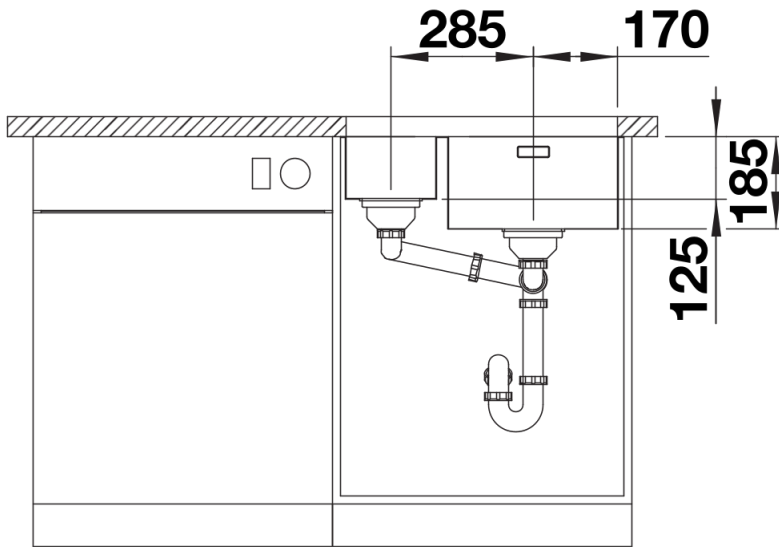

Planungshinweise

- Ausschnitt-Daten für alle Einbauverfahren finden Sie in unserem Internet-Download

Lieferumfang

- Ablaufgarnitur mit Raumsparrohr
- 2 x 3 ½" InFino-Korbventil
- Befestigungsset

Details

Aufsicht

Ausschnitt

Frontansicht

Seitenansicht