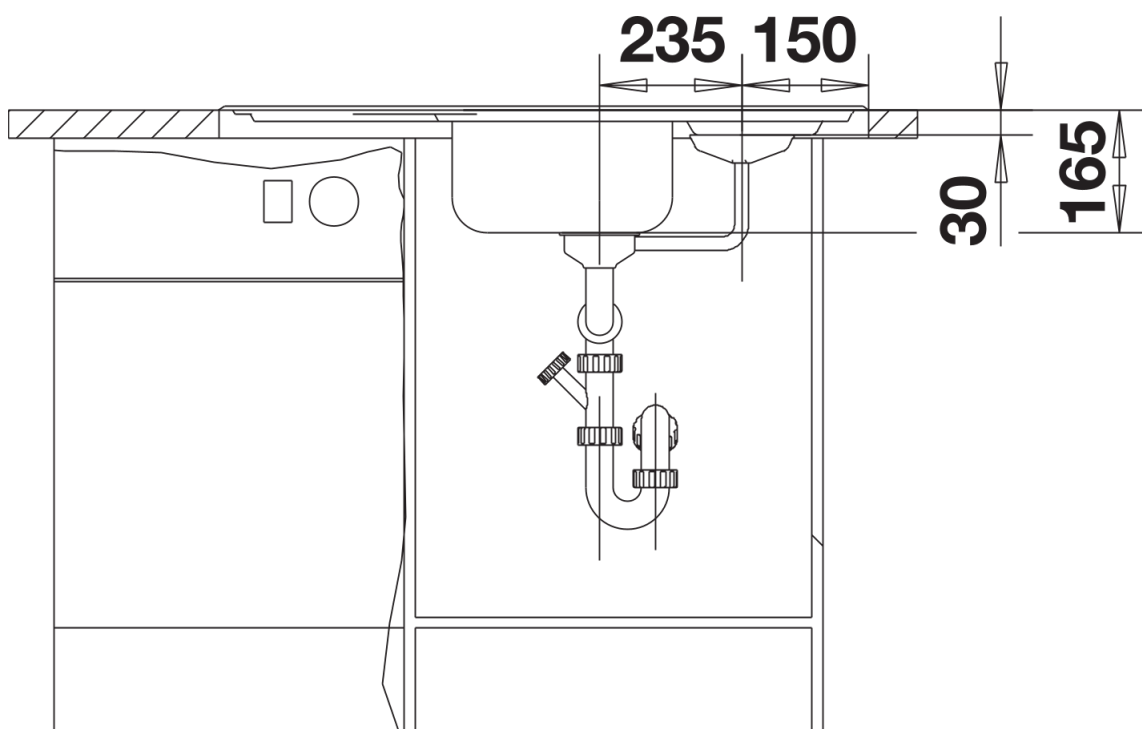

Produktdatenblatt TIPO 9 E

Art. Nr. 526338

Vorteil

- Funktionales Design
- Großes Becken
- Praktischer Auslass
- Mit 3 ½" Korbventil
- Reversibel einbaubar
- Mit integrierter Abfluffernbedienung

Planungshinweise

- Ausschnitt nach Schablone

Lieferumfang

- Ablaufgarnitur mit Raumsparrohr
- 3 ½" Korbventil mit Abfluffernbedienung (Drehbetätigung)

Details

Aufsicht

Ausschnitt

Frontansicht

Seitenansicht