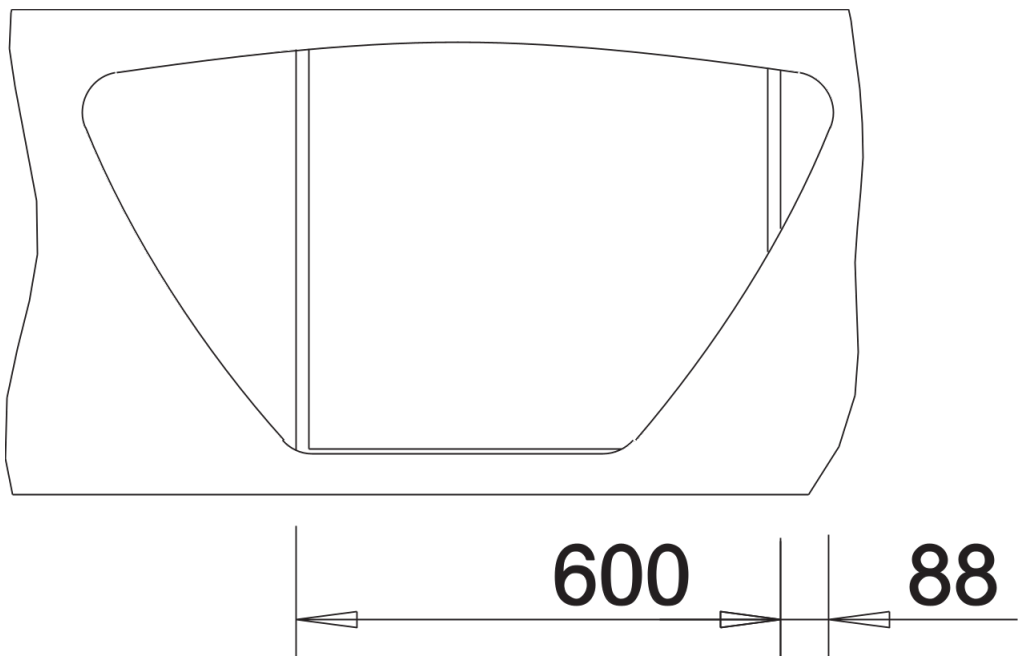

Produktdatenblatt TIPO 9 E

Art. Nr. 526338

Vorteil

- Funktionales Design
- Großes Becken
- Praktischer Auslass
- Mit 3 ½" Korbventil
- Reversibel einbaubar
- Mit integrierter Abfluffernbedienung

Planungshinweise

- Ausschnitt nach Schablone

Lieferumfang

- Ablaufgarnitur mit Raumsparrohr
- 3 ½" Korbventil mit Abfluffernbedienung (Drehbetätigung)

Details

Aufsicht

Ausschnitt

Frontansicht

Seitenansicht