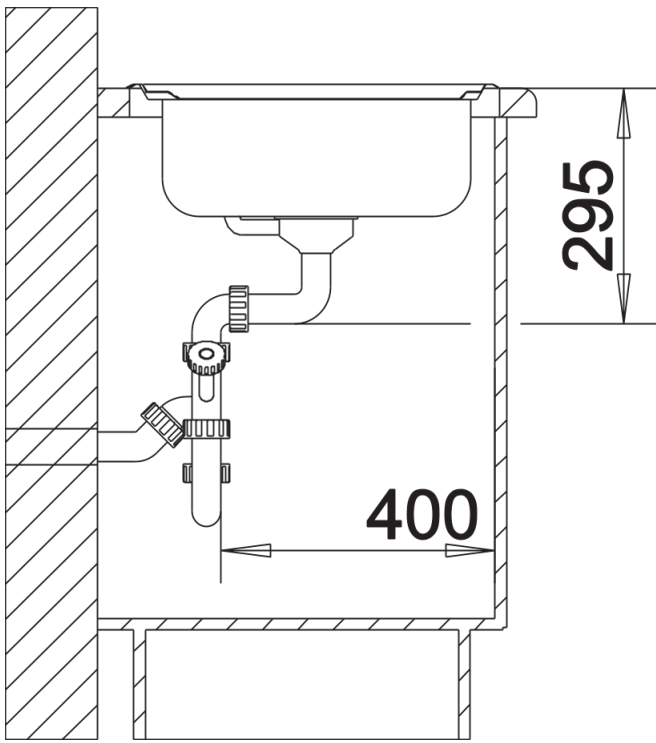

Produktdatenblatt TIPO 9 E

Art. Nr. 526338

Vorteil

- Funktionales Design
- Großes Becken
- Praktischer Auslass
- Mit 3 ½" Korbventil
- Reversibel einbaubar
- Mit integrierter Abfluffernbedienung

Planungshinweise

- Ausschnitt nach Schablone

Lieferumfang

- Ablaufgarnitur mit Raumsparrohr
- 3 ½" Korbventil mit Abfluffernbedienung (Drehbetätigung)

Details

Aufsicht

Ausschnitt

Frontansicht

Seitenansicht