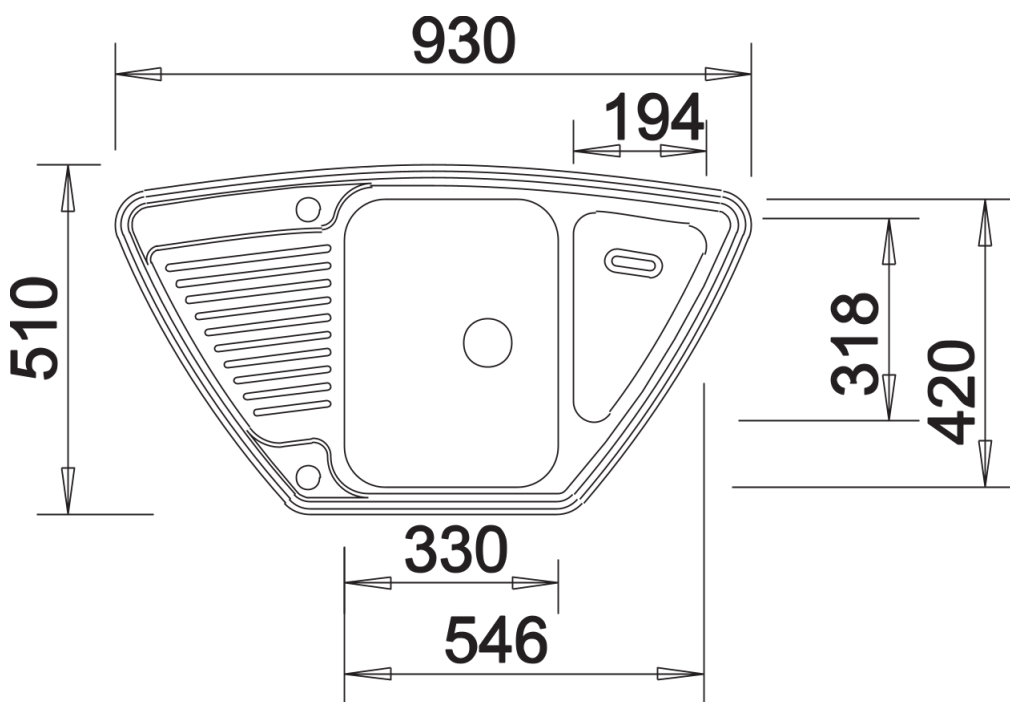

Produktdatenblatt TIPO 9 E

Art. Nr. 526338

Vorteil

- Funktionales Design
- Großes Becken
- Praktischer Auslass
- Mit 3 ½" Korbventil
- Reversibel einbaubar
- Mit integrierter Abfluffernbedienung

Planungshinweise

- Ausschnitt nach Schablone

Lieferumfang

- Ablaufgarnitur mit Raumsparrohr
- 3 ½" Korbventil mit Abfluffernbedienung (Drehbetätigung)

Details

Aufsicht

Ausschnitt

Frontansicht

Seitenansicht