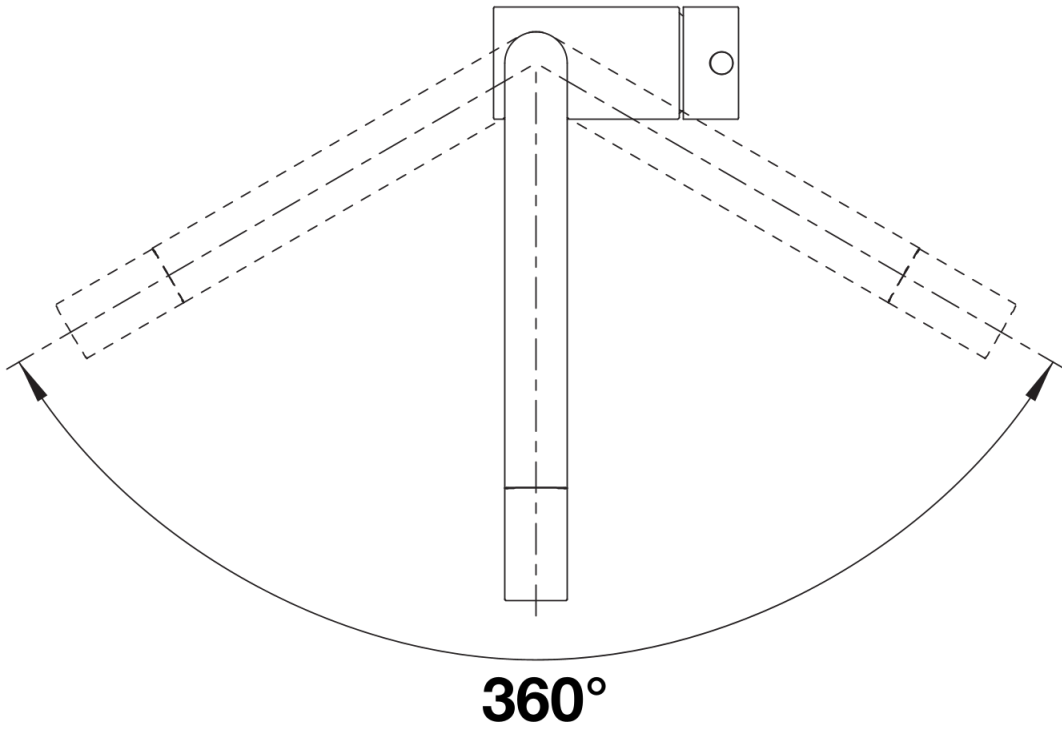

PVD steel
satin gold
satin dark steel
satin platinum

PVD satin gold

Planungshinweise

- Bei Ausführung ND mit Durchflussmengenregler zum Schutz des Boilers.

Lieferumfang

- 360° schwenkbarer Auslauf für größere Reichweite
- Ø 35 mm Armaturenbohrung erforderlich
- Mit Keramikscheiben-Kartusche
- Patentierter Strahlregler für deutlich reduzierte Verkalkung
- Flexible Anschlussrohre, 700 mm lang und $\frac{3}{8}$ "-Mutter
- Stabilisierungsplatte zur Erhöhung der Standfestigkeit der Armatur beim Einbau in Edelstahlspülen

Details

Schwenkbereich

Seitenansicht Hebel 2D

Seitenansicht