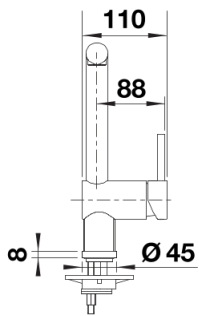

PVD steel
satin gold
satin dark steel
satin platinum

PVD satin gold

Planungshinweise

- Bei Ausführung ND mit Durchflussmengenregler zum Schutz des Boilers.

Lieferumfang

- 360° schwenkbarer Auslauf für größere Reichweite
- Ø 35 mm Armaturenbohrung erforderlich
- Mit Keramikscheiben-Kartusche
- Patentierter Strahlregler für deutlich reduzierte Verkalkung
- Flexible Anschlussrohre, 700 mm lang und $\frac{3}{8}$ "-Mutter
- Stabilisierungsplatte zur Erhöhung der Standfestigkeit der Armatur beim Einbau in Edelstahlspülen

Details

Schwenkbereich

Seitenansicht Hebel 2D

Seitenansicht