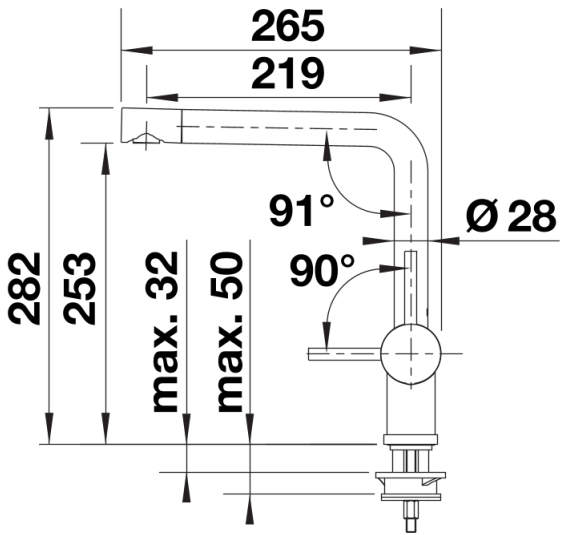

Produktdatenblatt LINUS

Art. Nr. 526683

Vorteil

- Minimalistisches Design
- Hoher Auslauf für leichtes Befüllen von Töpfen und Vasen
- Erweiteter Aktionsradius durch 360° schwenkbaren Auslauf

Farben

Verfügbare Farben

PVD steel
satin gold
satin dark steel
satin platinum

PVD satin gold

Planungshinweise

- Bei Ausführung ND mit Durchflussmengenregler zum Schutz des Boilers.

Lieferumfang

- 360° schwenkbarer Auslauf für größere Reichweite
- Ø 35 mm Armaturenbohrung erforderlich
- Mit Keramikscheiben-Kartusche
- Patentierter Strahlregler für deutlich reduzierte Verkalkung
- Flexible Anschlussrohre, 700 mm lang und $\frac{3}{8}$ "-Mutter
- Stabilisierungsplatte zur Erhöhung der Standfestigkeit der Armatur beim Einbau in Edelstahlspülen

Details

Schwenkbereich

Seitenansicht Hebel 2D

Seitenansicht