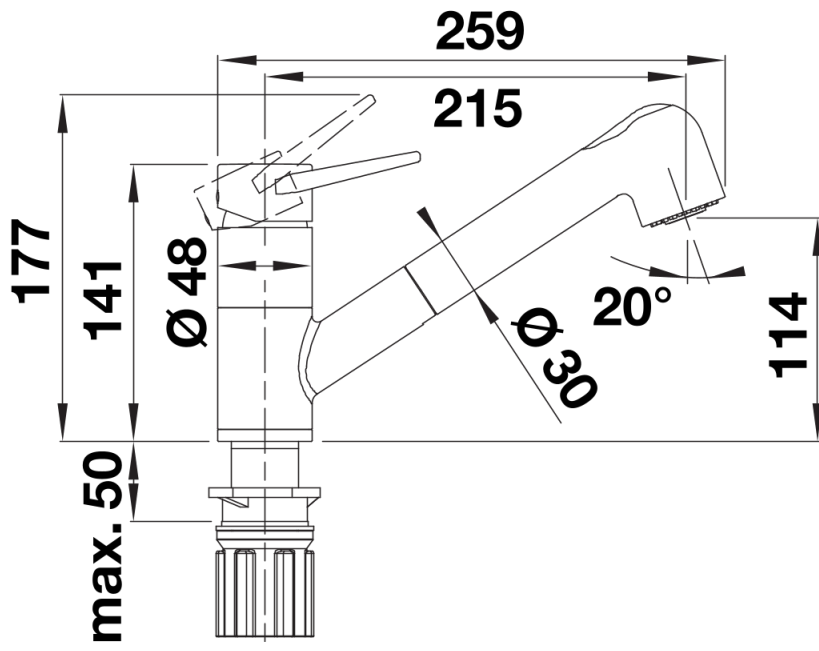

## Lieferumfang

---

- Auslauf 180° schwenkbar
- Hahnlochbohrung mit  $\varnothing$  35 mm erforderlich
- Kartusche mit keramischen Dichtungen
- Brauseschlauch nylonummantelt
- Flexible Anschlussschläuche mit 550 mm Länge und  $\frac{3}{8}$ " Mutter für besonders leichte und sichere Montage
- Patentierter Strahlregler für deutlich geringere Verkalkung
- Stabilisierungsplatte zur Erhöhung der Standfestigkeit der Küchenarmatur bei Einbau in Spülen aus Edelstahl
- Serienmäßig mit Rückflussverhinderer ausgestattet und damit eigensicher gegen Rückfließen nach EN 1717
- LGA zertifiziert
- DVGW Zertifizierung vorgesehen

## Schwenkbereich

Seitenansicht