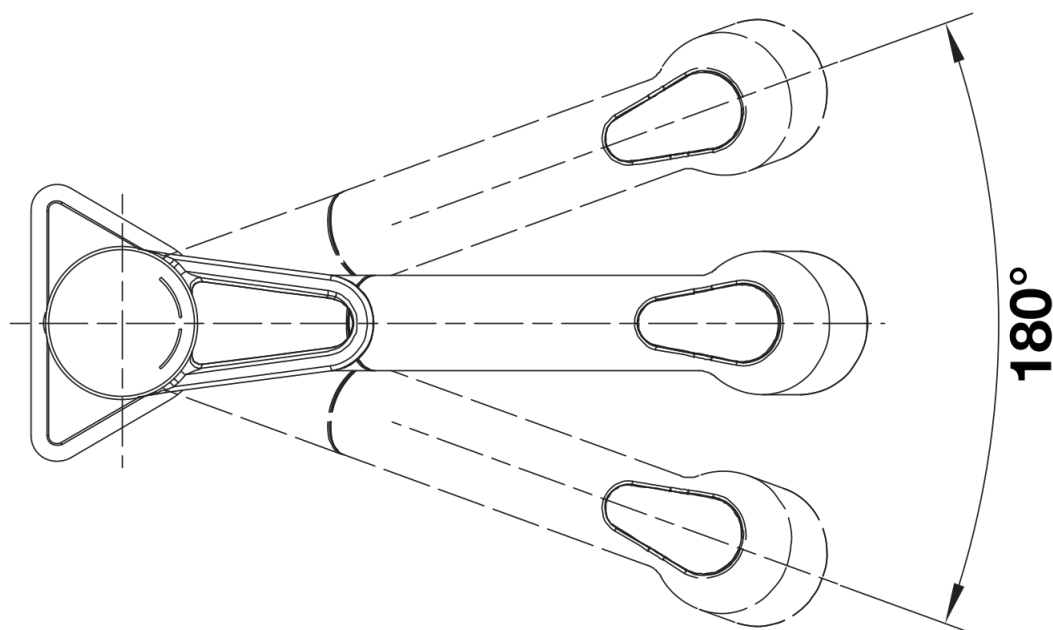

## Lieferumfang

---

- Auslauf 180° schwenkbar
- Hahnlochbohrung mit  $\varnothing$  35 mm erforderlich
- Kartusche mit keramischen Dichtungen
- Brauseschlauch nylonummantelt
- Flexible Anschlussschläuche mit 550 mm Länge und  $\frac{3}{8}$ " Mutter für besonders leichte und sichere Montage
- Patentierter Strahlregler für deutlich geringere Verkalkung
- Stabilisierungsplatte zur Erhöhung der Standfestigkeit der Küchenarmatur bei Einbau in Spülen aus Edelstahl
- Serienmäßig mit Rückflussverhinderer ausgestattet und damit eigensicher gegen Rückfließen nach EN 1717
- LGA zertifiziert
- DVGW Zertifizierung vorgesehen

## Schwenkbereich

Seitenansicht