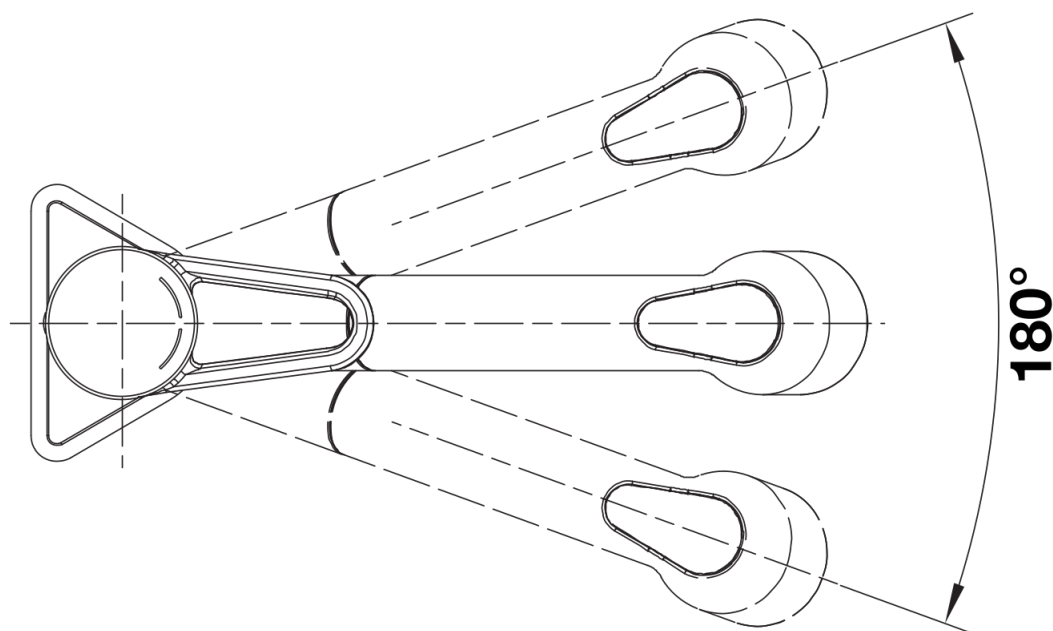

Farben

Verfügbare Farben

- silgranitschwarz/chrom
- anthrazit/chrom
- vulkangrau/chrom
- silgranitweiß/chrom
- softweiß/chrom

SILGRANIT-Look zweifarbig silgranitweiß/chrom

Lieferumfang

- 180° schwenkbarer Auslauf für größere Reichweite
- Ø 35 mm Armaturenbohrung erforderlich
- Mit Keramik-Scheibenkartusche
- Patentierter Strahlregler für deutlich reduzierte Verkalkung
- Brause aus Kunststoff
- Nylonummantelter Brauseschlauch
- Schlauchgewicht für sicheren Rückzug
- Flexible Anschlussrohre, 700 mm lang und $\frac{3}{8}$ "-Mutter
- Stabilisierungsplatte zur Erhöhung der Standfestigkeit der Armatur beim Einbau in Edelstahlspülen
- Mit Rückflussverhinderer und damit garantiert rückflussfrei nach EN 1717

Details

Schwenkbereich

Seitenansicht