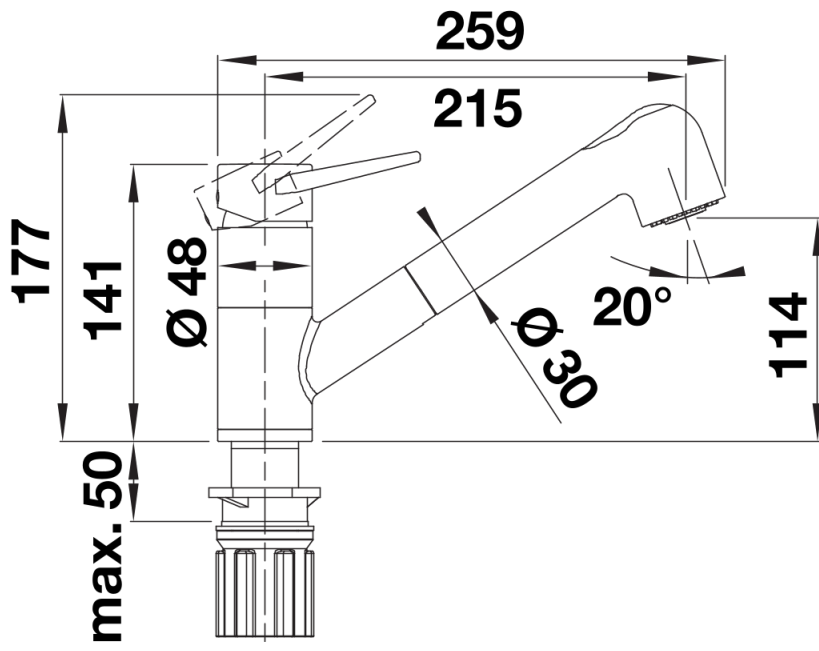

Farben

Verfügbare Farben

- silgranitschwarz/chrom
- anthrazit/chrom
- vulkangrau/chrom
- silgranitweiß/chrom
- softweiß/chrom

SILGRANIT-Look zweifarbig silgranitweiß/chrom

Lieferumfang

- 180° schwenkbarer Auslauf für größere Reichweite
- Ø 35 mm Armaturenbohrung erforderlich
- Mit Keramik-Scheibenkartusche
- Patentierter Strahlregler für deutlich reduzierte Verkalkung
- Brause aus Kunststoff
- Nylonummantelter Brauseschlauch
- Schlauchgewicht für sicheren Rückzug
- Flexible Anschlussrohre, 700 mm lang und $\frac{3}{8}$ "-Mutter
- Stabilisierungsplatte zur Erhöhung der Standfestigkeit der Armatur beim Einbau in Edelstahlspülen
- Mit Rückflussverhinderer und damit garantiert rückflussfrei nach EN 1717

Details

Schwenkbereich

Seitenansicht