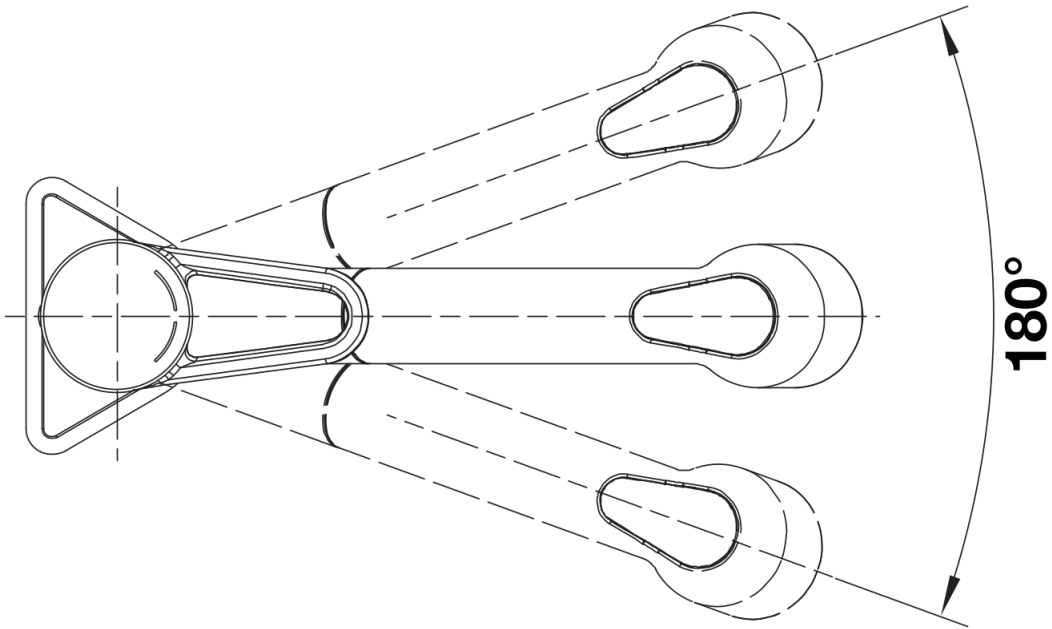

## Planungshinweise

---

- \*Mindestabstand zwischen Spüle und Fensterflügel 2,5 cm.

## Lieferumfang

---

- 180° schwenkbarer Auslauf für größere Reichweite
- Ø 35 mm Armaturenbohrung erforderlich
- Mit Keramik-Scheibenkartusche
- Patentierter Strahlregler für deutlich reduzierte Verkalkung
- Brause aus Kunststoff
- Nylonummantelter Brauseschlauch
- Schlauchgewicht für sicheren Rückzug
- Flexible Anschlussrohre, 950 mm lang und  $\frac{3}{8}$ "-Mutter
- Stabilisierungsplatte zur Erhöhung der Standfestigkeit der Armatur beim Einbau in Edelstahlspülen
- Mit Rückschlagventil und somit garantiert rücklaufsicher nach EN 1717

## Details

---

Schwenkbereich

Seitenansicht