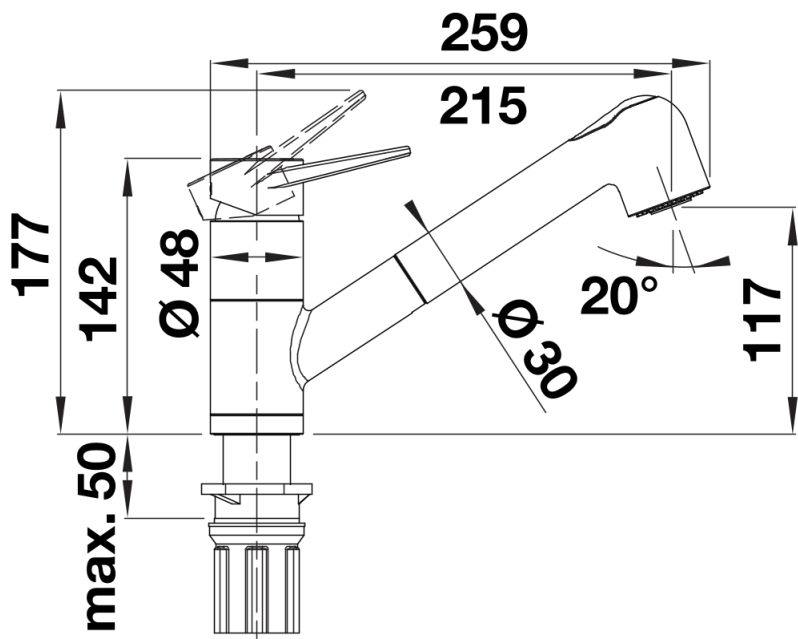

## Planungshinweise

---

- \*Mindestabstand zwischen Spüle und Fensterflügel 2,5 cm.

## Lieferumfang

---

- 180° schwenkbarer Auslauf für größere Reichweite
- Ø 35 mm Armaturenbohrung erforderlich
- Mit Keramik-Scheibenkartusche
- Patentierter Strahlregler für deutlich reduzierte Verkalkung
- Brause aus Kunststoff
- Nylonummantelter Brauseschlauch
- Schlauchgewicht für sicheren Rückzug
- Flexible Anschlussrohre, 950 mm lang und  $\frac{3}{8}$ "-Mutter
- Stabilisierungsplatte zur Erhöhung der Standfestigkeit der Armatur beim Einbau in Edelstahlspülen
- Mit Rückschlagventil und somit garantiert rücklaufsicher nach EN 1717

## Details

---

Schwenkbereich

Seitenansicht