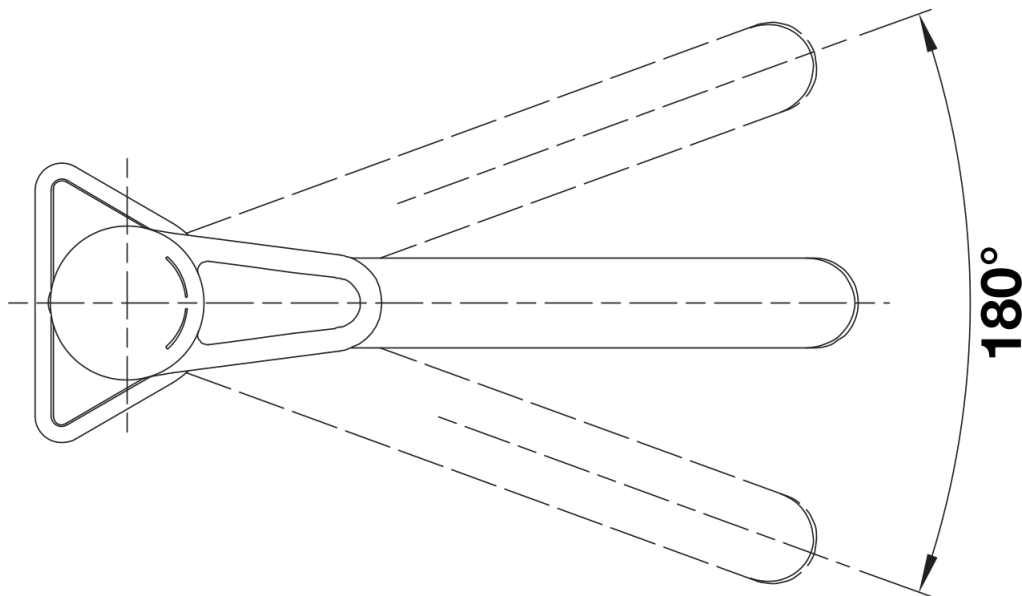

Produktdatenblatt BLANCOWEGA II

Art. Nr. 526415

Vorteil

- Kopfhebelarmatur für flexible Planung und leichte Bedienung
- Besonders geeignet für kompakte Spülen und Becken
- Color-Ausführung in optischer Abstimmung zu farbigen Spülen und Becken aus SILGRANIT

Farben

Verfügbare Farben

silgranitschwarz/chrom
anthrazit/chrom
vulkangrau/chrom
silgranitweiß/chrom
softweiß/chrom
cafe/chrom

SILGRANIT-Look zweifarbig silgranitschwarz/chrom

Lieferumfang

- 180° schwenkbarer Auslauf für größere Reichweite
- Ø 35 mm Armaturenbohrung erforderlich
- Mit Keramikscheibenkartusche
- Patentierter Strahlregler für deutlich reduzierte Verkalkung
- Flexible Anschlussrohre, 500 mm lang und $\frac{3}{8}$ "-Mutter
- Stabilisierungsplatte zur Erhöhung der Stabilität der Armatur beim Einbau in Edelstahlspülen

Details

Schwenkbereich

Seitenansicht