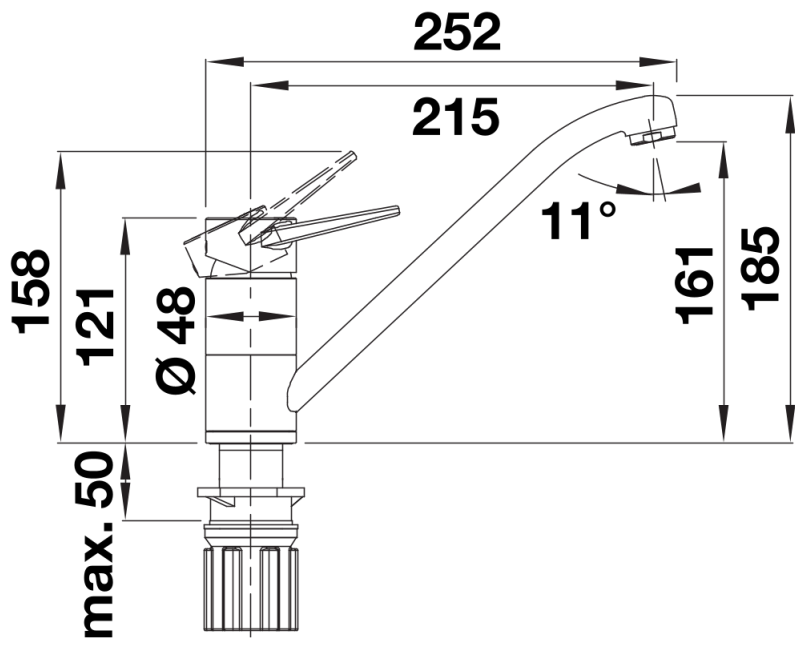

Produktdatenblatt BLANCOWEGA II

Art. Nr. 526415

Vorteil

- Kopfhebelarmatur für flexible Planung und leichte Bedienung
- Besonders geeignet für kompakte Spülen und Becken
- Color-Ausführung in optischer Abstimmung zu farbigen Spülen und Becken aus SILGRANIT

Farben

Verfügbare Farben

silgranitschwarz/chrom
anthrazit/chrom
vulkangrau/chrom
silgranitweiß/chrom
softweiß/chrom
cafe/chrom

SILGRANIT-Look zweifarbig silgranitschwarz/chrom

Lieferumfang

- 180° schwenkbarer Auslauf für größere Reichweite
- Ø 35 mm Armaturenbohrung erforderlich
- Mit Keramikscheibenkartusche
- Patentierter Strahlregler für deutlich reduzierte Verkalkung
- Flexible Anschlussrohre, 500 mm lang und $\frac{3}{8}$ "-Mutter
- Stabilisierungsplatte zur Erhöhung der Stabilität der Armatur beim Einbau in Edelstahlspülen

Details

Schwenkbereich

Seitenansicht