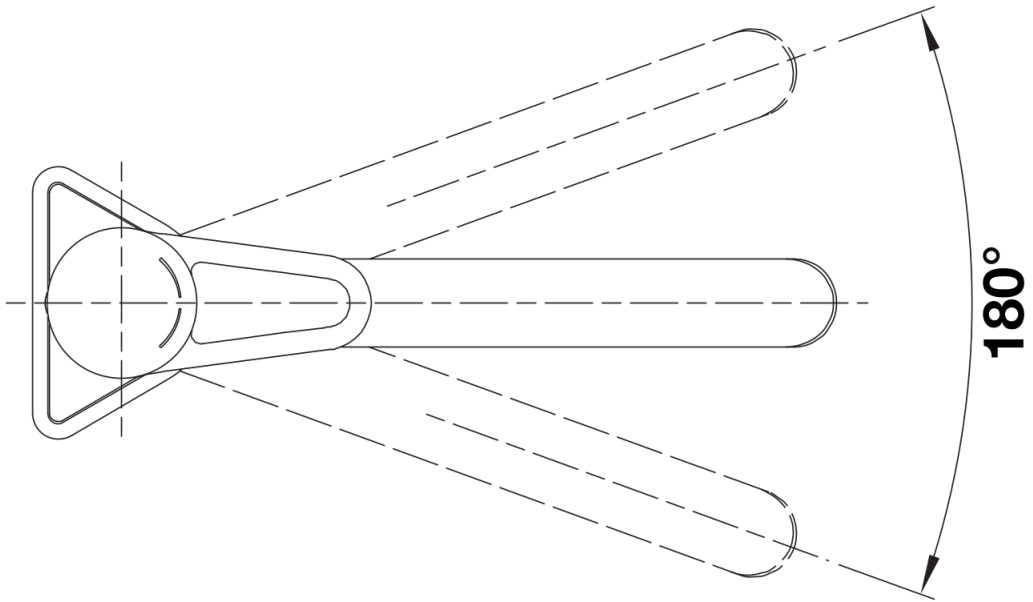

Produktdatenblatt BLANCOWEGA-F II

Art. Nr. 526404

Vorteil

- Für die Montage vor dem Fenster
- Kopfhebelarmatur für flexible Planung und leichte Bedienung
- Besonders geeignet für kompakte Spülen und Becken
- Mindestabstand zwischen Spüle und Fensterflügel 2,5 cm

Farben

Verfügbare Farben
chrom

galvanisch chrom

Planungshinweise

- *Mindestabstand zwischen Spüle und Fensterflügel 2,5 cm.

Lieferumfang

- Auslauf 180° schwenkbar
- Hahnlochbohrung mit Ø 35 mm erforderlich
- Kartusche mit keramischen Dichtungen
- Flexible Anschlussschläuche mit 900 mm Länge und 3/8" Mutter für besonders leichte und sichere Montage
- Patentierter Strahlregler für deutlich geringere Verkalkung
- Stabilisierungsplatte zur Erhöhung der Standfestigkeit der Küchenarmatur bei Einbau in Spülen aus Edelstahl
- LGA zertifiziert
- DVGW Zertifizierung vorgesehen

Details

Schwenkbereich

Seitenansicht