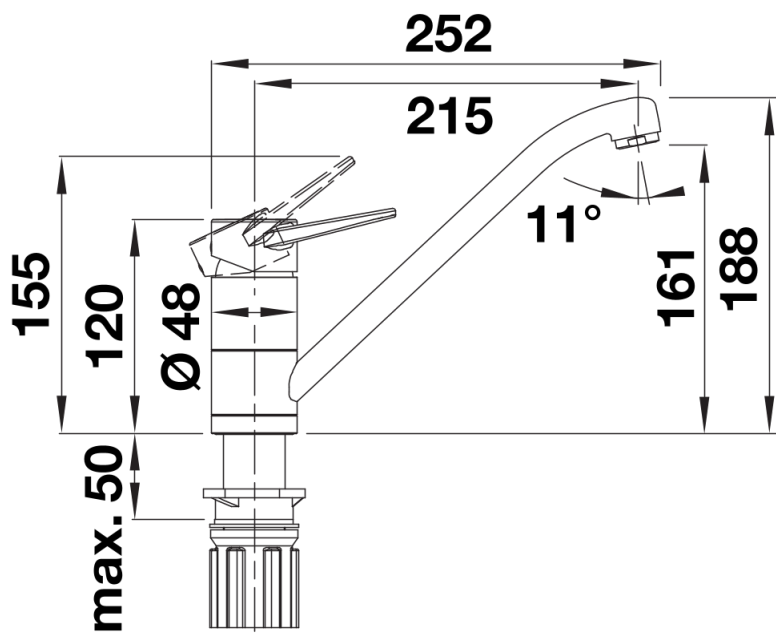

Produktdatenblatt BLANCOWEGA-F II

Art. Nr. 526404

Vorteil

- Für die Montage vor dem Fenster
- Kopfhebelarmatur für flexible Planung und leichte Bedienung
- Besonders geeignet für kompakte Spülen und Becken
- Mindestabstand zwischen Spüle und Fensterflügel 2,5 cm

Farben

Verfügbare Farben
chrom

galvanisch chrom

Planungshinweise

- *Mindestabstand zwischen Spüle und Fensterflügel 2,5 cm.

Lieferumfang

- Auslauf 180° schwenkbar
- Hahnlochbohrung mit Ø 35 mm erforderlich
- Kartusche mit keramischen Dichtungen
- Flexible Anschlussschläuche mit 900 mm Länge und 3/8" Mutter für besonders leichte und sichere Montage
- Patentierter Strahlregler für deutlich geringere Verkalkung
- Stabilisierungsplatte zur Erhöhung der Standfestigkeit der Küchenarmatur bei Einbau in Spülen aus Edelstahl
- LGA zertifiziert
- DVGW Zertifizierung vorgesehen

Details

Schwenkbereich

Seitenansicht