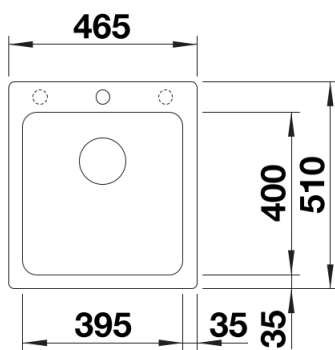

Lieferumfang

- Ablaufgarnitur mit Raumsparrohr
- 3 ½" Korbventil

Details

Aufsicht

Ausschnitt

Frontansicht

Seitenansicht