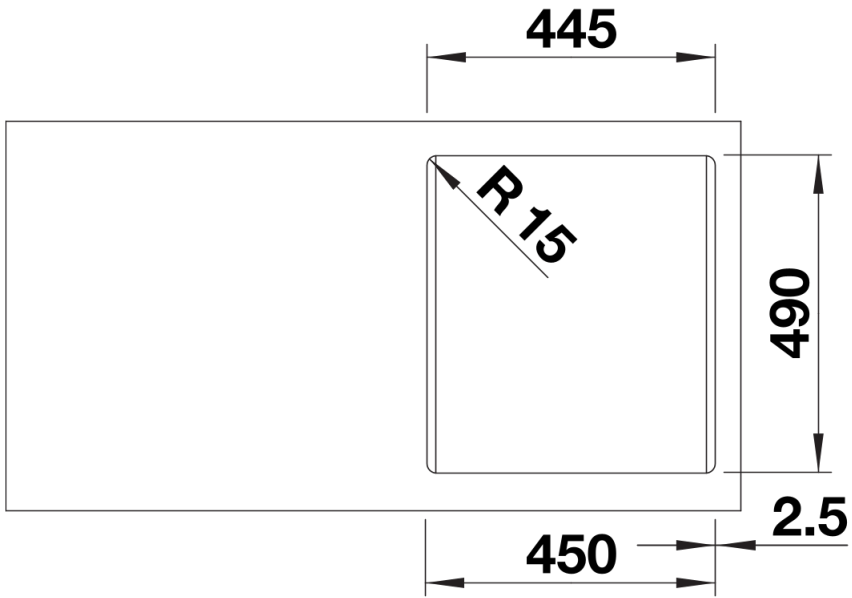

Lieferumfang

- Ablaufgarnitur mit Raumsparrohr
- 3 ½" Korbventil

Details

Aufsicht

Ausschnitt

Frontansicht

Seitenansicht