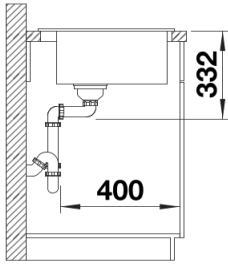

Lieferumfang

- Ablaufgarnitur mit Raumsparrohr
- 3 ½" Korbventil

Details

Aufsicht

Ausschnitt

Frontansicht

Seitenansicht