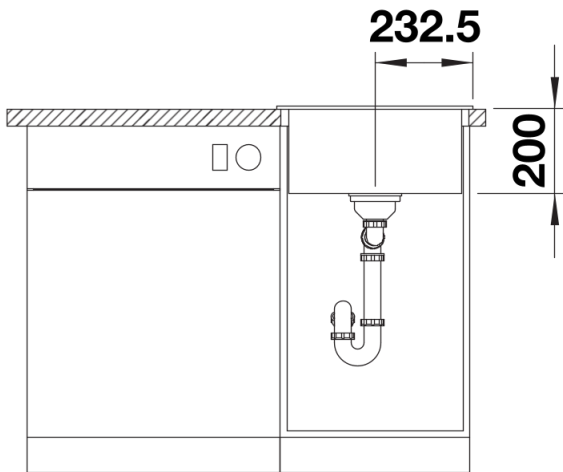

Lieferumfang

- Ablaufgarnitur mit Raumsparrohr
- 3 ½" Korbventil

Details

Aufsicht

Ausschnitt

Frontansicht

Seitenansicht