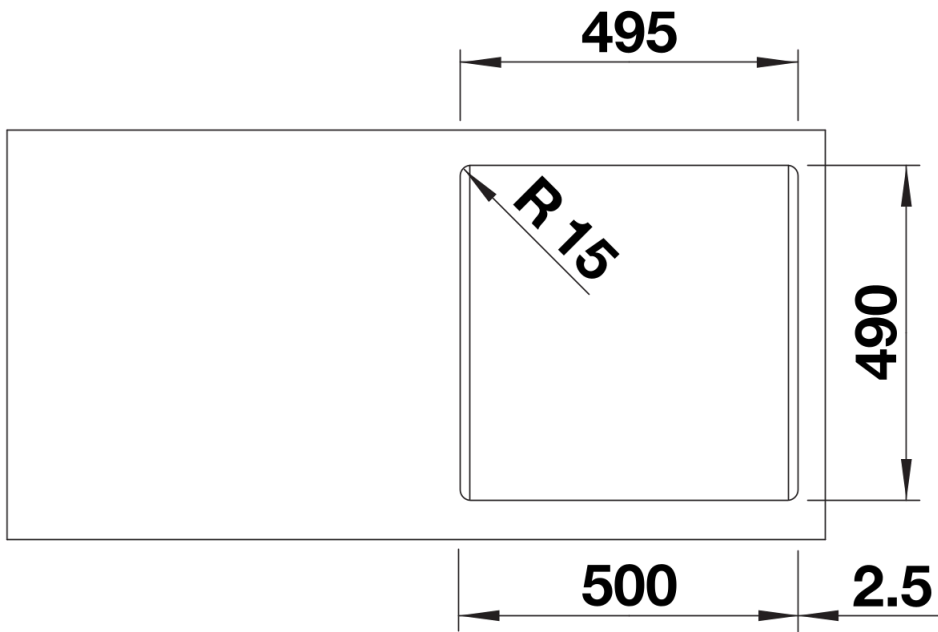

Lieferumfang

- Ablaufgarnitur mit Raumsparrohr
- 3 ½" Korbventil,

Details

Aufsicht

Ausschnitt

Frontansicht

Seitenansicht