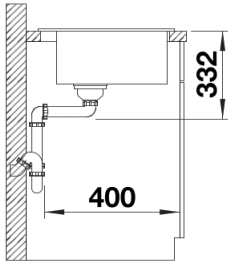

Lieferumfang

- Ablaufgarnitur mit Raumsparrohr
- 3 ½" Korbventil,

Details

Aufsicht

Ausschnitt

Frontansicht

Seitenansicht