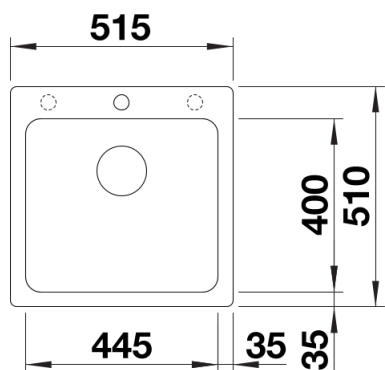

Lieferumfang

- Ablaufgarnitur mit Raumsparrohr
- 3 ½" Korbventil,

Details

Aufsicht

Ausschnitt

Frontansicht

Seitenansicht