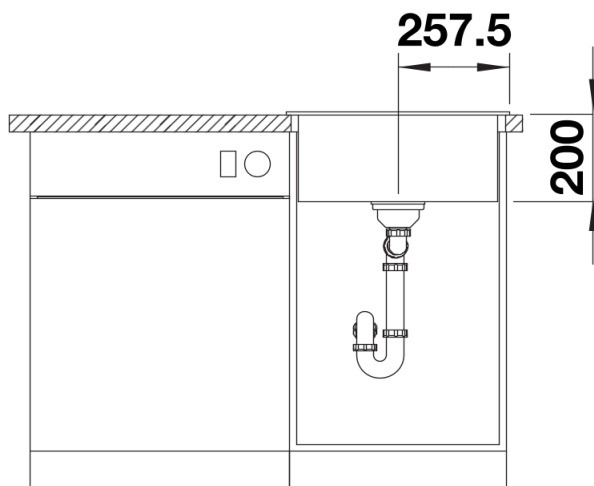

Lieferumfang

- Ablaufgarnitur mit Raumsparrohr
- 3 ½" Korbventil,

Details

Aufsicht

Ausschnitt

Frontansicht

Seitenansicht