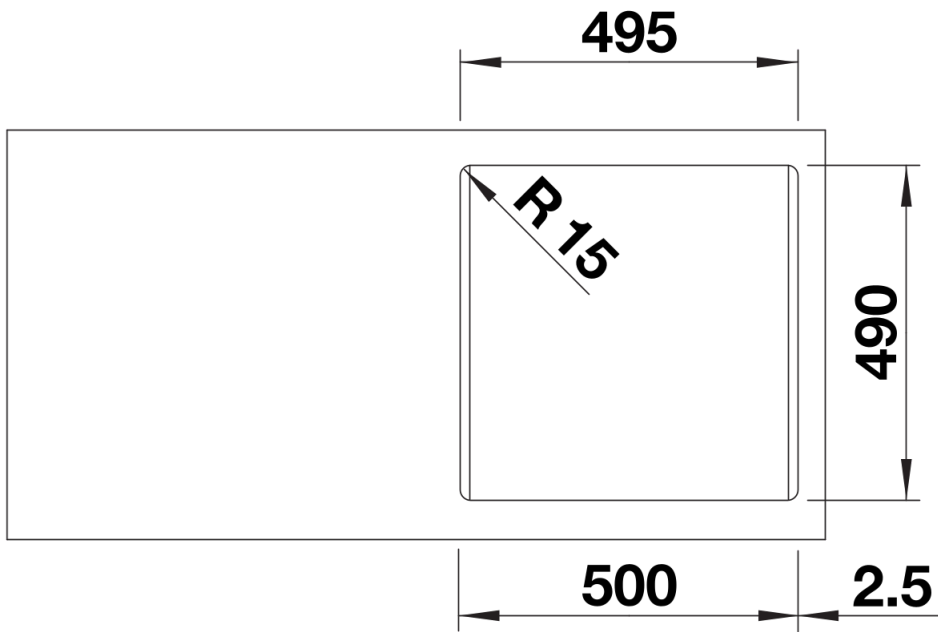

Lieferumfang

- Ablaufgarnitur mit Raumsparrohr
- 3 ½" Korbventil

Details

Aufsicht

Ausschnitt

Frontansicht

Seitenansicht