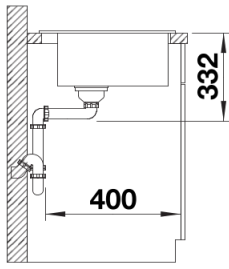

Lieferumfang

- Ablaufgarnitur mit Raumsparrohr
- 3 ½" Korbventil

Details

Aufsicht

Ausschnitt

Frontansicht

Seitenansicht