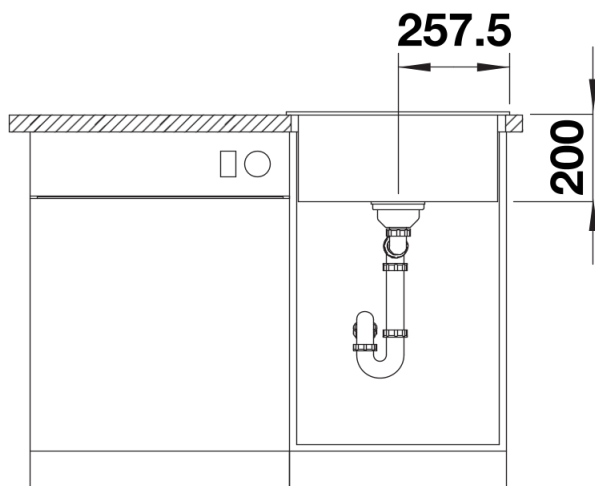

Lieferumfang

- Ablaufgarnitur mit Raumsparrohr
- 3 ½" Korbventil

Details

Aufsicht

Ausschnitt

Frontansicht

Seitenansicht