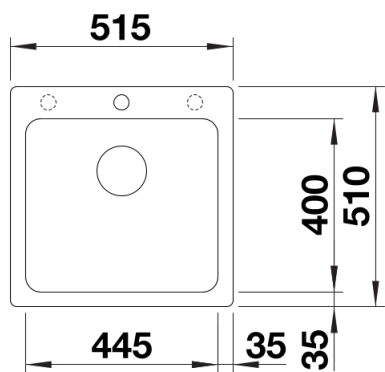

Lieferumfang

- Ablaufgarnitur mit Raumsparrohr
- 3 ½" Korbventil

Details

Aufsicht

Ausschnitt

Frontansicht

Seitenansicht