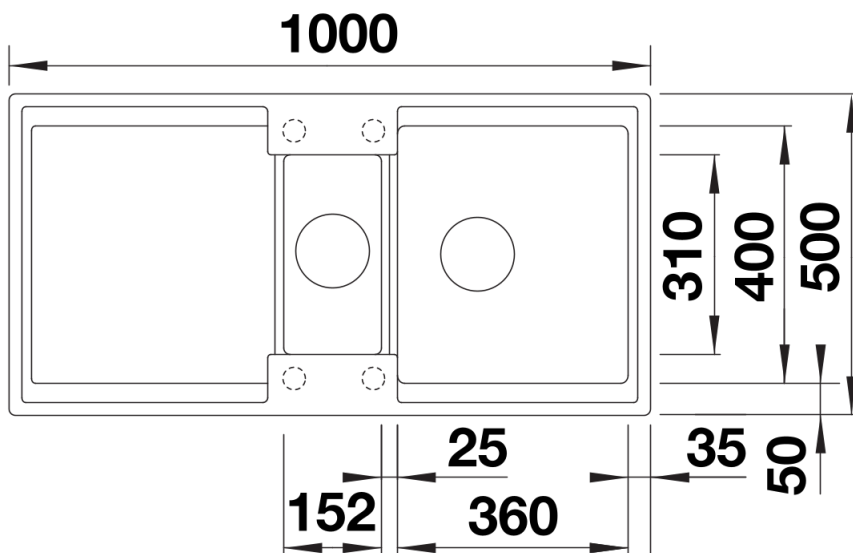

Produktdatenblatt ADIRA 6 S

Art. Nr. 527605

Vorteil

- Moderne Spüle in schönen Silgranit-Farben mit erhöhter Funktionalität
- Hoher Komfort durch XL-Becken in Kombination mit praktischem Ablauf und ebener Abtropffläche
- Die multifunktionale ADIRA-Klappmatte ist im Lieferumfang enthalten und kann zur Schaffung einer obersten Ebene auf dem Becken oder als Abtropffläche verwendet werden.
- Der mitgelieferte Eimer für die Resteschale passt in das zweite Becken und eignet sich hervorragend für Vorbereitungsarbeiten mit Wasser. Er kann auch in FLEXON II und SELECT II Eimern im Unterschrank aufbewahrt werden.
- Reversibel einbaubar

Details

Aufsicht

Ausschnitt

Frontansicht

Seitenansicht