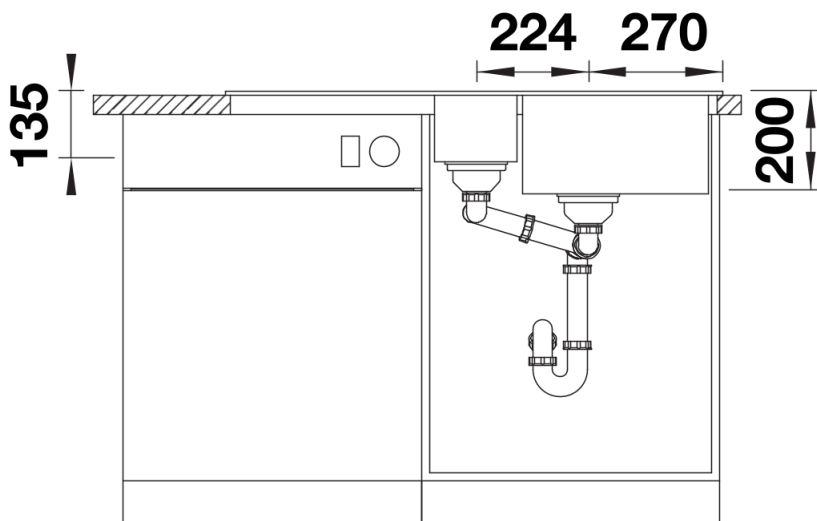

Produktdatenblatt ADIRA 6 S

Art. Nr. 527605

Vorteil

- Moderne Spüle in schönen Silgranit-Farben mit erhöhter Funktionalität
- Hoher Komfort durch XL-Becken in Kombination mit praktischem Ablauf und ebener Abtropffläche
- Die multifunktionale ADIRA-Klappmatte ist im Lieferumfang enthalten und kann zur Schaffung einer obersten Ebene auf dem Becken oder als Abtropffläche verwendet werden.
- Der mitgelieferte Eimer für die Resteschale passt in das zweite Becken und eignet sich hervorragend für Vorbereitungsarbeiten mit Wasser. Er kann auch in FLEXON II und SELECT II Eimern im Unterschrank aufbewahrt werden.
- Reversibel einbaubar

Lieferumfang

- ADIRA-Klappmatte
- Multifunktionsschale aus Kunststoff
- Ablaufgarnitur mit Raumsparrohr
- 2 x 3 ½" InFino-Korbventil mit integrierter Ablauffernbedienung (Drehknopf) für das Hauptbecken

Details

Aufsicht

Ausschnitt

Frontansicht

Seitenansicht