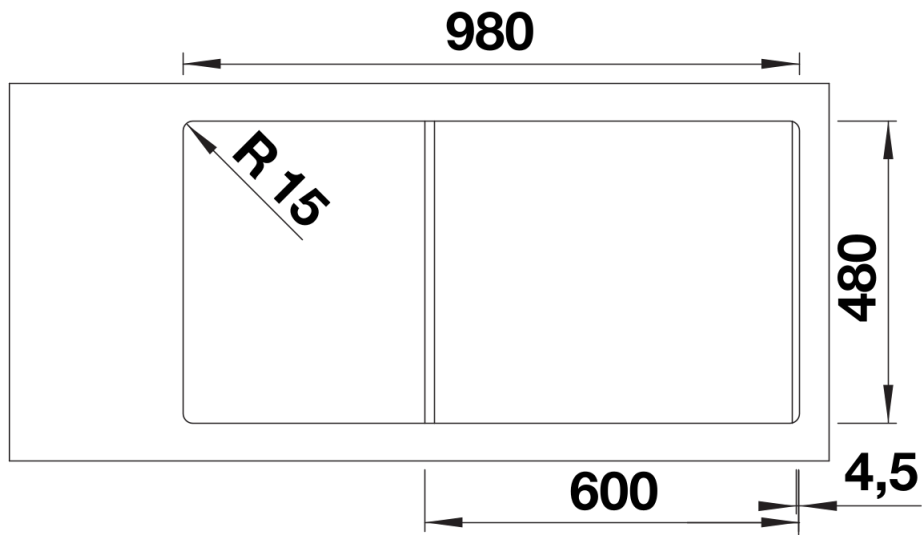

Produktdatenblatt ADIRA 6 S

Art. Nr. 527605

Vorteil

- Moderne Spüle in schönen Silgranit-Farben mit erhöhter Funktionalität
- Hoher Komfort durch XL-Becken in Kombination mit praktischem Ablauf und ebener Abtropffläche
- Die multifunktionale ADIRA-Klappmatte ist im Lieferumfang enthalten und kann zur Schaffung einer obersten Ebene auf dem Becken oder als Abtropffläche verwendet werden.
- Der mitgelieferte Eimer für die Resteschale passt in das zweite Becken und eignet sich hervorragend für Vorbereitungsarbeiten mit Wasser. Er kann auch in FLEXON II und SELECT II Eimern im Unterschrank aufbewahrt werden.
- Reversibel einbaubar

Details

Aufsicht

Ausschnitt

Frontansicht

Seitenansicht