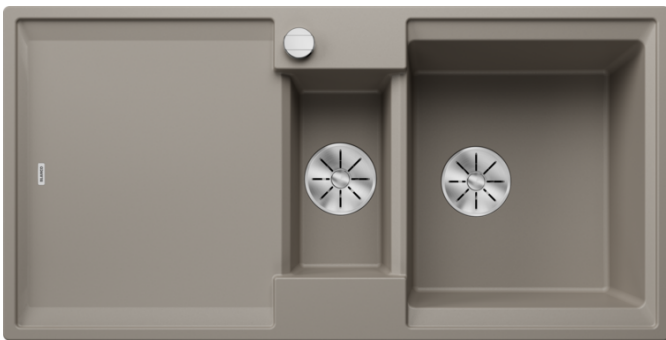

SILGRANIT tartufo

Verfügbare Farben

schwarz
anthrazit
felsgrau
vulkangrau
weiß
softweiß
tartufo
cafe