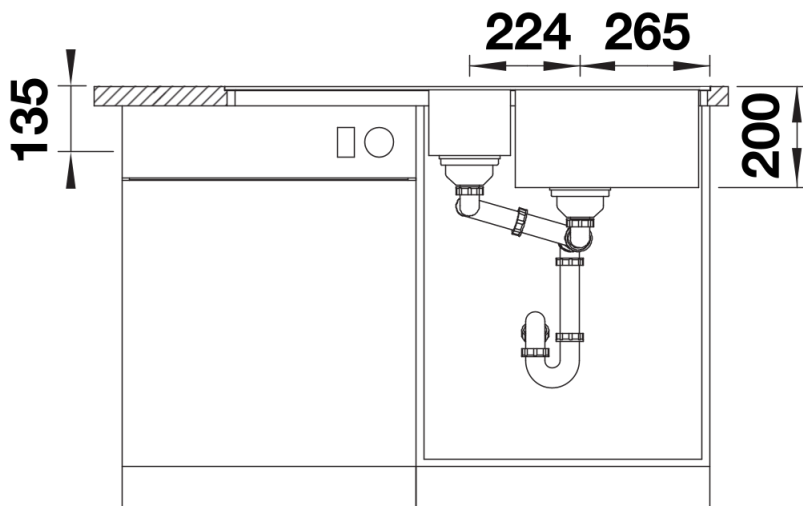

Produktdatenblatt ADIRA 6 S-F

Art. Nr. 527613

Vorteil

- Moderne Spüle in schönen Silgranit-Farben mit erhöhter Funktionalität
- Hoher Komfort durch XL-Becken in Kombination mit praktischem Ablauf und ebener Abtropffläche
- Die multifunktionale ADIRA-Klappmatte ist im Lieferumfang enthalten und kann zur Schaffung einer obersten Ebene auf dem Becken oder als Abtropffläche verwendet werden.
- Der mitgelieferte Eimer für die Resteschale passt in das zweite Becken und eignet sich hervorragend für Vorbereitungsarbeiten mit Wasser. Er kann auch in FLEXON II und SELECT II Eimern im Unterschrank aufbewahrt werden.
- Für flächenbündigen Einbau. Reversibel einbaubar

Lieferumfang

- ADIRA-Klappmatte
- Multifunktionsschale aus Kunststoff
- Ablaufgarnitur mit Raumsparrohr
- 2 x 3 ½" InFino-Korbventil mit integrierter Ablauffernbedienung (Drehknopf) für das Hauptbecken

Details

Aufsicht

Ausschnitt

Frontansicht

Seitenansicht