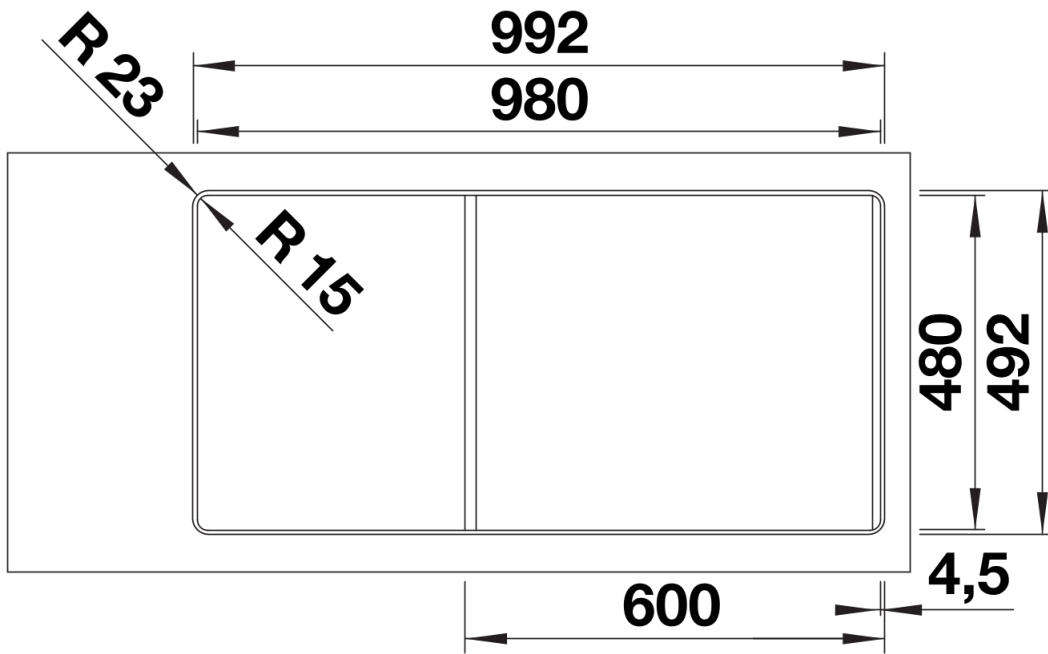

Produktdatenblatt ADIRA 6 S-F

Art. Nr. 527613

Vorteil

- Moderne Spüle in schönen Silgranit-Farben mit erhöhter Funktionalität
- Hoher Komfort durch XL-Becken in Kombination mit praktischem Ablauf und ebener Abtropffläche
- Die multifunktionale ADIRA-Klappmatte ist im Lieferumfang enthalten und kann zur Schaffung einer obersten Ebene auf dem Becken oder als Abtropffläche verwendet werden.
- Der mitgelieferte Eimer für die Resteschale passt in das zweite Becken und eignet sich hervorragend für Vorbereitungsarbeiten mit Wasser. Er kann auch in FLEXON II und SELECT II Eimern im Unterschrank aufbewahrt werden.
- Für flächenbündigen Einbau. Reversibel einbaubar

Details

Aufsicht

Ausschnitt

Frontansicht

Seitenansicht