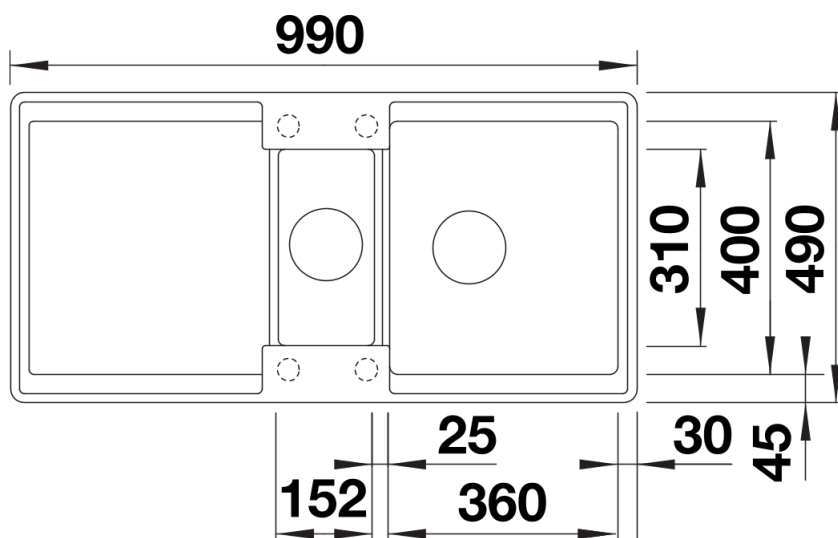

Produktdatenblatt ADIRA 6 S-F

Art. Nr. 527613

Vorteil

- Moderne Spüle in schönen Silgranit-Farben mit erhöhter Funktionalität
- Hoher Komfort durch XL-Becken in Kombination mit praktischem Ablauf und ebener Abtropffläche
- Die multifunktionale ADIRA-Klappmatte ist im Lieferumfang enthalten und kann zur Schaffung einer obersten Ebene auf dem Becken oder als Abtropffläche verwendet werden.
- Der mitgelieferte Eimer für die Resteschale passt in das zweite Becken und eignet sich hervorragend für Vorbereitungsarbeiten mit Wasser. Er kann auch in FLEXON II und SELECT II Eimern im Unterschrank aufbewahrt werden.
- Für flächenbündigen Einbau. Reversibel einbaubar

Details

Aufsicht

Ausschnitt

Frontansicht

Seitenansicht