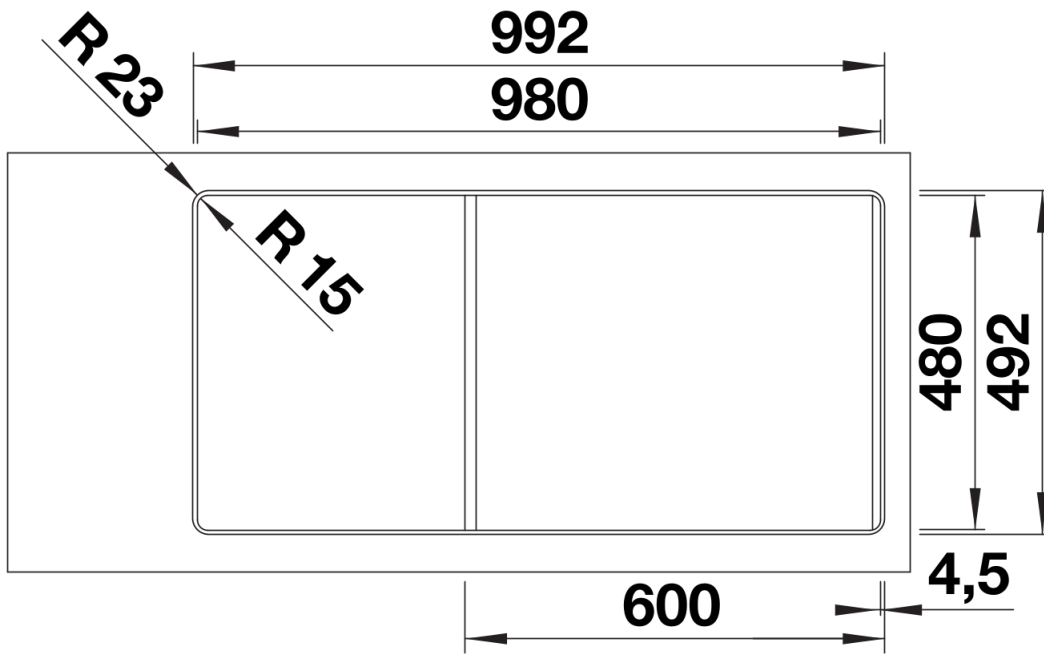

Produktdatenblatt ADIRA 6 S-F

Art. Nr. 527615

Vorteil

- Moderne Spüle in schönen Silgranit-Farben mit erhöhter Funktionalität
- Hoher Komfort durch XL-Becken in Kombination mit praktischem Ablauf und ebener Abtropffläche
- Die multifunktionale ADIRA-Klappmatte ist im Lieferumfang enthalten und kann zur Schaffung einer obersten Ebene auf dem Becken oder als Abtropffläche verwendet werden.
- Der mitgelieferte Eimer für die Resteschale passt in das zweite Becken und eignet sich hervorragend für Vorbereitungsarbeiten mit Wasser. Er kann auch in FLEXON II und SELECT II Eimern im Unterschrank aufbewahrt werden.
- Für flächenbündigen Einbau. Reversibel einbaubar

Details

Aufsicht

Ausschnitt

Frontansicht

Seitenansicht