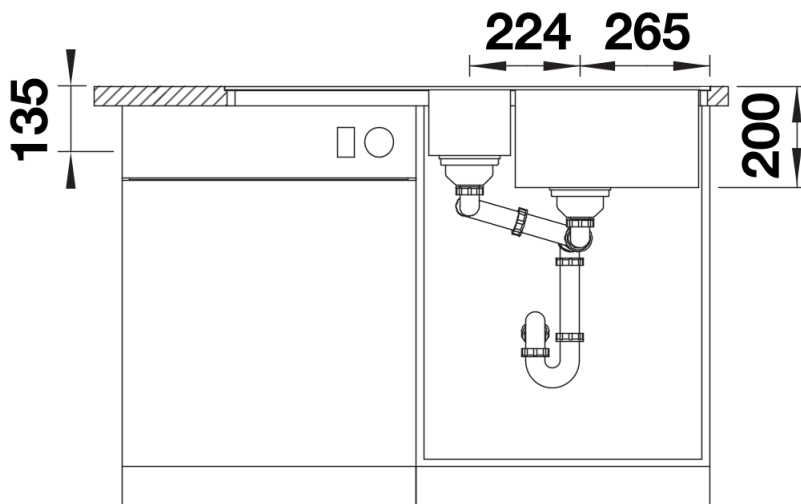

Produktdatenblatt ADIRA 6 S-F

Art. Nr. 527615

Vorteil

- Moderne Spüle in schönen Silgranit-Farben mit erhöhter Funktionalität
- Hoher Komfort durch XL-Becken in Kombination mit praktischem Ablauf und ebener Abtropffläche
- Die multifunktionale ADIRA-Klappmatte ist im Lieferumfang enthalten und kann zur Schaffung einer obersten Ebene auf dem Becken oder als Abtropffläche verwendet werden.
- Der mitgelieferte Eimer für die Resteschale passt in das zweite Becken und eignet sich hervorragend für Vorbereitungsarbeiten mit Wasser. Er kann auch in FLEXON II und SELECT II Eimern im Unterschrank aufbewahrt werden.
- Für flächenbündigen Einbau. Reversibel einbaubar

Lieferumfang

- ADIRA-Klappmatte
- Multifunktionsschale aus Kunststoff
- Ablaufgarnitur mit Raumsparrohr
- 2 x 3 ½" InFino-Korbventil mit integrierter Abлаuffernbedienung (Drehknopf) für das Hauptbecken

Details

Aufsicht

Ausschnitt

Frontansicht

Seitenansicht