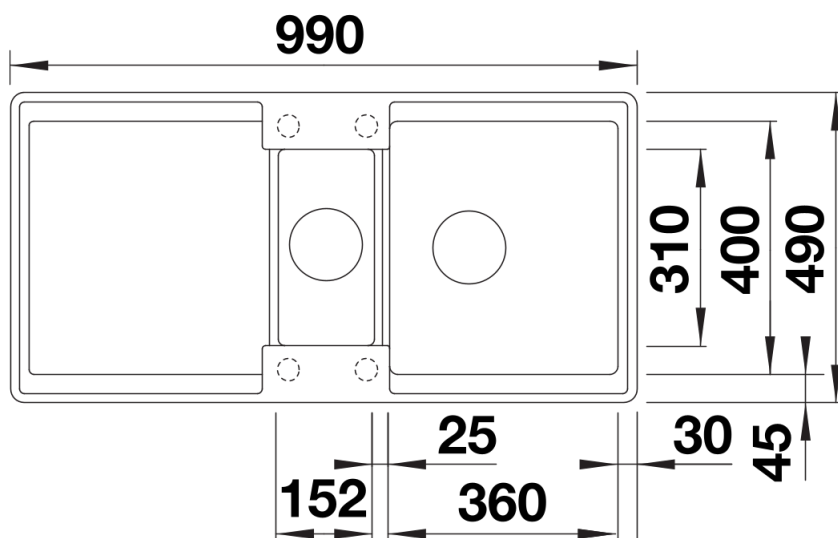

Produktdatenblatt ADIRA 6 S-F

Art. Nr. 527615

Vorteil

- Moderne Spüle in schönen Silgranit-Farben mit erhöhter Funktionalität
- Hoher Komfort durch XL-Becken in Kombination mit praktischem Ablauf und ebener Abtropffläche
- Die multifunktionale ADIRA-Klappmatte ist im Lieferumfang enthalten und kann zur Schaffung einer obersten Ebene auf dem Becken oder als Abtropffläche verwendet werden.
- Der mitgelieferte Eimer für die Resteschale passt in das zweite Becken und eignet sich hervorragend für Vorbereitungsarbeiten mit Wasser. Er kann auch in FLEXON II und SELECT II Eimern im Unterschrank aufbewahrt werden.
- Für flächenbündigen Einbau. Reversibel einbaubar

Lieferumfang

- ADIRA-Klappmatte
- Multifunktionsschale aus Kunststoff
- Ablaufgarnitur mit Raumsparrohr
- 2 x 3 ½" InFino-Korbventil mit integrierter Abлаuffernbedienung (Drehknopf) für das Hauptbecken

Details

Aufsicht

Ausschnitt

Frontansicht

Seitenansicht