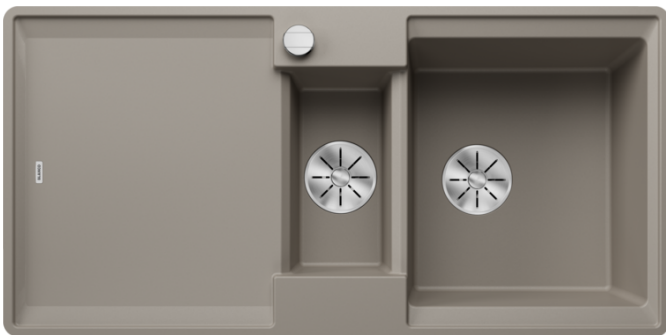

Produktdatenblatt ADIRA 6 S-F

Art. Nr. 527615

Vorteil

- Moderne Spüle in schönen Silgranit-Farben mit erhöhter Funktionalität
- Hoher Komfort durch XL-Becken in Kombination mit praktischem Ablauf und ebener Abtropffläche
- Die multifunktionale ADIRA-Klappmatte ist im Lieferumfang enthalten und kann zur Schaffung einer obersten Ebene auf dem Becken oder als Abtropffläche verwendet werden.
- Der mitgelieferte Eimer für die Resteschale passt in das zweite Becken und eignet sich hervorragend für Vorbereitungsarbeiten mit Wasser. Er kann auch in FLEXON II und SELECT II Eimern im Unterschrank aufbewahrt werden.
- Für flächenbündigen Einbau. Reversibel einbaubar

Farben

SILGRANIT tartufo

Verfügbare Farben

schwarz
anthrazit
felsgrau
vulkangrau
weiß
softweiß
tartufo
cafe

Planungshinweise

- Ausschnitt-Daten für alle Einbauverfahren finden Sie in unserem Internet-Download

Lieferumfang

- ADIRA-Klappmatte
- Multifunktionsschale aus Kunststoff
- Ablaufgarnitur mit Raumsparrohr
- 2 x 3 ½" InFino-Korbventil mit integrierter Abлаuffernbedienung (Drehknopf) für das Hauptbecken