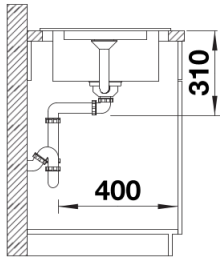

Lieferumfang

- ADIRA-Klappmatte
- Ablaufgarnitur mit Raumsparrohr
- 3 ½" InFino-Korbventil mit integrierter Abлаuffernbedienung (Drehknopf)

Details

Aufsicht

Ausschnitt

Frontansicht

Seitenansicht