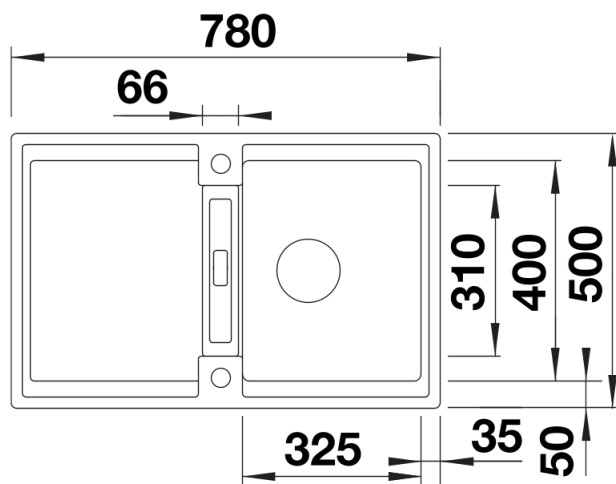

Lieferumfang

- ADIRA-Klappmatte
- Ablaufgarnitur mit Raumsparrohr
- 3 ½" InFino-Korbventil mit integrierter Abлаuffernbedienung (Drehknopf)

Details

Aufsicht

Ausschnitt

Frontansicht

Seitenansicht