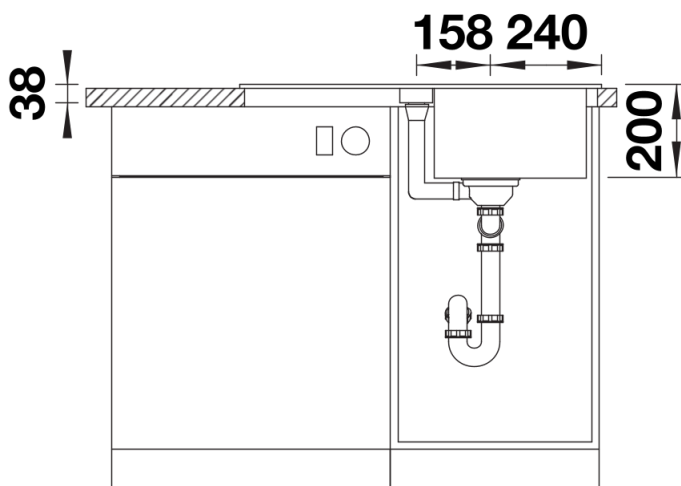

Produktdatenblatt ADIRA 45 S

Art. Nr. 527586

Vorteil

- Moderne Spüle in schönen Silgranit-Farben mit erhöhter Funktionalität
- Hoher Komfort durch XL-Becken in Kombination mit praktischem Ablauf und ebener Abtropffläche
- Das im Lieferumfang enthaltene multifunktionale ADIRA-Klappmatte kann als Aufsatz auf dem Becken oder als Abtropffläche verwendet werden
- Reversibel einbaubar

Lieferumfang

- ADIRA-Klappmatte
- Ablaufgarnitur mit Raumsparrohr
- 3 ½" InFino-Korbventil mit integrierter Abлаuffernbedienung (Drehknopf)

Details

Aufsicht

Ausschnitt

Frontansicht

Seitenansicht