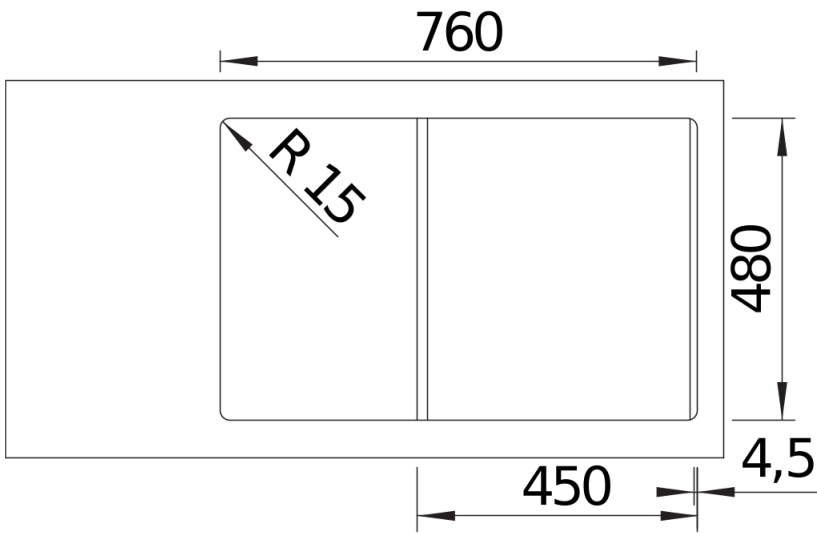

Ausschnitt