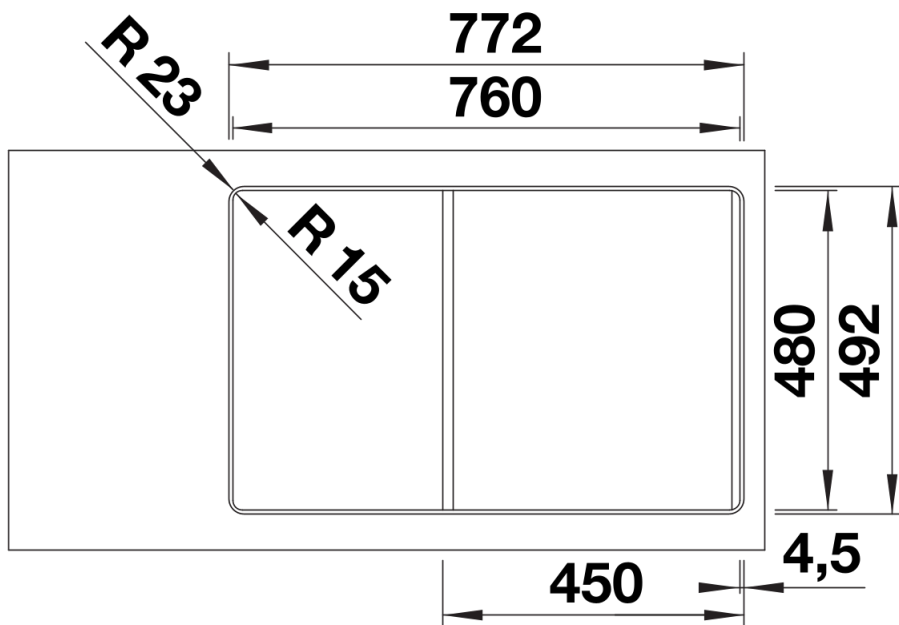

Produktdatenblatt ADIRA 45 S-F

Art. Nr. 527599

Vorteil

- Moderne Spüle in schönen Silgranit-Farben mit erhöhter Funktionalität
- Hoher Komfort durch XL-Becken in Kombination mit praktischem Ablauf und ebener Abtropffläche
- Die im Lieferumfang enthaltene multifunktionale ADIRA-Klappmatte kann als Aufsatz auf dem Becken oder als Abtropffläche verwendet werden
- Für flächenbündigen Einbau. Reversibel einbaubar

Lieferumfang

- ADIRA-Klappmatte
- Ablaufgarnitur mit Raumsparrohr
- 3 ½" InFino-Korbventil mit integrierter Abлаuffernbedienung (Drehknopf)

Details

Aufsicht

Ausschnitt

Frontansicht

Seitenansicht