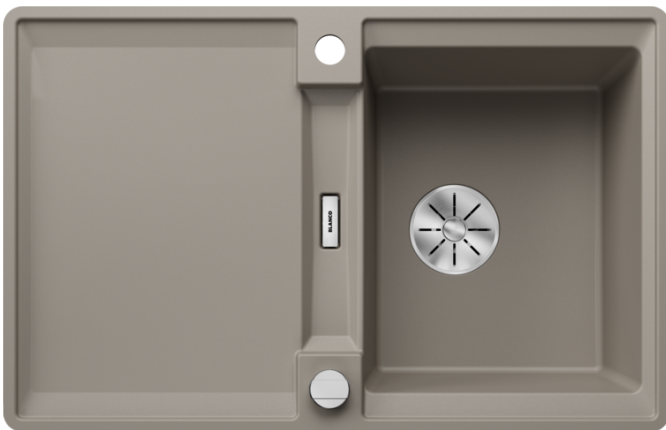

Produktdatenblatt ADIRA 45 S-F

Art. Nr. 527599

Vorteil

- Moderne Spüle in schönen Silgranit-Farben mit erhöhter Funktionalität
- Hoher Komfort durch XL-Becken in Kombination mit praktischem Ablauf und ebener Abtropffläche
- Die im Lieferumfang enthaltene multifunktionale ADIRA-Klappmatte kann als Aufsatz auf dem Becken oder als Abtropffläche verwendet werden
- Für flächenbündigen Einbau. Reversibel einbaubar

Farben

Verfügbare Farben

schwarz
anthrazit
felsgrau
vulkangrau
weiß
softweiß
tartufo
cafe

SILGRANIT tartufo

Planungshinweise

- Ausschnitt-Daten für alle Einbauverfahren finden Sie in unserem Internet-Download

Lieferumfang

- ADIRA-Klappmatte
- Ablaufgarnitur mit Raumsparrohr
- 3 ½" InFino-Korbventil mit integrierter Abлаuffernbedienung (Drehknopf)

Details

Aufsicht

Ausschnitt

Frontansicht

Seitenansicht