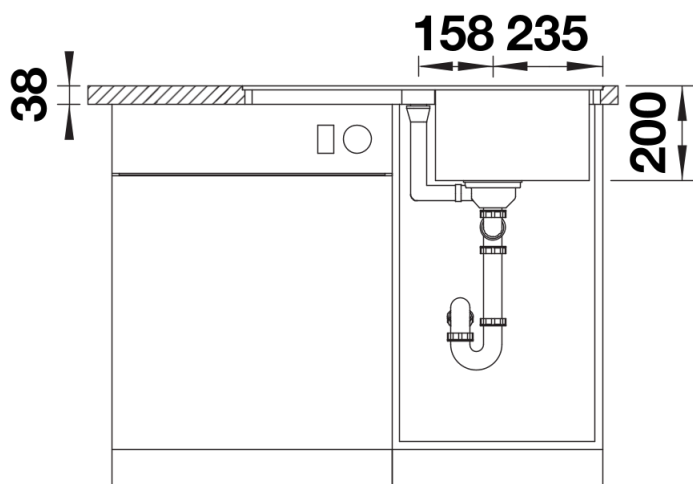

Produktdatenblatt ADIRA 45 S-F

Art. Nr. 527599

Vorteil

- Moderne Spüle in schönen Silgranit-Farben mit erhöhter Funktionalität
- Hoher Komfort durch XL-Becken in Kombination mit praktischem Ablauf und ebener Abtropffläche
- Die im Lieferumfang enthaltene multifunktionale ADIRA-Klappmatte kann als Aufsatz auf dem Becken oder als Abtropffläche verwendet werden
- Für flächenbündigen Einbau. Reversibel einbaubar

Lieferumfang

- ADIRA-Klappmatte
- Ablaufgarnitur mit Raumsparrohr
- 3 ½" InFino-Korbventil mit integrierter Abлаuffernbedienung (Drehknopf)

Details

Aufsicht

Ausschnitt

Frontansicht

Seitenansicht