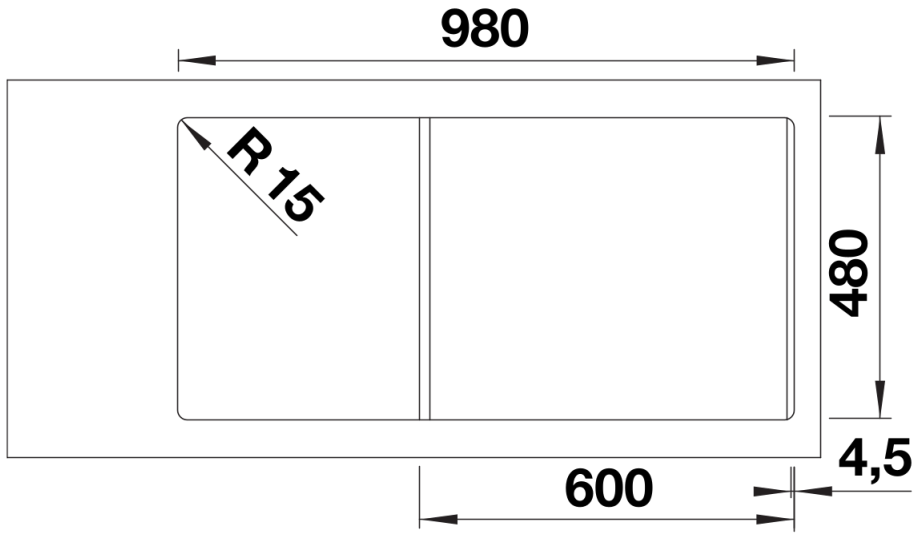

Ausschnitt