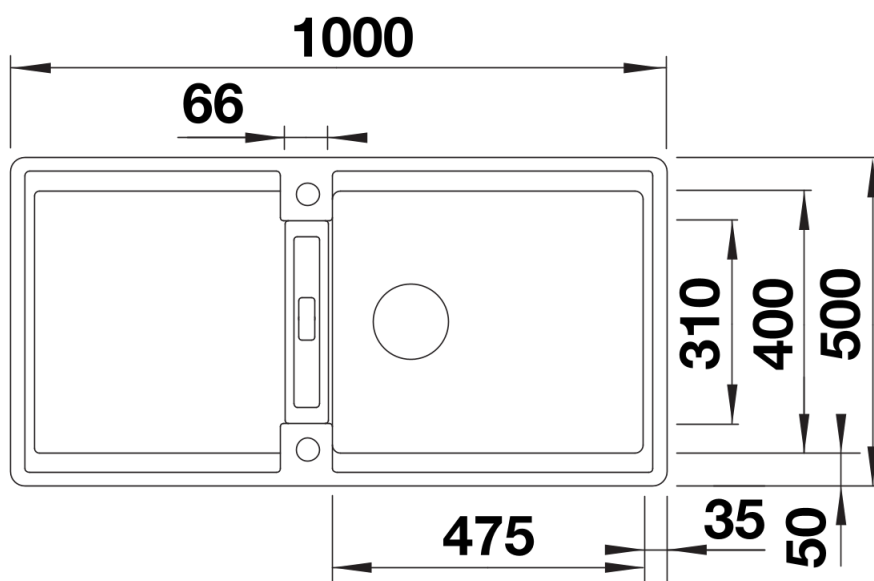

Produktdatenblatt ADIRA XL 6 S

Art. Nr. 527621

Vorteil

- Moderne Spüle in schönen Silgranit-Farben mit erhöhter Funktionalität
- Hoher Komfort durch XL-Becken in Kombination mit praktischem Ablauf und ebener Abtropffläche
- Das im Lieferumfang enthaltene multifunktionale ADIRA-Klappmatte kann als Aufsatz auf dem Becken oder als Abtropffläche verwendet werden
- Reversibel einbaubar

Lieferumfang

- ADIRA-Klappmatte
- Ablaufgarnitur mit Raumsparrohr
- 3 ½" InFino-Korbventil mit integrierter Abлаuffernbedienung (Drehknopf)

Details

Aufsicht

Ausschnitt

Frontansicht

Seitenansicht