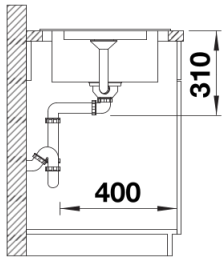

Lieferumfang

- ADIRA-Klappmatte
- Ablaufgarnitur mit Raumsparrohr
- 3 ½" InFino-Korbventil mit integrierter Abлаuffernbedienung (Drehknopf)

Details

Aufsicht

Ausschnitt

Frontansicht

Seitenansicht