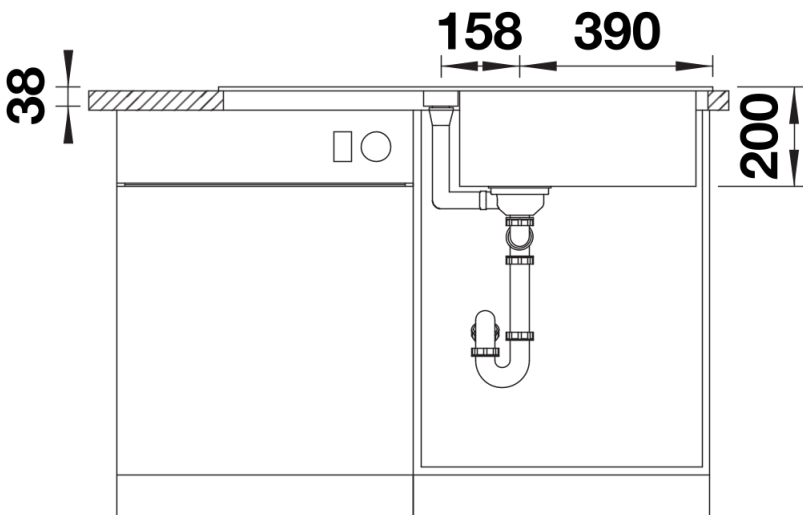

Produktdatenblatt ADIRA XL 6 S

Art. Nr. 527621

Vorteil

- Moderne Spüle in schönen Silgranit-Farben mit erhöhter Funktionalität
- Hoher Komfort durch XL-Becken in Kombination mit praktischem Ablauf und ebener Abtropffläche
- Das im Lieferumfang enthaltene multifunktionale ADIRA-Klappmatte kann als Aufsatz auf dem Becken oder als Abtropffläche verwendet werden
- Reversibel einbaubar

Lieferumfang

- ADIRA-Klappmatte
- Ablaufgarnitur mit Raumsparrohr
- 3 ½" InFino-Korbventil mit integrierter Abлаuffernbedienung (Drehknopf)

Details

Aufsicht

Ausschnitt

Frontansicht

Seitenansicht